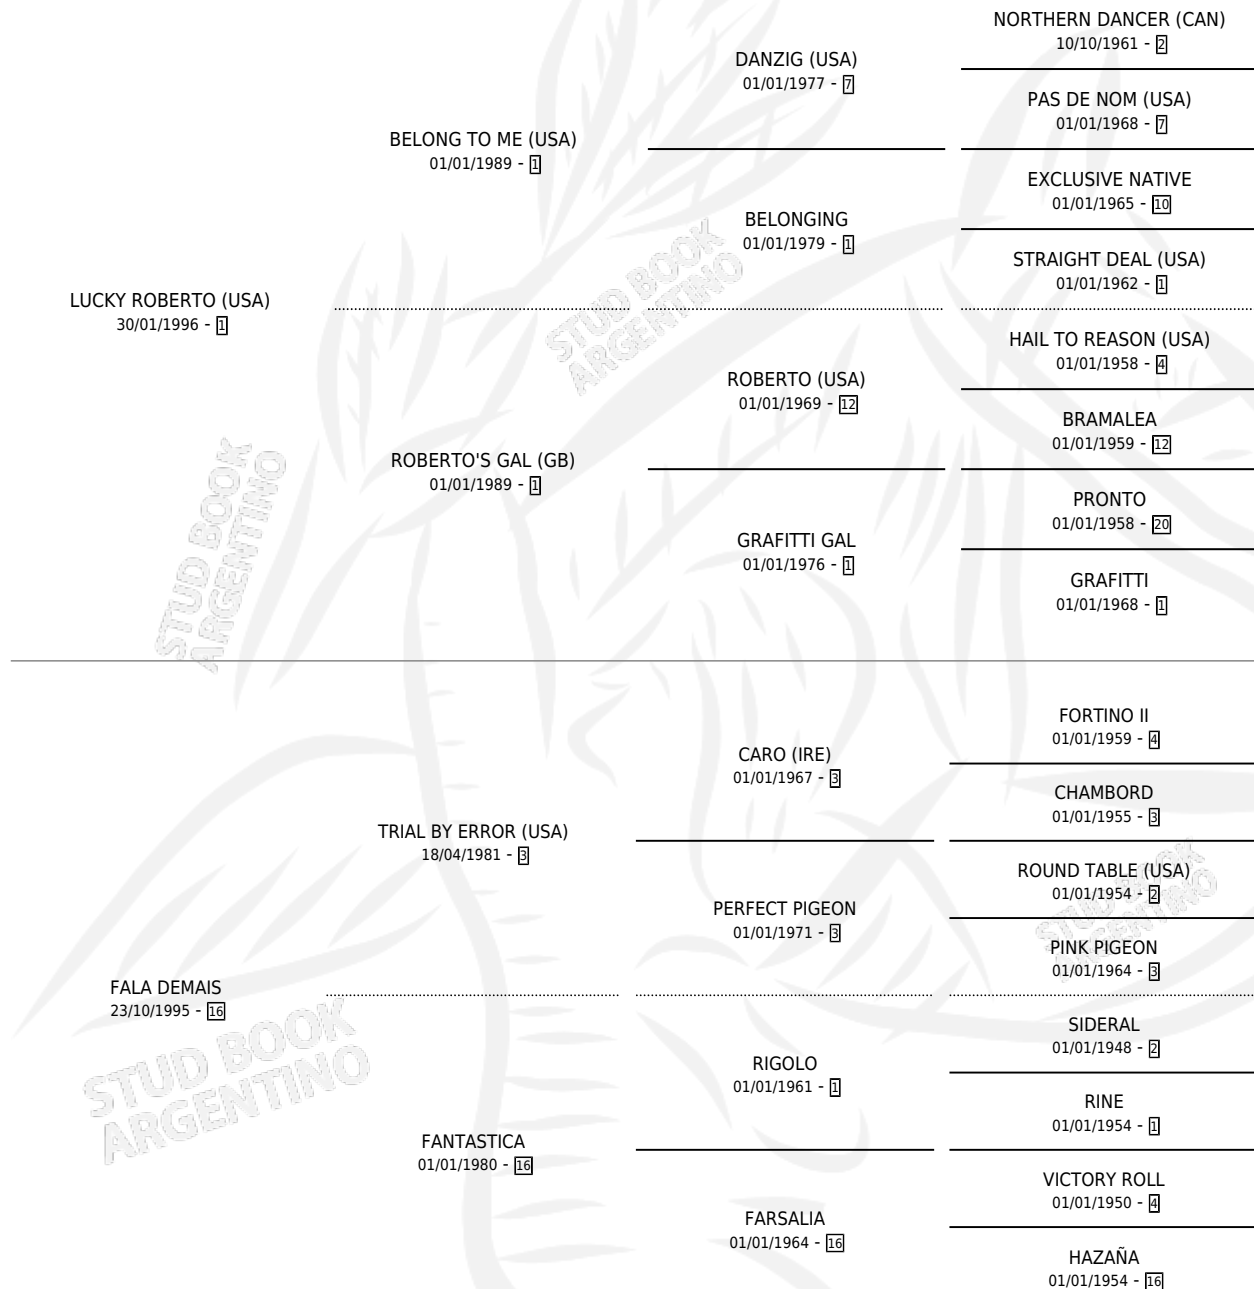

LUCKY DEMAIS

por LUCKY ROBERTO (USA) y FALA DEMAIS por TRIAL BY ERROR (USA)

Argentina · Macho · Alazan Tostado · SP · 31/07/2008
Familia 16-d · Volumen 40

ESTADO

TIPIFICACIÓN SANGUÍNEA	X
TIPIFICACIÓN POR ADN	✓
PASAPORTE	✓
IDENTIFICACIÓN POR MICROCHIP	✓
REPRODUCTOR	X

Lugar de nacimiento: Don Florentino

Criador: Don Florentino

PEDIGREE

CAMPAÑA

Solo carreras oficiales de Argentina

POR EDAD

EDAD	CC	1°	2°	3°	4°	5°	NP	CLC	CLG	CLCG1	CLGG1	IMPORTE	GANANCIA / CC
3 AÑOS	4	1	2	0	0	0	1	0	0	0	0	\$58,200	\$14,550
4 AÑOS	1	0	0	0	0	0	1	0	0	0	0	\$0	\$0
TOTALES	5	1	2	0	0	0	2	0	0	0	0	\$58,200	\$11,640
%		20.0%	40.0%	0.0%	0.0%	0.0%	40.0%	0.0%	0.0%	0.0%	0.0%		