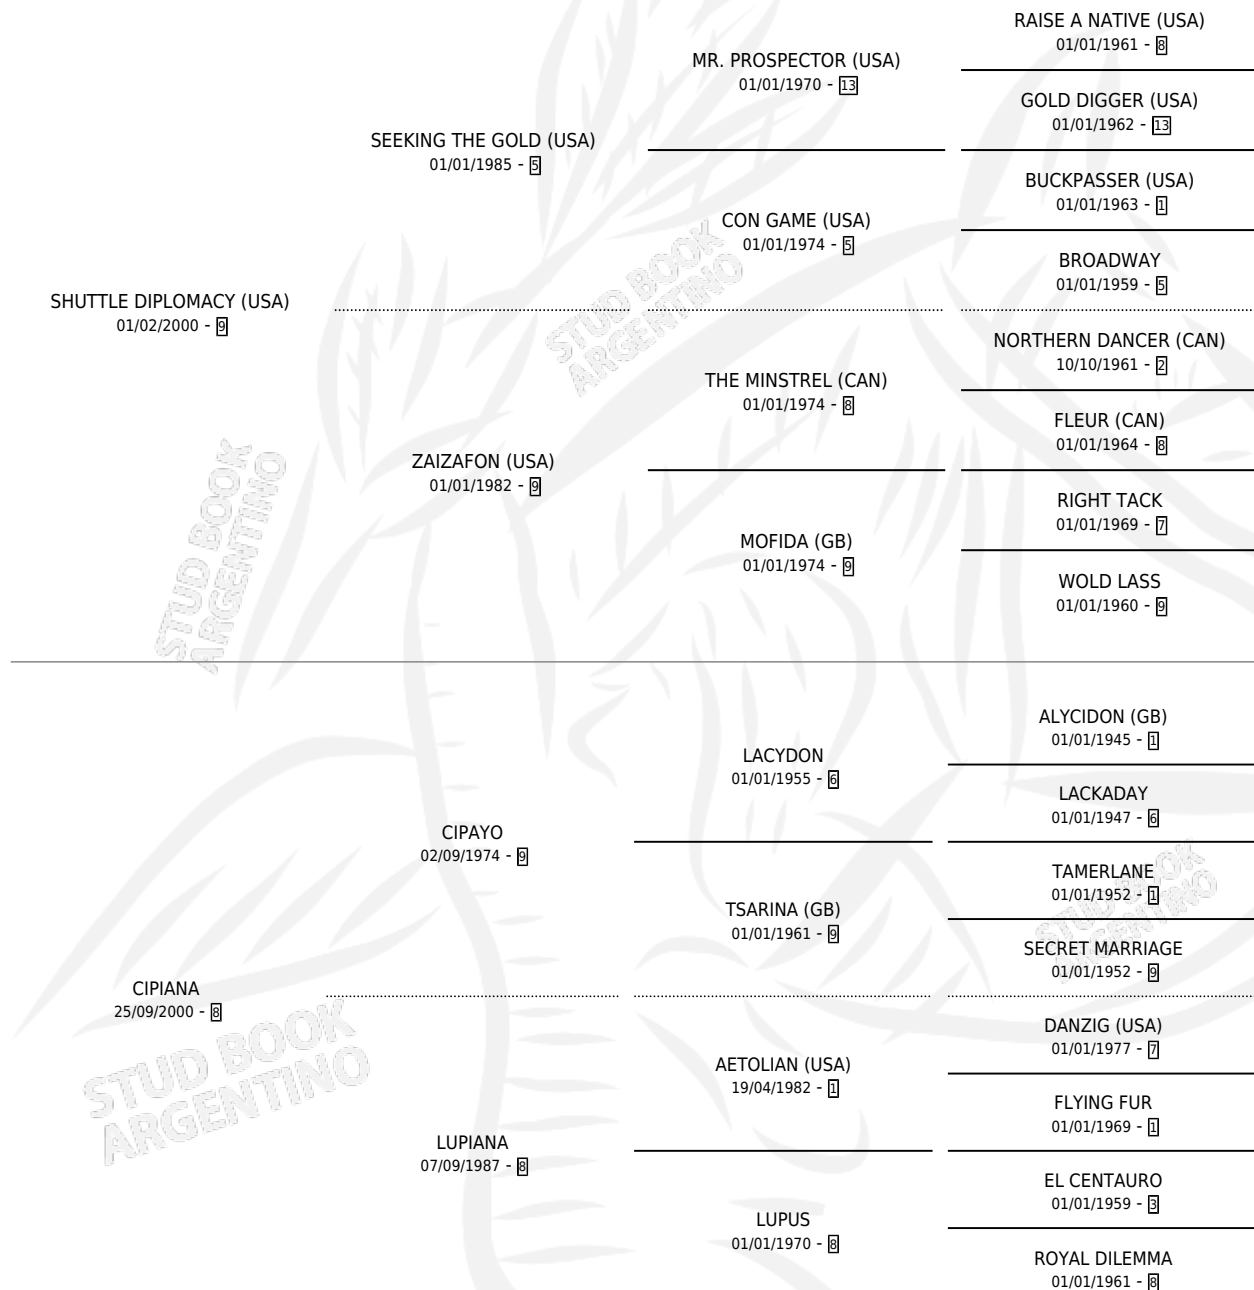

Lugar de nacimiento: Melincue

Criador: Melincue

~

HIJOS

	MACHOS	HEMBRAS
1 NACIERON	0	1

SIN ACTUACIONES

PEDIGREE

CAMPAÑA

Solo carreras oficiales de Argentina

POR EDAD

EDAD	CC	1°	2°	3°	4°	5°	NP	CLC	CLG	CLCG1	CLGG1	IMPORTE	GANANCIA / CC
4 AÑOS	7	0	0	0	0	0	7	0	0	0	0	\$2,000	\$286
TOTALES	7	0	0	0	0	0	7	0	0	0	0	\$2,000	\$286
%		0.0%	0.0%	0.0%	0.0%	0.0%	100%	0.0%	0.0%	0.0%	0.0%		