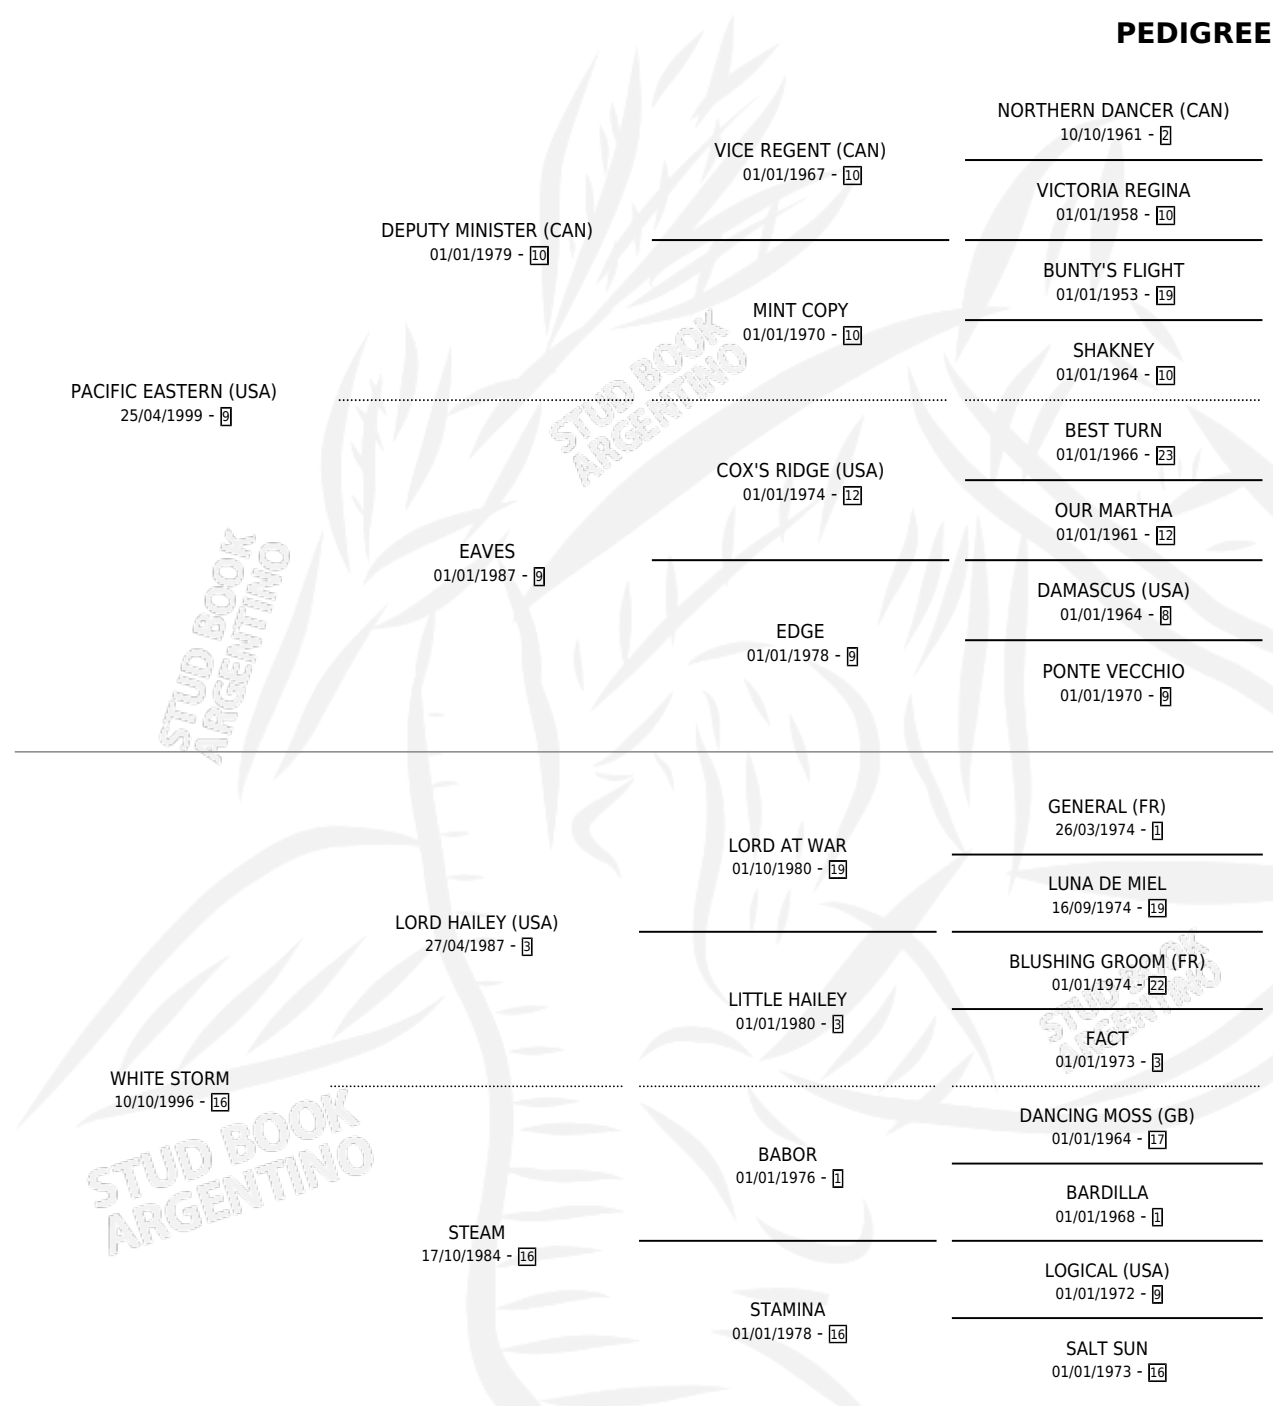

PACIFIC BEN

por **PACIFIC EASTERN (USA)** y **WHITE STORM** por **LORD HAILEY (USA)**

Argentina · Macho · Alazan · SP · 18/07/2008
Familia 16-e · Volumen 40

ESTADO

TIPIFICACIÓN SANGUÍNEA	X
TIPIFICACIÓN POR ADN	X
PASAPORTE	X
IDENTIFICACIÓN POR MICROCHIP	X
REPRODUCTOR	X

Lugar de nacimiento: Loma Linda
Criador: Sin dato

PEDIGREE

PACIFIC BEN

Datos oficiales del Stud Book Argentino

Documento generado el 03/05/2026

studbook.org.ar