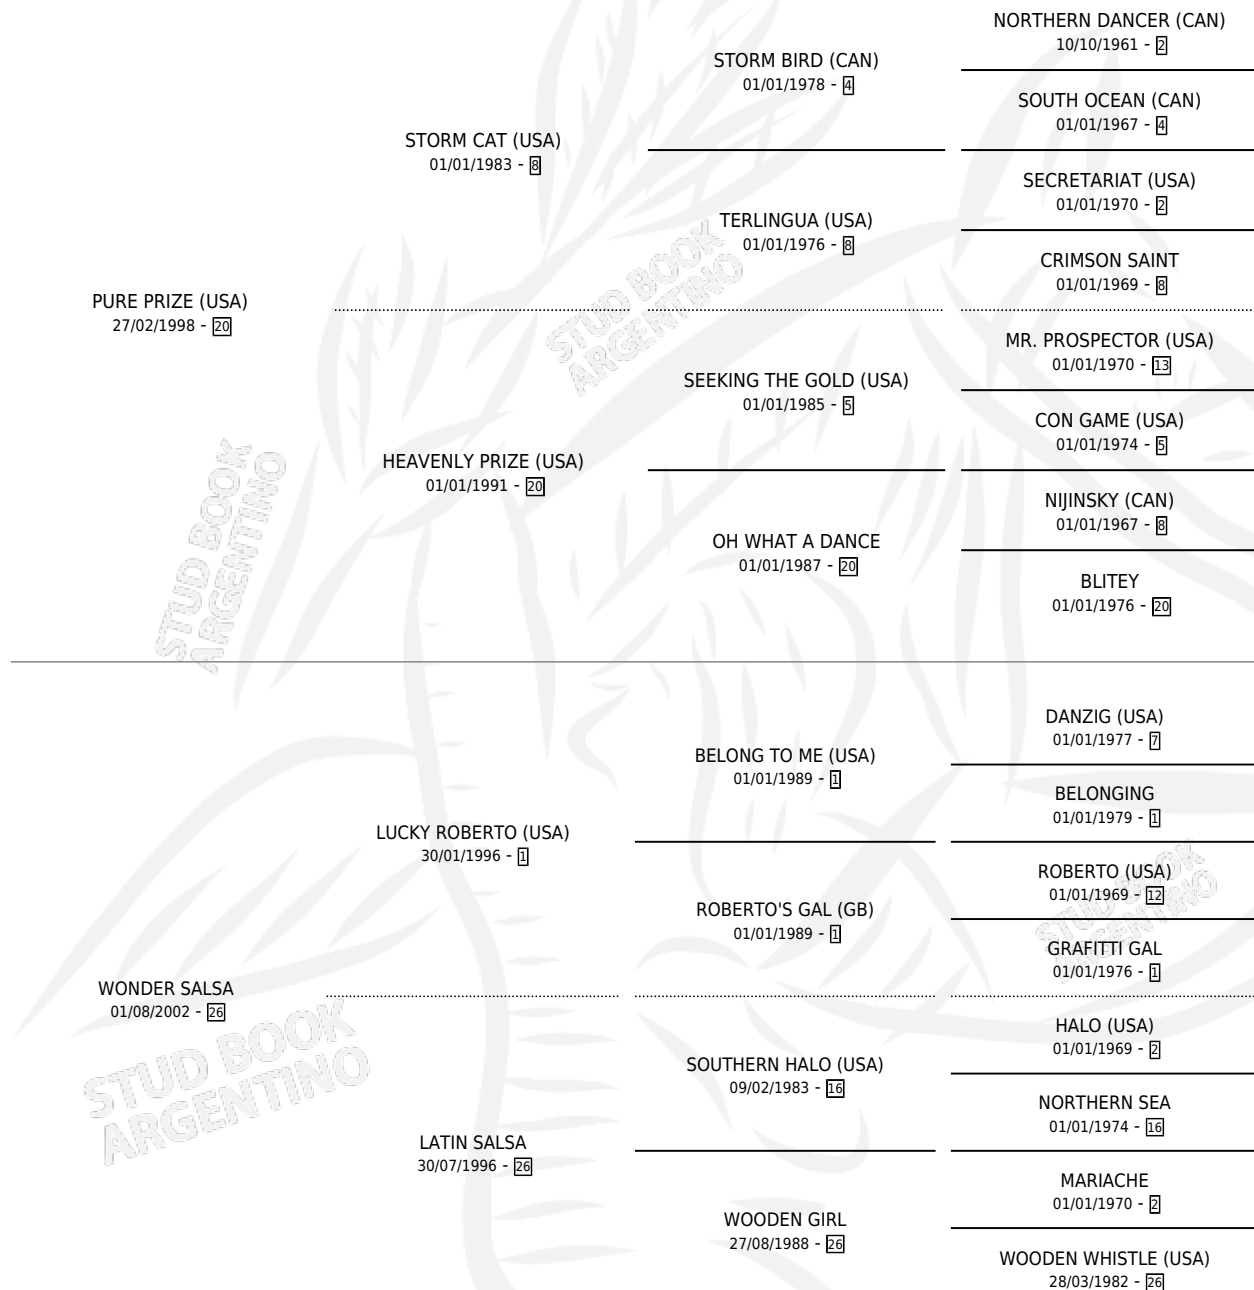

WONDER PRICE

por **PURE PRIZE (USA)** y **WONDER SALSA** por **LUCKY ROBERTO (USA)**

Argentina · Hembra · Alazan · SP · 17/07/2008
Familia 26 · Volumen 40

ESTADO

TIPIFICACIÓN SANGUÍNEA	X
TIPIFICACIÓN POR ADN	✓
PASAPORTE	✓
IDENTIFICACIÓN POR MICROCHIP	✓
REPRODUCTOR	X

Lugar de nacimiento: Masama
Criador: La Guarida

PEDIGREE

CAMPAÑA

Solo carreras oficiales de Argentina

POR EDAD

EDAD	CC	1°	2°	3°	4°	5°	NP	CLC	CLG	CLCG1	CLGG1	IMPORTE	GANANCIA / CC
3 AÑOS	1	1	0	0	0	0	0	0	0	0	0	\$38,000	\$38,000
4 AÑOS	5	0	0	0	2	1	2	0	0	0	0	\$12,870	\$2,574
5 AÑOS	7	0	2	1	2	0	2	0	0	0	0	\$30,560	\$4,366
TOTALES	13	1	2	1	4	1	4	0	0	0	0	\$81,430	\$6,264
%		7.7%	15.4%	7.7%	30.8%	7.7%	30.8%	0.0%	0.0%	0.0%	0.0%		