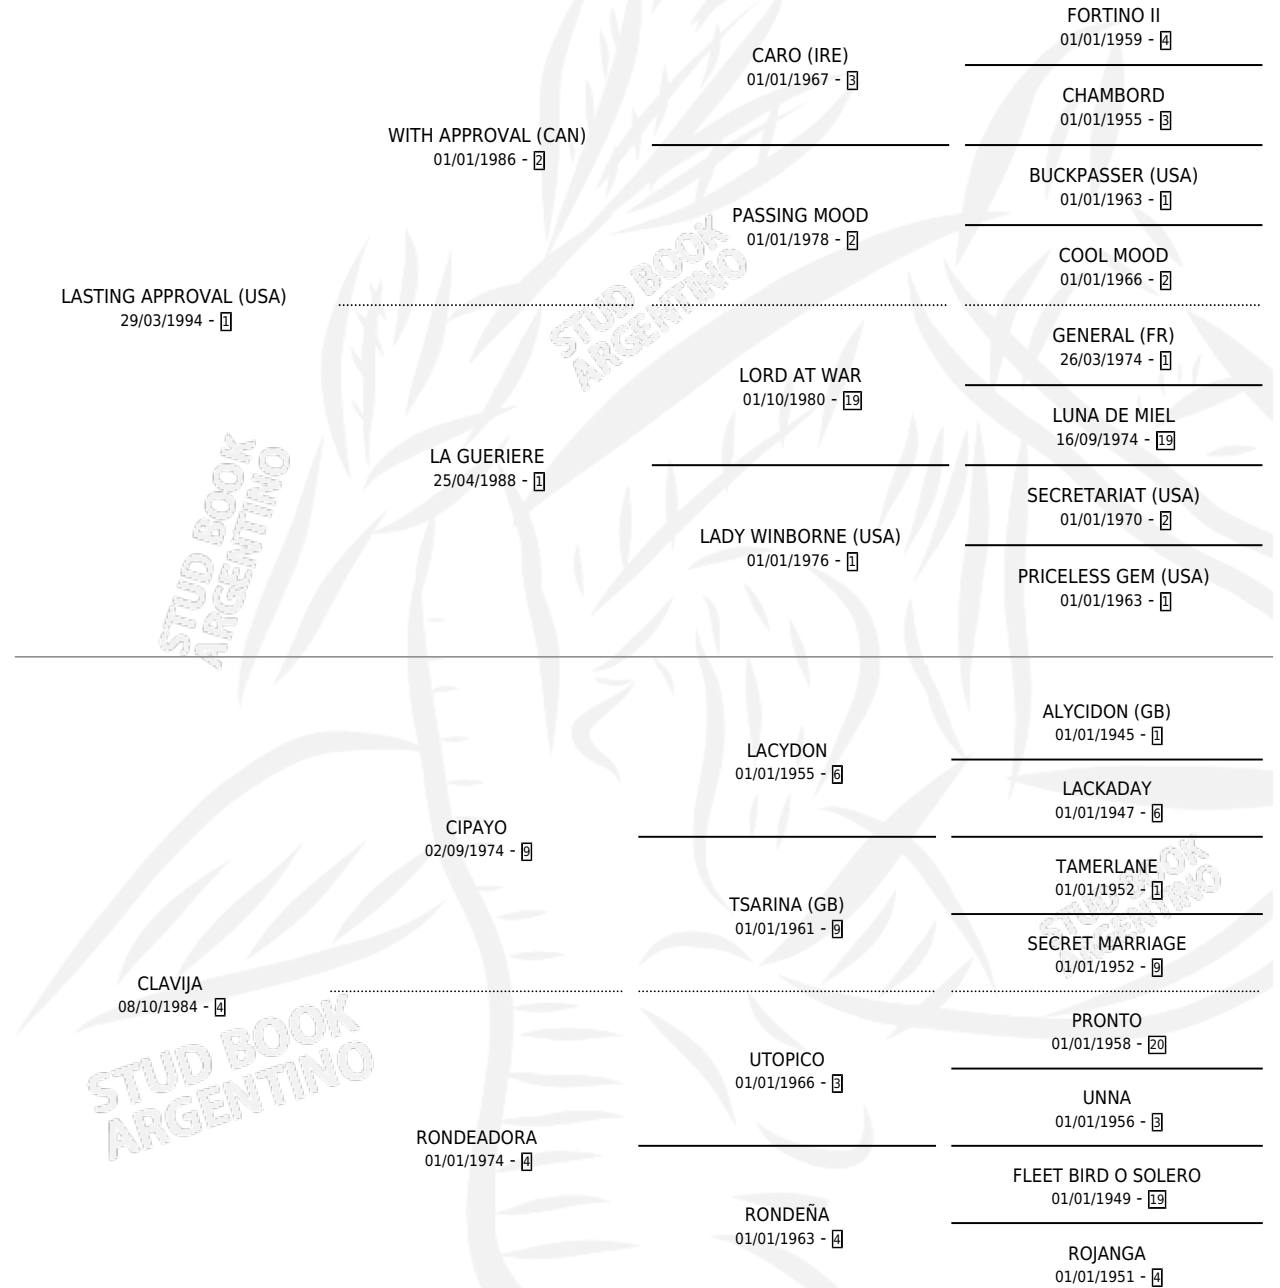

LITTLE RUNNER

por **LASTING APPROVAL (USA)** y **CLAVIJA** por **CIPAYO**

Argentina · Macho · Zaino Negro · SP · 13/08/2008
Familia 4-m · Volumen 40

ESTADO

TIPIFICACIÓN SANGUÍNEA	X
TIPIFICACIÓN POR ADN	✓
PASAPORTE	✓
IDENTIFICACIÓN POR MICROCHIP	✓
REPRODUCTOR	X

Lugar de nacimiento: Don Yeye

Criador: Pasarotti Cesar Adrian

PEDIGREE

CAMPAÑA

Solo carreras oficiales de Argentina

POR EDAD

EDAD	CC	1°	2°	3°	4°	5°	NP	CLC	CLG	CLCG1	CLGG1	IMPORTE	GANANCIA / CC
3 AÑOS	3	0	0	0	0	0	3	0	0	0	0	\$0	\$0
4 AÑOS	13	2	3	4	0	1	3	0	0	0	0	\$99,725	\$7,671
5 AÑOS	5	1	0	2	0	1	1	0	0	0	0	\$36,470	\$7,294
TOTALES	21	3	3	6	0	2	7	0	0	0	0	\$136,195	\$6,485
%		14.3%	14.3%	28.6%	0.0%	9.5%	33.3%	0.0%	0.0%	0.0%	0.0%		