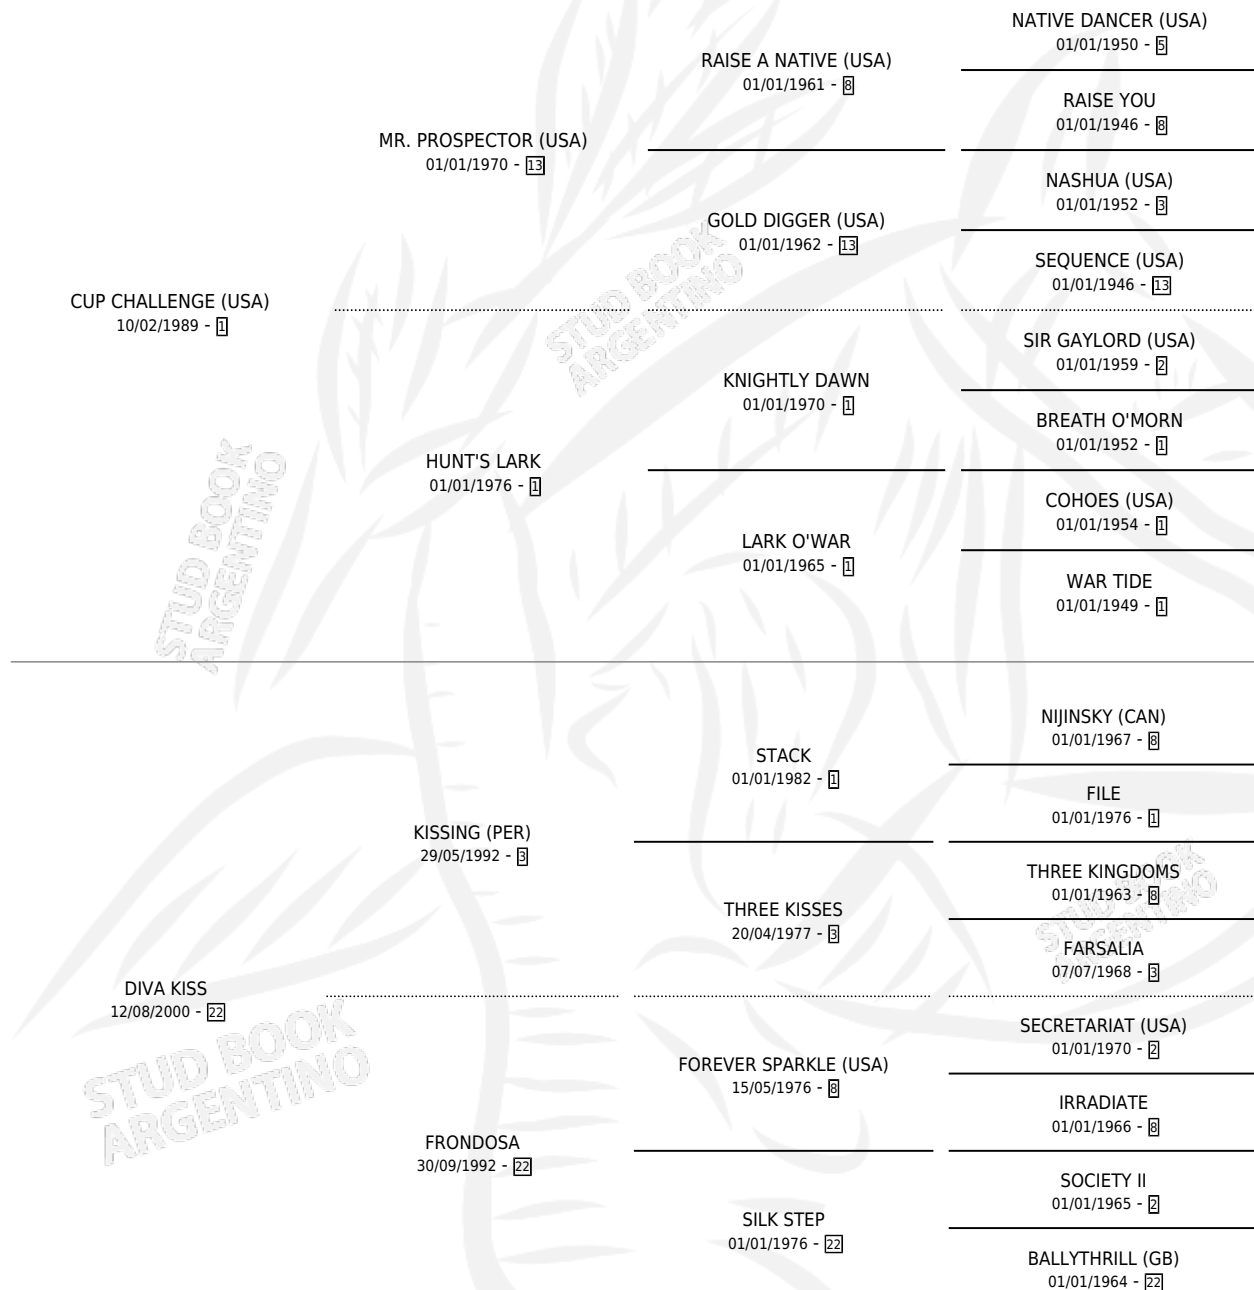

DIVINA KISS

por CUP CHALLENGE (USA) y DIVA KISS por KISSING (PER)

Argentina · Hembra · Alazan · SP · 03/08/2008
Familia 22 · Volumen 40

ESTADO

TIPIFICACIÓN SANGUÍNEA	X
TIPIFICACIÓN POR ADN	✓
PASAPORTE	✓
IDENTIFICACIÓN POR MICROCHIP	✓
REPRODUCTOR	✓

Lugar de nacimiento: Rancho Lujan
Criador: Rancho Lujan

PEDIGREE

CAMPAÑA

Solo carreras oficiales de Argentina

POR EDAD

EDAD	CC	1°	2°	3°	4°	5°	NP	CLC	CLG	CLCG1	CLGG1	IMPORTE	GANANCIA / CC
2 AÑOS	2	0	0	0	0	0	2	0	0	0	0	\$0	\$0
3 AÑOS	7	1	0	1	1	0	4	0	0	0	0	\$39,000	\$5,571
4 AÑOS	3	0	0	0	0	2	1	0	0	0	0	\$2,600	\$867
TOTALES	12	1	0	1	1	2	7	0	0	0	0	\$41,600	\$3,467
%		8.3%	0.0%	8.3%	8.3%	16.7%	58.3%	0.0%	0.0%	0.0%	0.0%		