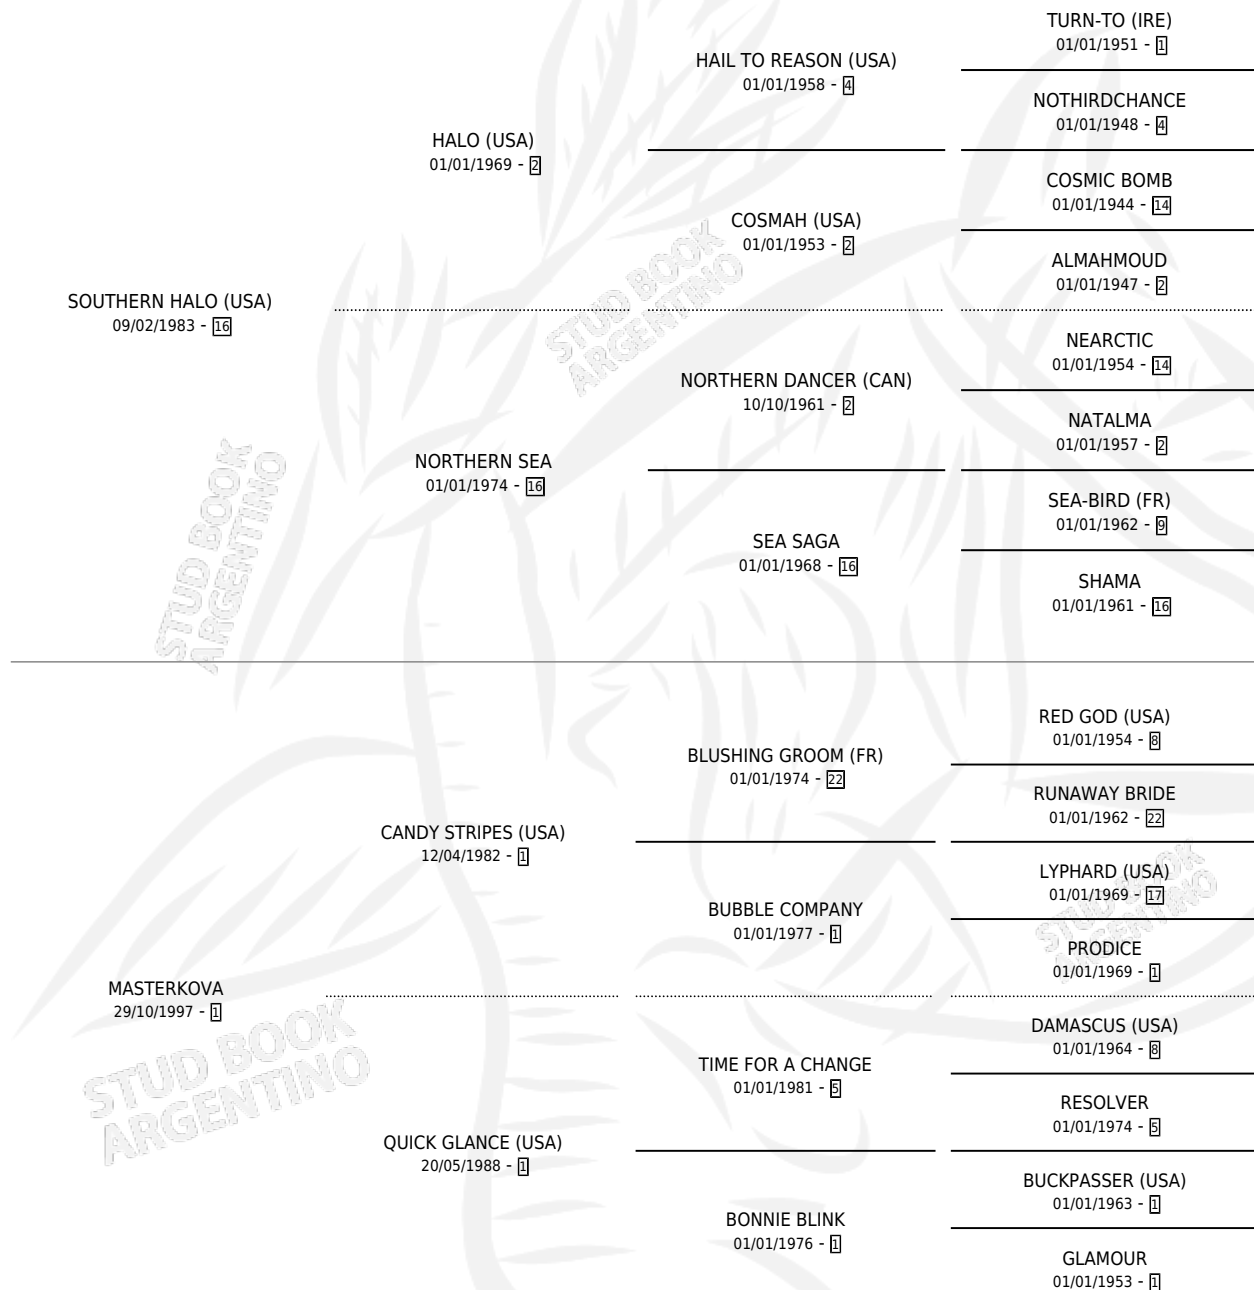

MINA QUE FUE

por SOUTHERN HALO (USA) y MASTERKOVA por CANDY STRIPES (USA)

Argentina · Hembra · Alazan · SP · 10/08/2008
Familia 1-x · Volumen 40

ESTADO

TIPIFICACIÓN SANGUÍNEA	X
TIPIFICACIÓN POR ADN	✓
PASAPORTE	✓
IDENTIFICACIÓN POR MICROCHIP	✓
REPRODUCTOR	✓

Lugar de nacimiento: Don Arcangel

Criador: Don Arcangel

~

HIJOS

	MACHOS	HEMBRAS
4 NACIERON	2	2
1 CORRIERON	1	0

SIN ACTUACIONES

PEDIGREE

S

mientos 4 / Efectividad 66.67%

PADRILLO	PRODUCTO	CRIADOR	1ER SERVICIO	ÚLTIMO SERVICIO
ELLOS	∅		07/11/2017	07/11/2017
MINA QUE FUE	MINA TOTAL (H TA, 29/10/2017)	DON ARCANGEL	31/10/2016	31/10/2016
Datos oficiales del Stud Book Argentino	KNOCKOUT (GH) (M Z, 09/09/2016) MURIÓ EL 15/11/2016	DON ARCANGEL	21/09/2015	21/09/2015
studbook.com (GB)	ESTA EN EL AIRE (H ZC, 09/08/2015)	DON ARCANGEL	30/08/2014	30/08/2014
EASING ALONG (USA)	∅		26/10/2013	26/10/2013
MANIPULATOR (USA)	EL RUSO DAVID (M Z, 07/09/2013)	DON ARCANGEL	13/09/2012	13/09/2012