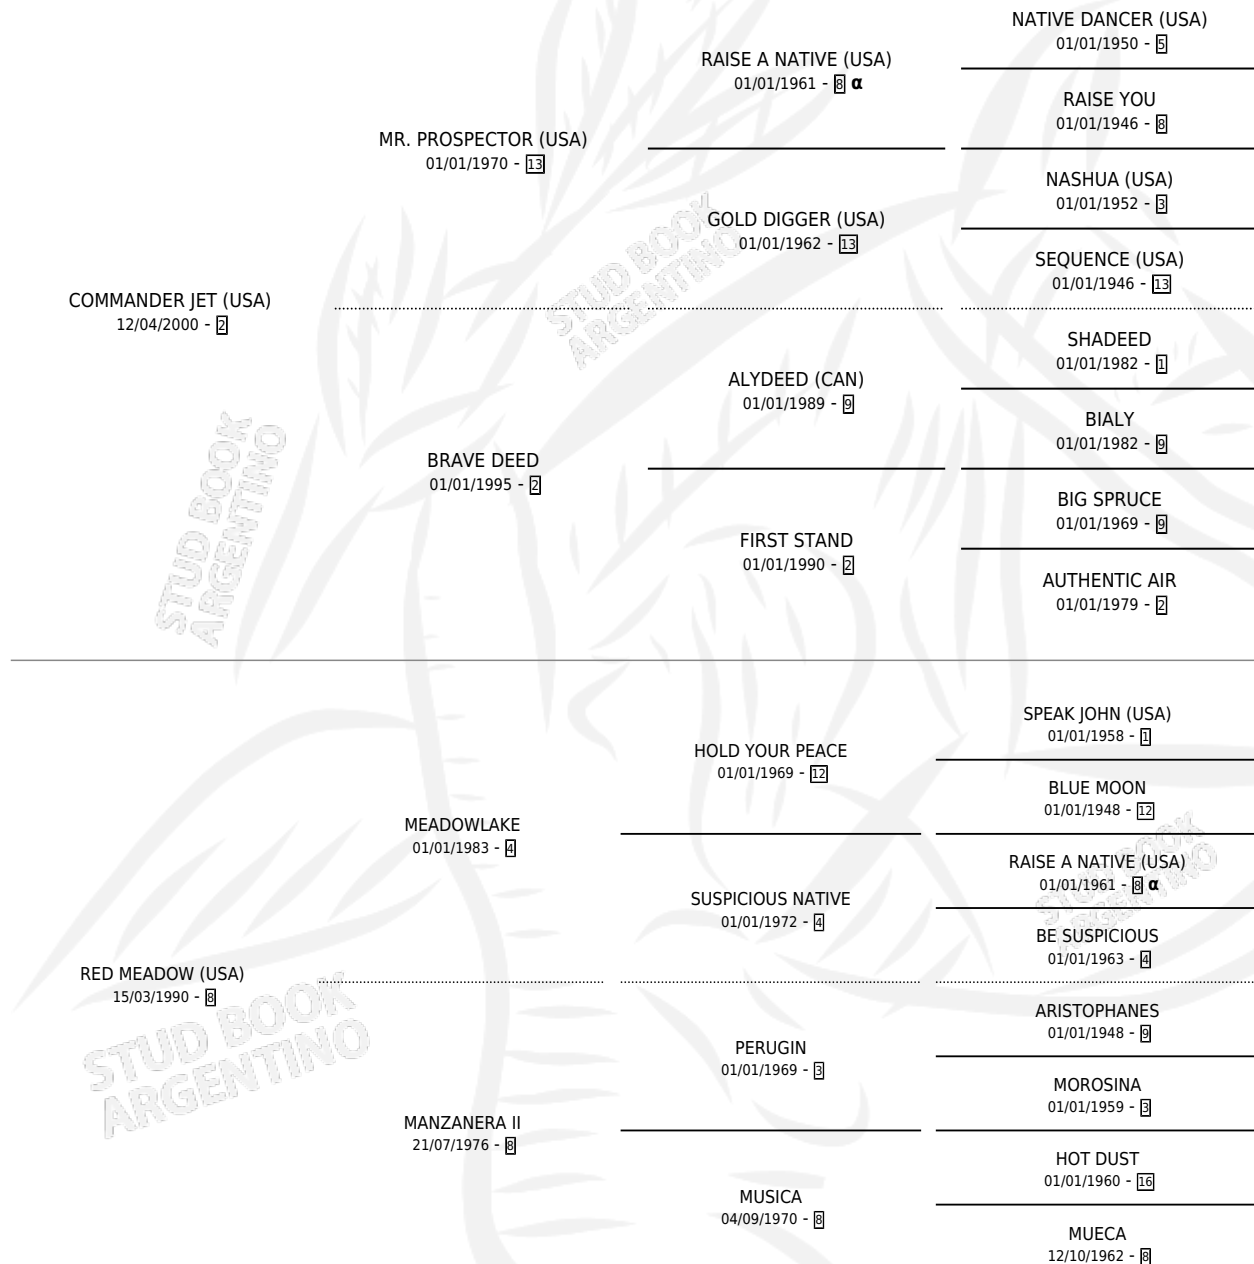

MANZANERA JET

por **COMMANDER JET (USA)** y **RED MEADOW (USA)** por **MEADOWLAKE**

Argentina · Hembra · Zaino · SP · 14/07/2008
Familia 8-f · Volumen 40

ESTADO

TIPIFICACIÓN SANGUÍNEA	X
TIPIFICACIÓN POR ADN	✓
PASAPORTE	✓
IDENTIFICACIÓN POR MICROCHIP	✓
REPRODUCTOR	X

Lugar de nacimiento: Divisadero

Criador: Divisadero

PEDIGREE

INBREEDING : α

CAMPAÑA

Solo carreras oficiales de Argentina

POR EDAD

EDAD	CC	1°	2°	3°	4°	5°	NP	CLC	CLG	CLCG1	CLGG1	IMPORTE	GANANCIA / CC
2 AÑOS	1	0	0	0	0	0	1	0	0	0	0	\$0	\$0
TOTALES	1	0	0	0	0	0	1	0	0	0	0	\$0	\$0
%		0.0%	0.0%	0.0%	0.0%	0.0%	100%	0.0%	0.0%	0.0%	0.0%		