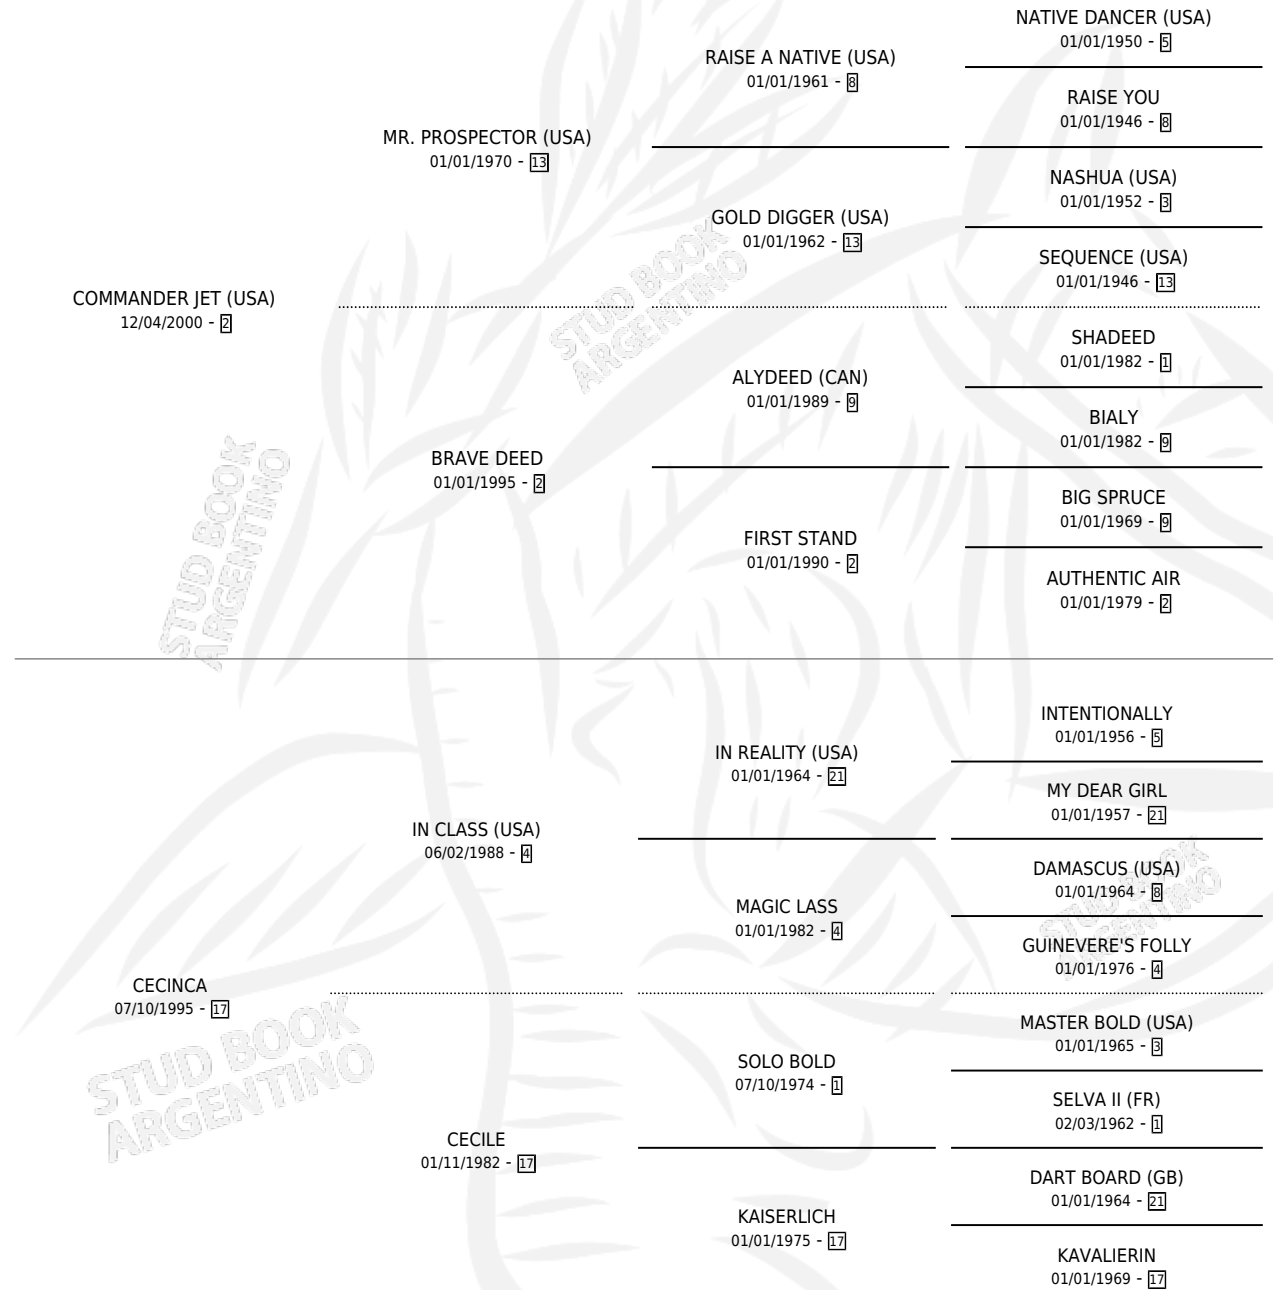

CENTELLEO JET

por **COMMANDER JET (USA)** y **CECINCA** por **IN CLASS (USA)**

Argentina · Macho · Zaino · SP · 22/07/2008
Familia 17-b · Volumen 40

ESTADO

TIPIFICACIÓN SANGUÍNEA	X
TIPIFICACIÓN POR ADN	X
PASAPORTE	X
IDENTIFICACIÓN POR MICROCHIP	X
REPRODUCTOR	X

Lugar de nacimiento: Divisadero

Criador: Divisadero

PEDIGREE

CENTELLEO JET

Datos oficiales del Stud Book Argentino

Documento generado el 09/05/2026

studbook.org.ar