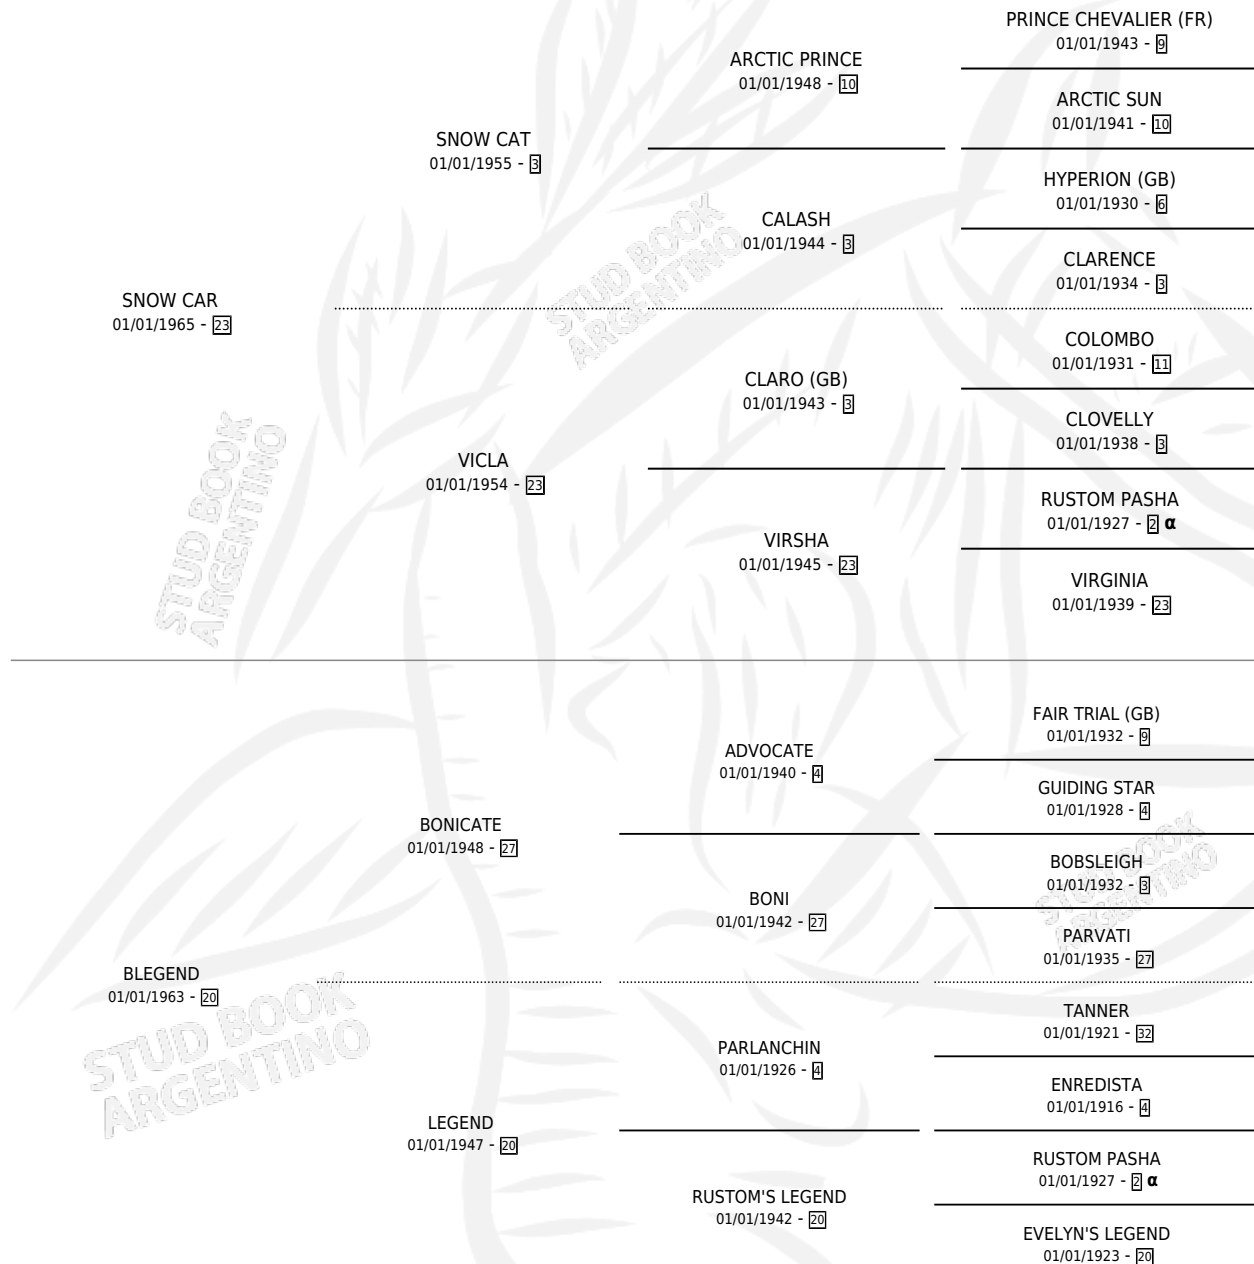

SABALAJE

por SNOW CAR y BLEGEND por BONICATE

Argentina · Macho · Alazan · SP · 01/01/1975
Familia 20-d · Volumen 29

ESTADO

TIPIFICACIÓN SANGUÍNEA	X
TIPIFICACIÓN POR ADN	X
PASAPORTE	X
IDENTIFICACIÓN POR MICROCHIP	X
REPRODUCTOR	✓

Lugar de nacimiento: Campo particular

Criador: Sin dato

~

HIJOS

	MACHOS	HEMBRAS
4 NACIERON	2	2
1 CORRIERON	1	0

SIN ACTUACIONES

PEDIGREE

INBREEDING : α

CAMPAÑA

Solo carreras oficiales de Argentina

POR EDAD

EDAD	CC	1°	2°	3°	4°	5°	NP	CLC	CLG	CLCG1	CLGG1	IMPORTE	GANANCIA / CC
5 AÑOS	2	2	0	0	0	0	0	0	0	0	0	\$0	\$0
6 AÑOS	1	1	0	0	0	0	0	0	0	0	0	\$0	\$0
TOTALES	3	3	0	0	0	0	0	0	0	0	0	\$0	\$0
%		100%	0.0%	0.0%	0.0%	0.0%	0.0%	0.0%	0.0%	0.0%	0.0%		