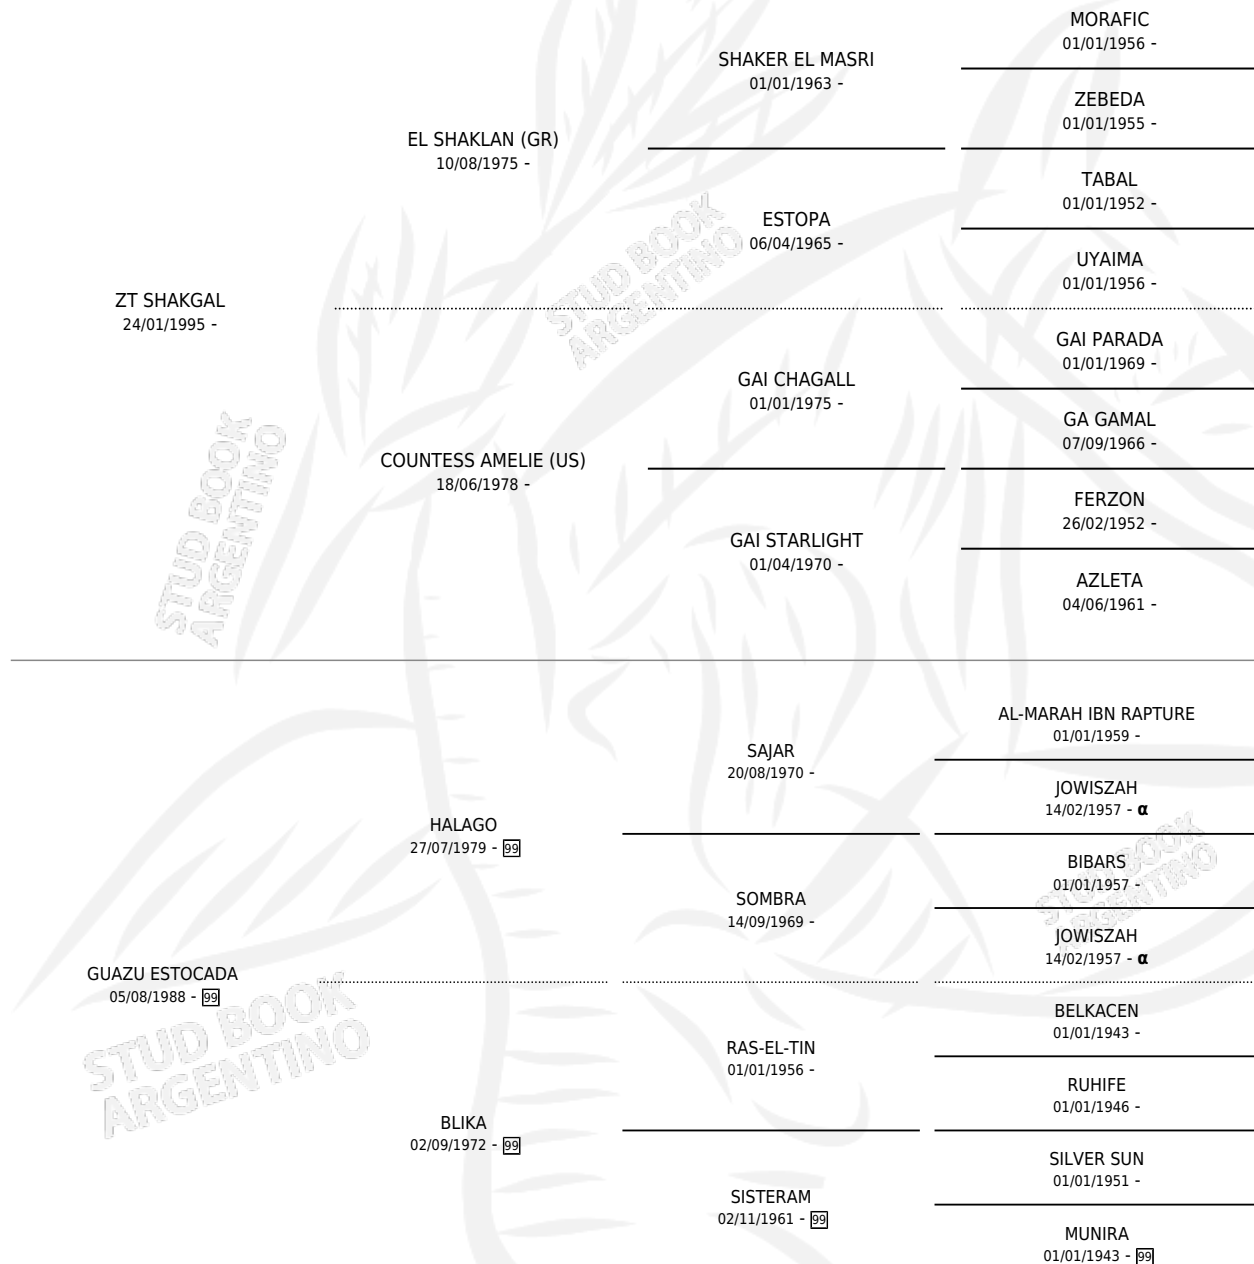

GUAZU CANGREJO

por ZT SHAKGAL y GUAZU ESTOCADA por HALAGO

Argentina · Macho · Zaino · AP · 15/08/2008
Familia 99 · Volumen 40

ESTADO

TIPIFICACIÓN SANGUÍNEA	X
TIPIFICACIÓN POR ADN	X
PASAPORTE	X
IDENTIFICACIÓN POR MICROCHIP	X
REPRODUCTOR	X

Lugar de nacimiento: La Encandilada

Criador: La Encandilada

PEDIGREE

INBREEDING : α

GUAZU CANGREJO

Datos oficiales del Stud Book Argentino

Documento generado el 14/05/2026

studbook.org.ar