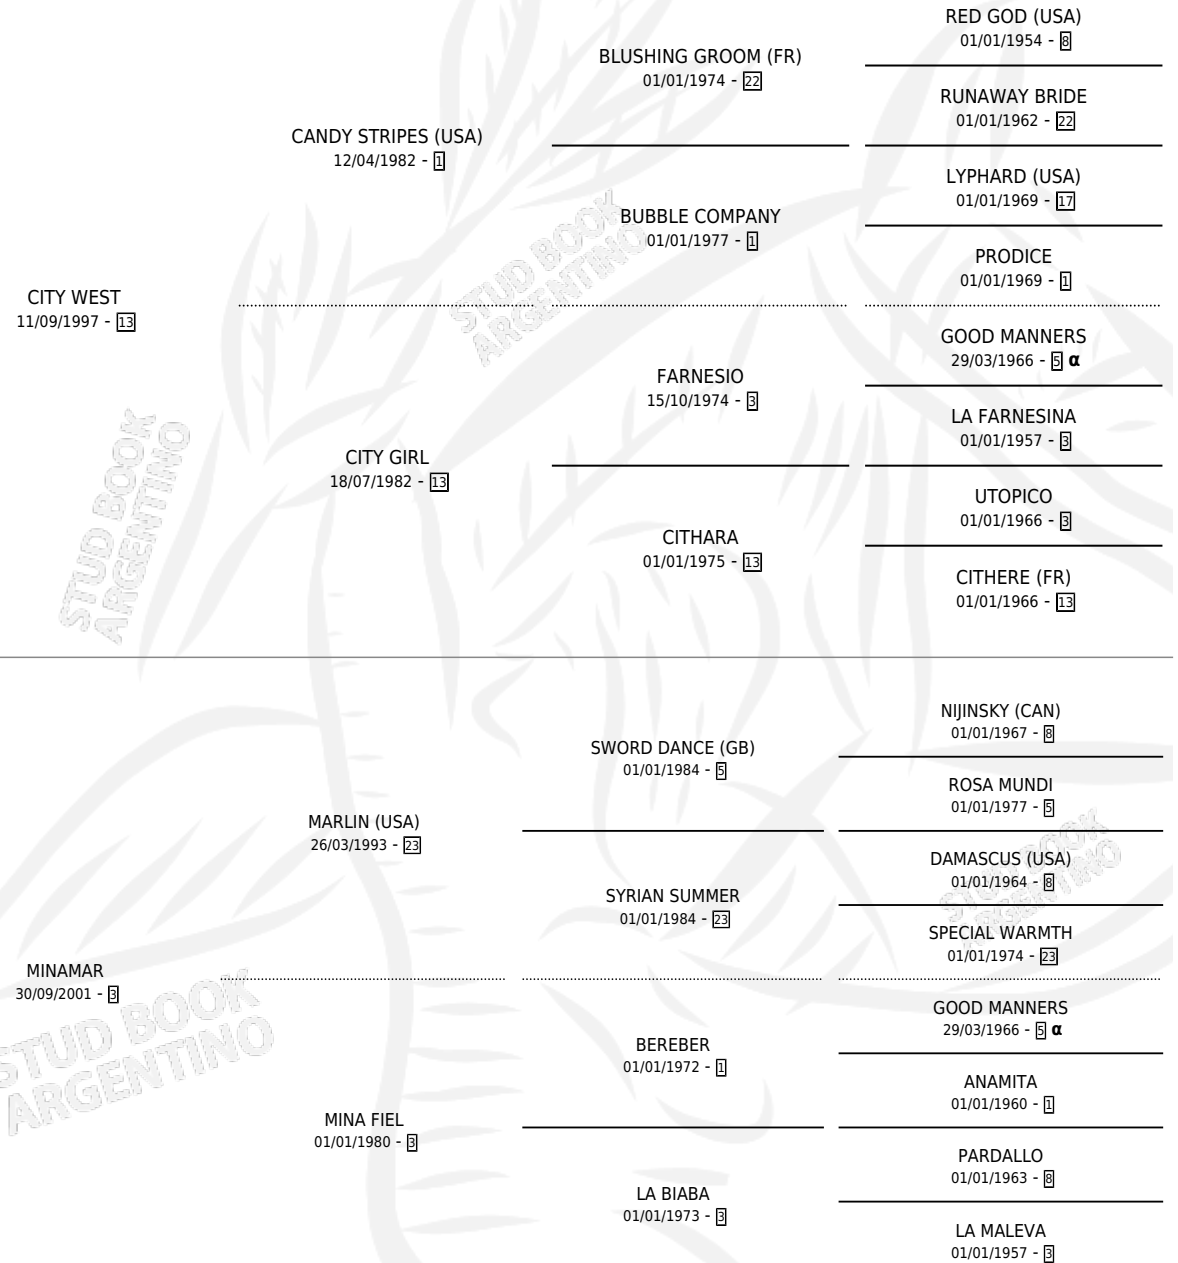

CHOPITEA

por CITY WEST y MINAMAR por MARLIN (USA)

Argentina · Hembra · Alazan · SP · 07/08/2008
Familia 3-h · Volumen 40

ESTADO

TIPIFICACIÓN SANGUÍNEA	X
TIPIFICACIÓN POR ADN	✓
PASAPORTE	✓
IDENTIFICACIÓN POR MICROCHIP	✓
REPRODUCTOR	✓

Lugar de nacimiento: La Cuadra

Criador: Melincue

~

HIJOS

	MACHOS	HEMBRAS
3 NACIERON	0	3
1 CORRIERON	0	1

SIN ACTUACIONES

PEDIGREE

INBREEDING : α

Ganadora de 5 carreras en San Isidro y Palermo - \$255,800, a los 3,4 y 5 años.

POR DISTANCIA

HIPODROMO	CC	1°	2°	3°	4°	5°	NP	CLC	CLG	CLCG1	CLGG1	IMPORTE
PALERMO	25	4	4	1	2	5	9	0	0	0	0	\$190,200
1100 MTS	1	0	0	0	0	0	1	0	0	0	0	\$0
1000 MTS	24	4	4	1	2	5	8	0	0	0	0	\$190,200
SAN ISIDRO	9	1	1	2	0	0	5	0	0	0	0	\$65,600
1000 MTS	8	1	1	2	0	0	4	0	0	0	0	\$65,600
1200 MTS	1	0	0	0	0	0	1	0	0	0	0	\$0
LA PLATA	1	0	0	0	0	0	1	0	0	0	0	\$0
1000 MTS	1	0	0	0	0	0	1	0	0	0	0	\$0