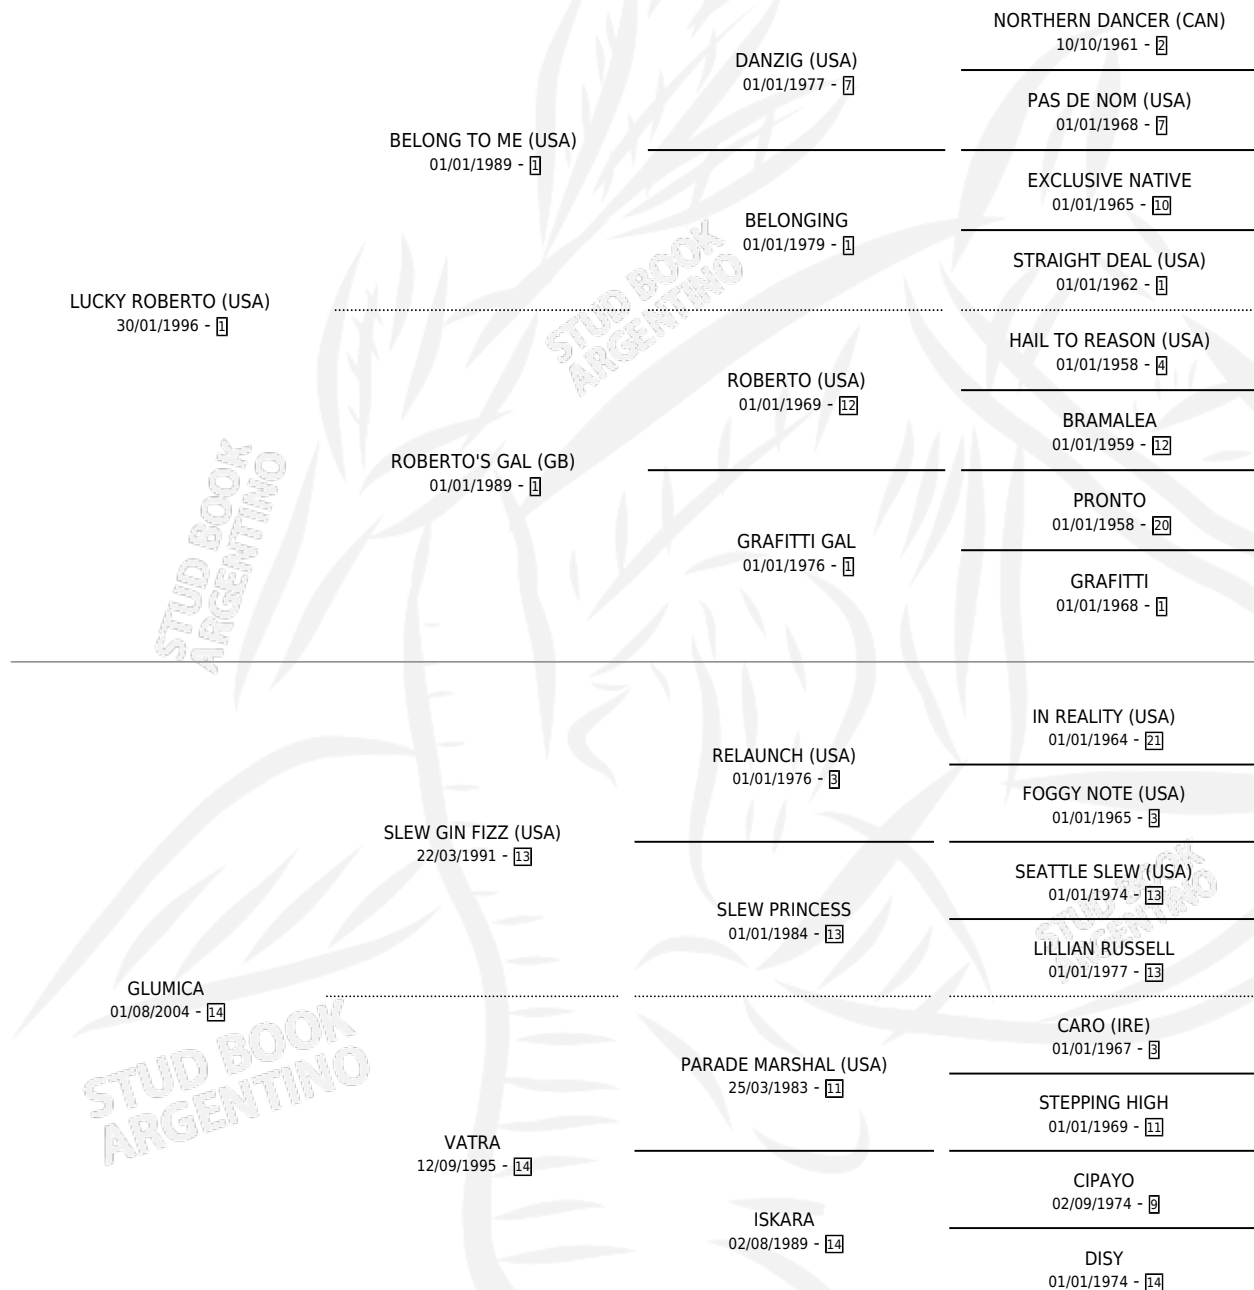

DAMA DEL NILO

por LUCKY ROBERTO (USA) y GLUMICA por SLEW GIN FIZZ (USA)

Argentina · Hembra · Zaino · SP · 28/07/2008
Familia 14-c · Volumen 40

ESTADO

TIPIFICACIÓN SANGUÍNEA	X
TIPIFICACIÓN POR ADN	✓
PASAPORTE	✓
IDENTIFICACIÓN POR MICROCHIP	✓
REPRODUCTOR	✓

Lugar de nacimiento: Rodeo Chico
Criador: Sin dato

~

HIJOS

	MACHOS	HEMBRAS
2 NACIERON	0	2
1 CORRIERON	0	1

SIN ACTUACIONES

PEDIGREE

CAMPAÑA

Solo carreras oficiales de Argentina