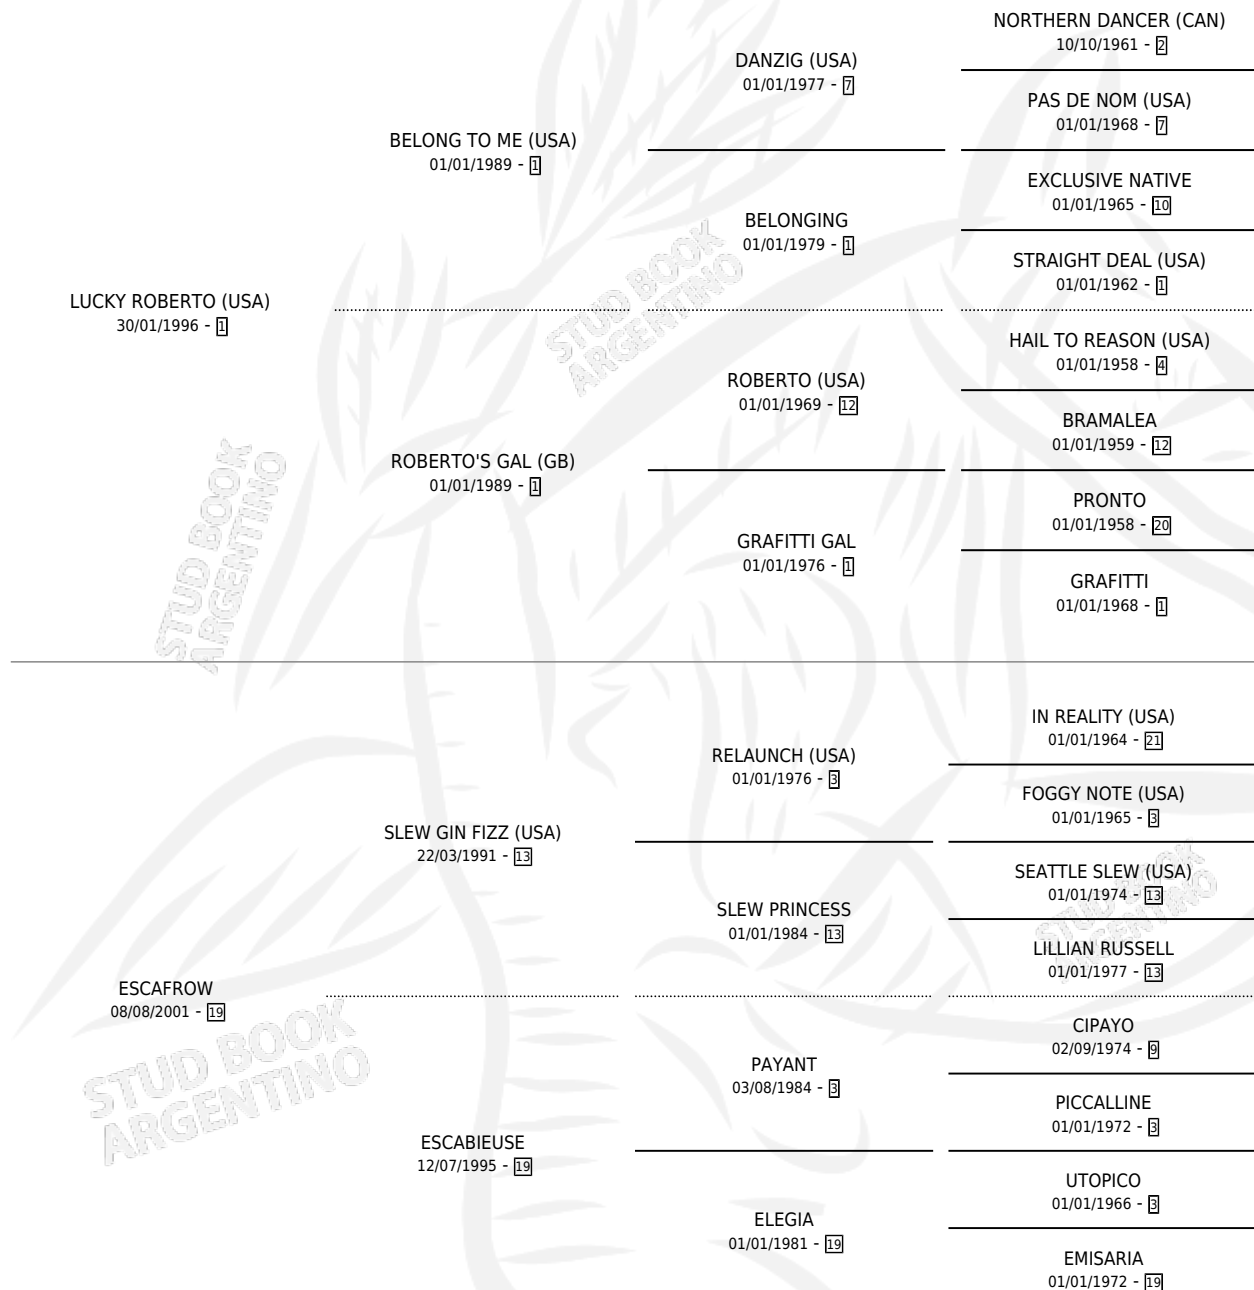

YELLOW SUBMARINE

por LUCKY ROBERTO (USA) y ESCAFROW por SLEW GIN FIZZ (USA)

Argentina · Macho · Tordillo · SP · 22/07/2008
Familia 19-c · Volumen 40

ESTADO

TIPIFICACIÓN SANGUÍNEA	X
TIPIFICACIÓN POR ADN	✓
PASAPORTE	✓
IDENTIFICACIÓN POR MICROCHIP	✓
REPRODUCTOR	X

Lugar de nacimiento: Rodeo Chico
Criador: Sin dato

PEDIGREE

CAMPAÑA

Solo carreras oficiales de Argentina

POR EDAD

EDAD	CC	1°	2°	3°	4°	5°	NP	CLC	CLG	CLCG1	CLGG1	IMPORTE	GANANCIA / CC
3 AÑOS	6	1	2	1	1	0	1	0	0	0	0	\$96,600	\$16,100
4 AÑOS	8	1	4	1	0	0	2	2	0	0	0	\$108,730	\$13,591
5 AÑOS	4	0	0	1	0	2	1	1	0	0	0	\$11,250	\$2,813
TOTALES	18	2	6	3	1	2	4	3	0	0	0	\$216,580	\$12,032
%		11.1%	33.3%	16.7%	5.6%	11.1%	22.2%	16.7%	0.0%	0.0%	0.0%		

Ganador de 2 carreras en San Isidro y Palermo - \$216,580, a los 3 y 4 años.

POR DISTANCIA

HIPODROMO	CC	1°	2°	3°	4°	5°	NP	CLC	CLG	CLCG1	CLGG1	IMPORTE
TUCUMAN	3	0	0	0	0	0	3	0	0	0	0	\$0
2200 MTS	2	0	0	0	0	0	2	0	0	0	0	\$0
1600 MTS	1	0	0	0	0	0	1	0	0	0	0	\$0
SAN ISIDRO	6	1	2	0	0	2	1	0	0	0	0	\$82,050
2000 MTS	1	0	0	0	0	1	0	0	0	0	0	\$2,800
2400 MTS	4	1	2	0	0	1	0	0	0	0	0	\$76,850
1600 MTS	1	0	0	0	0	0	1	0	0	0	0	\$2,400
PALERMO	6	1	2	2	1	0	0	0	0	0	0	\$100,600
2000 MTS	3	1	1	1	0	0	0	0	0	0	0	\$71,200
1800 MTS	1	0	0	1	0	0	0	0	0	0	0	\$9,600
1600 MTS	2	0	1	0	1	0	0	0	0	0	0	\$19,800
LA PLATA	3	0	2	1	0	0	0	0	0	0	0	\$33,930
2000 MTS	2	0	2	0	0	0	0	0	0	0	0	\$26,100
2100 MTS	1	0	0	1	0	0	0	0	0	0	0	\$7,830