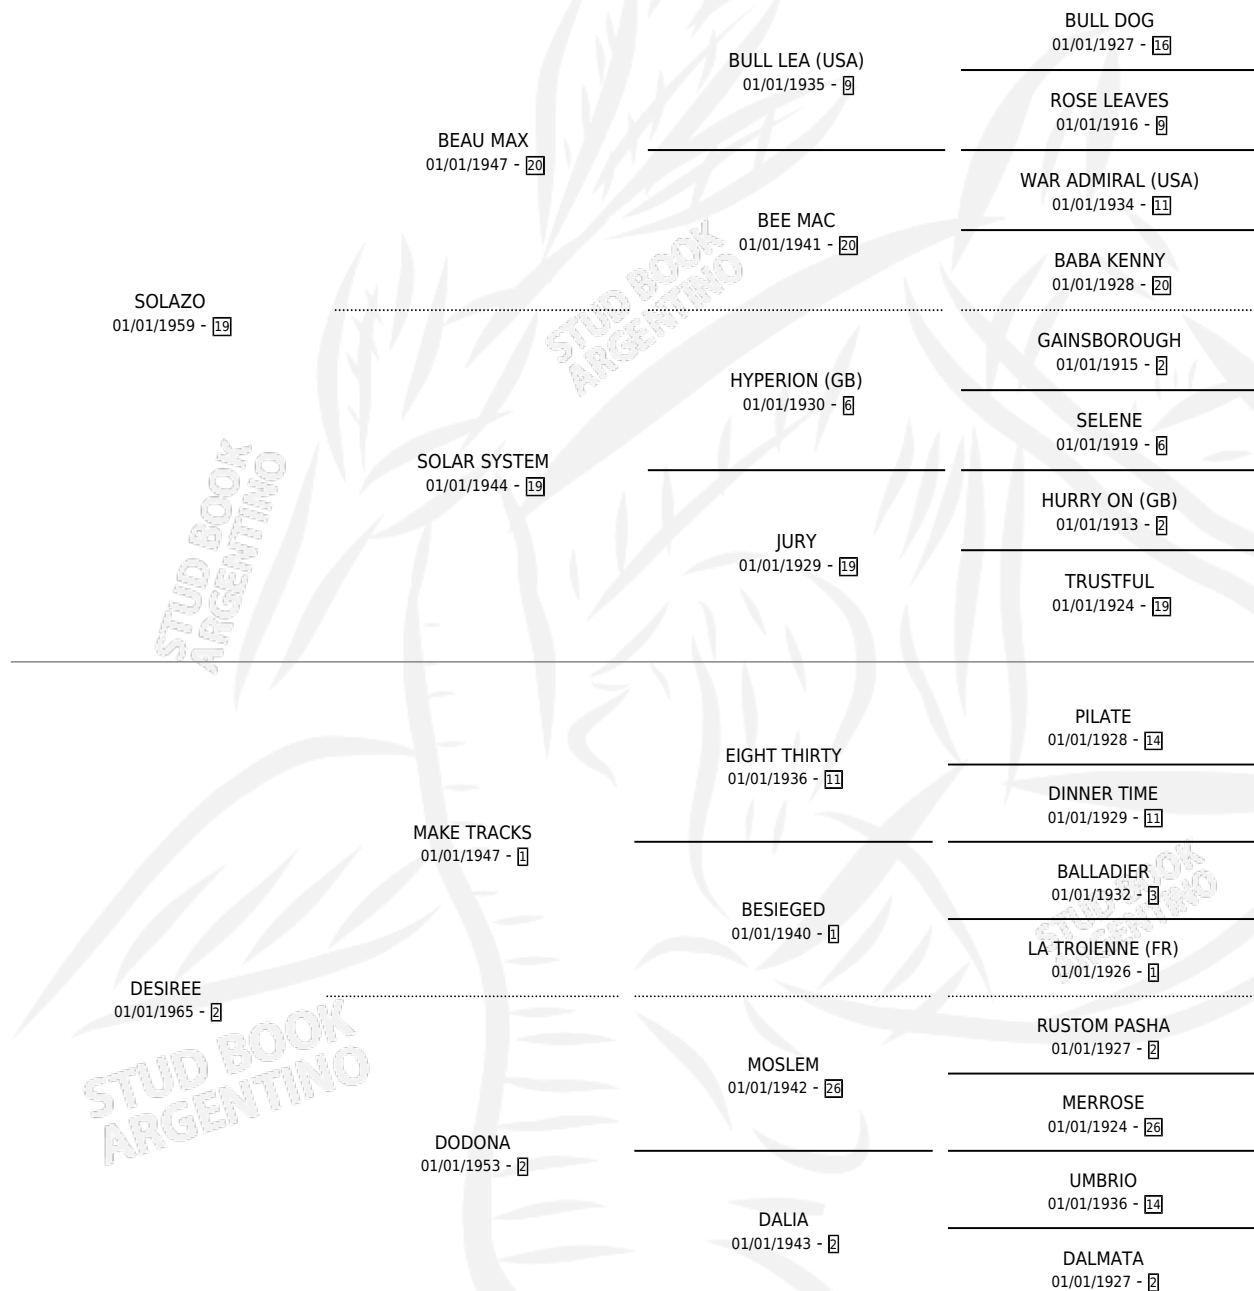

SOLTERO

por SOLAZO y DESIREE por MAKE TRACKS

Argentina · Macho · Zaino · SP · 01/01/1975
Familia 2-u · Volumen 29

ESTADO

TIPIFICACIÓN SANGUÍNEA	X
TIPIFICACIÓN POR ADN	X
PASAPORTE	X
IDENTIFICACIÓN POR MICROCHIP	X
REPRODUCTOR	✓

Lugar de nacimiento: Campo particular

Criador: Sin dato

~

HIJOS

	MACHOS	HEMBRAS
19 NACIERON	12	7
5 CORRIERON	3	2
5 GANARON	3	2

0
GANADORES CL

0
GANADORES GR

0
GANADORES G1

PEDIGREE

CAMPAÑA

Solo carreras oficiales de Argentina

POR EDAD

EDAD	CC	1°	2°	3°	4°	5°	NP	CLC	CLG	CLCG1	CLGG1	IMPORTE	GANANCIA / CC
3 AÑOS	1	1	0	0	0	0	0	0	0	0	0	\$0	\$0
TOTALES	1	1	0	0	0	0	0	0	0	0	0	\$0	\$0
%		100%	0.0%	0.0%	0.0%	0.0%	0.0%	0.0%	0.0%	0.0%	0.0%		