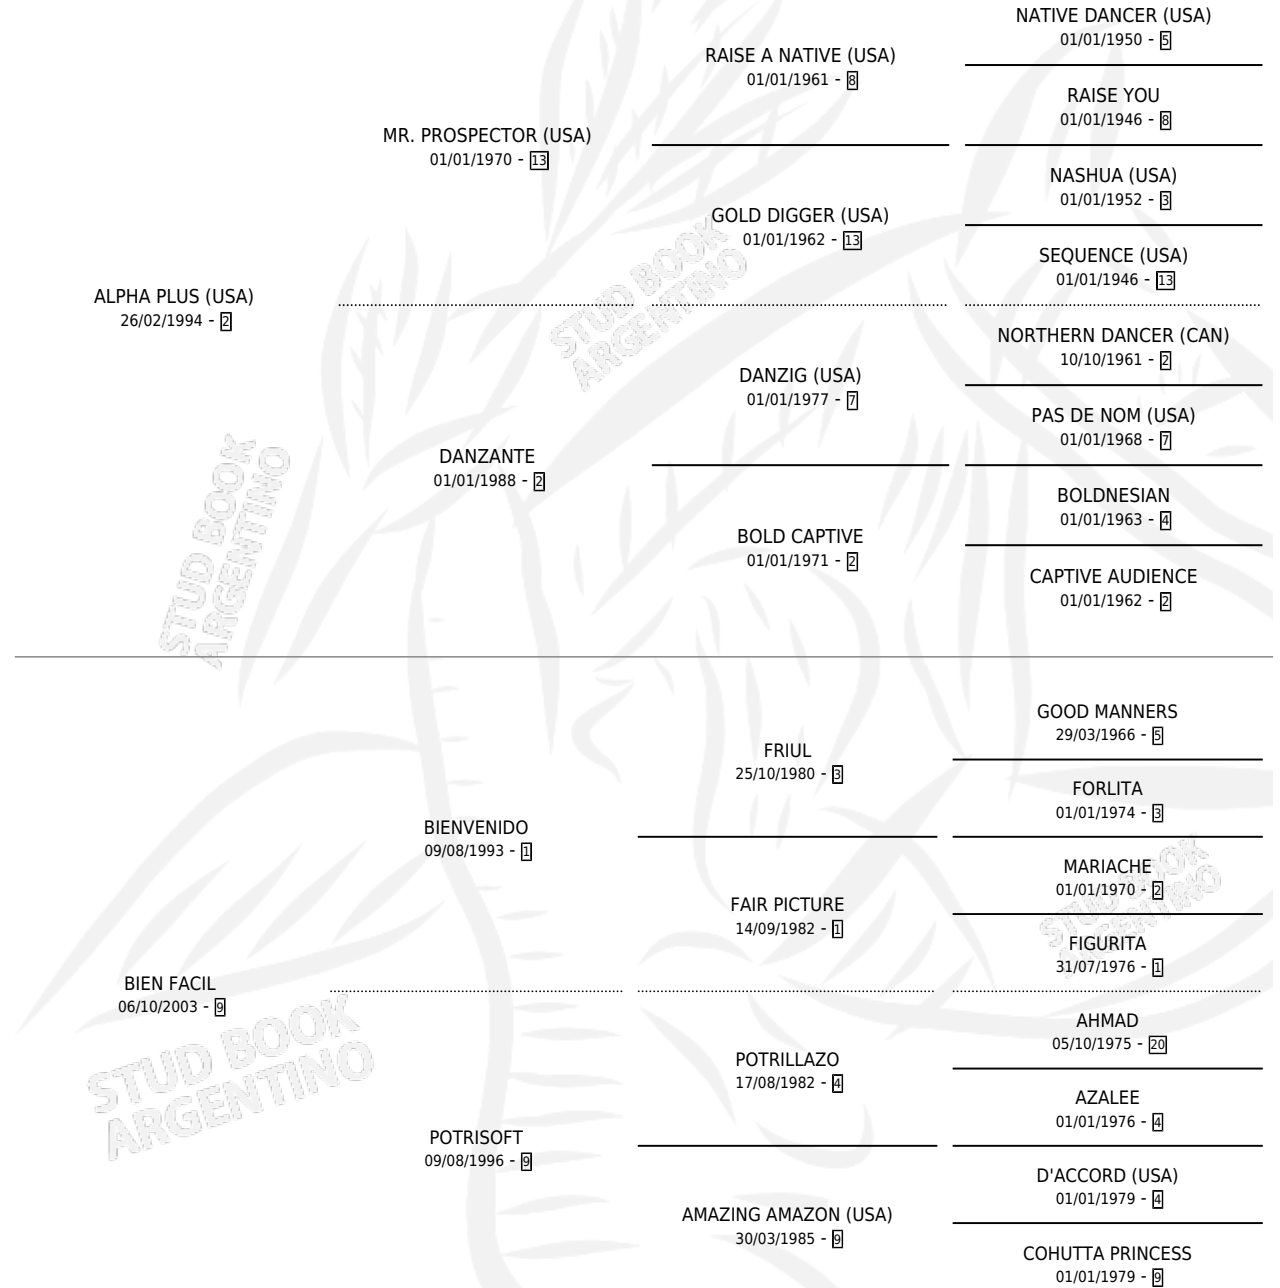

GAETANO PLUS

por ALPHA PLUS (USA) y BIEN FACIL por BIENVENIDO

Argentina · Macho · Zaino · SP · 04/08/2008
Familia 9-f · Volumen 40

ESTADO

TIPIFICACIÓN SANGUÍNEA	X
TIPIFICACIÓN POR ADN	✓
PASAPORTE	✓
IDENTIFICACIÓN POR MICROCHIP	✓
REPRODUCTOR	X

Lugar de nacimiento: Don Florentino
Criador: Scagnetti Gabriel Enrique

PEDIGREE

CAMPAÑA

Solo carreras oficiales de Argentina

POR EDAD

EDAD	CC	1°	2°	3°	4°	5°	NP	CLC	CLG	CLCG1	CLGG1	IMPORTE	GANANCIA / CC
3 AÑOS	2	0	0	0	0	1	1	0	0	0	0	\$3,000	\$1,500
4 AÑOS	4	0	0	0	0	0	4	0	0	0	0	\$1,500	\$375
TOTALES	6	0	0	0	0	1	5	0	0	0	0	\$4,500	\$750
%		0.0%	0.0%	0.0%	0.0%	16.7%	83.3%	0.0%	0.0%	0.0%	0.0%		