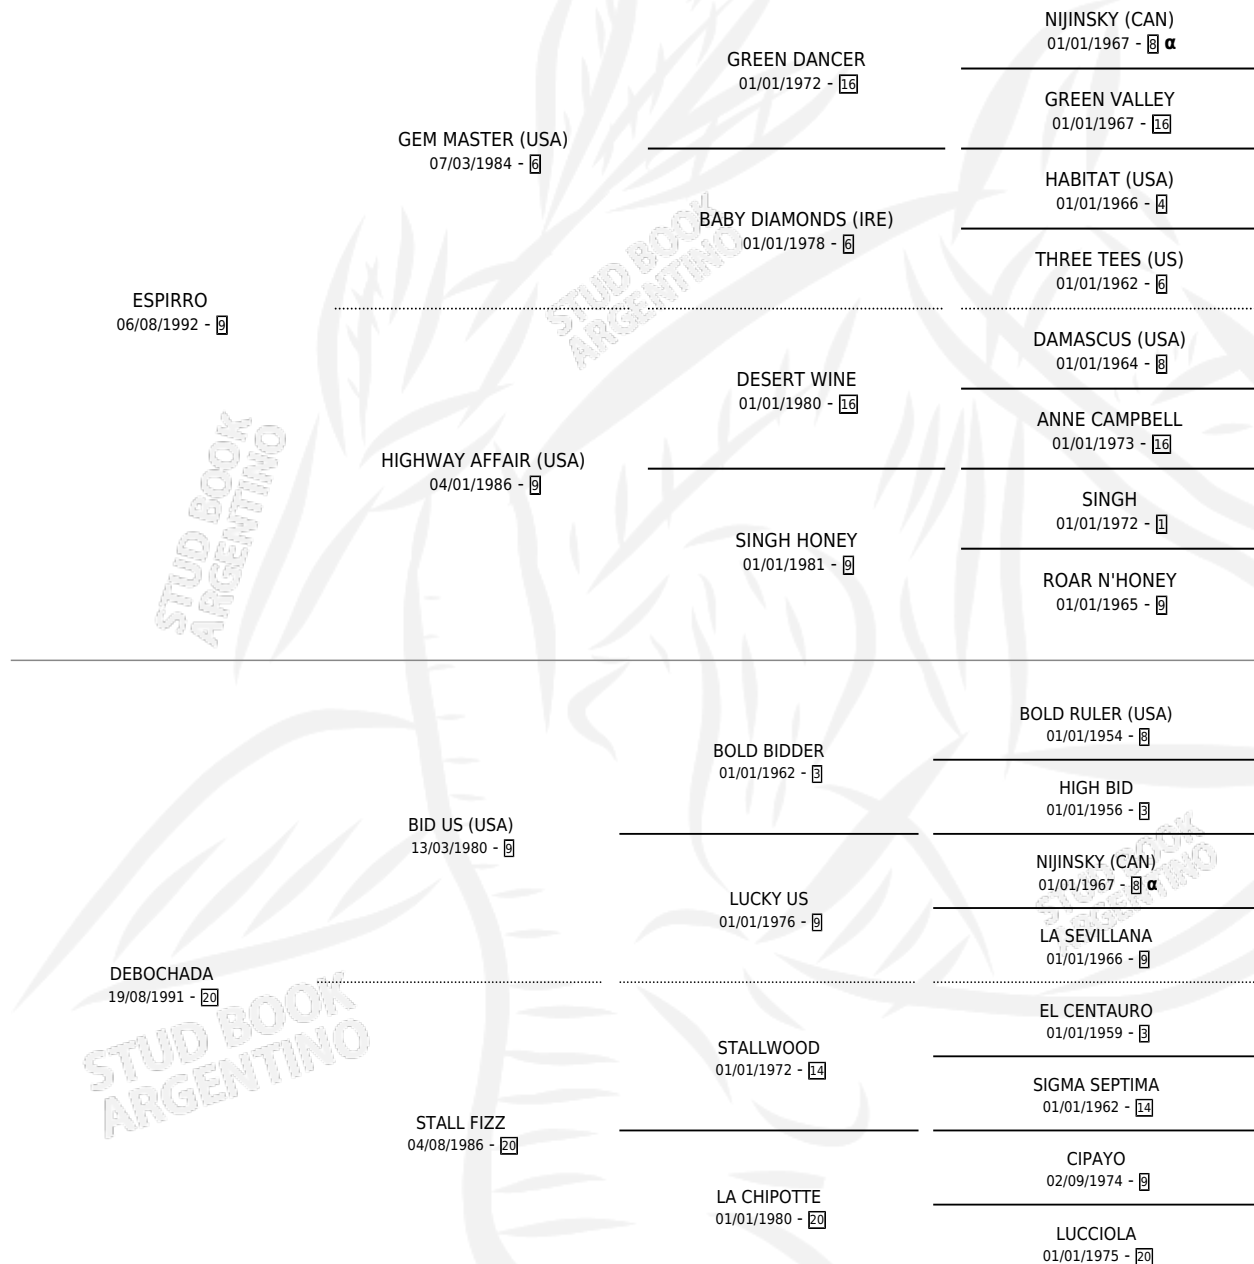

# XANDAO

por **ESPIRRO** y **DEBOCHADA** por **BID US (USA)**

Argentina · Macho · Zaino · SP · 31/07/2008  
Familia 20-c · Volumen 40

## ESTADO

TIPIFICACIÓN SANGUÍNEA	X
TIPIFICACIÓN POR ADN	✓
PASAPORTE	✓
IDENTIFICACIÓN POR MICROCHIP	✓
REPRODUCTOR	X

**Lugar de nacimiento:** El Manzanar

**Criador:** El Manzanar

## PEDIGREE

INBREEDING : α