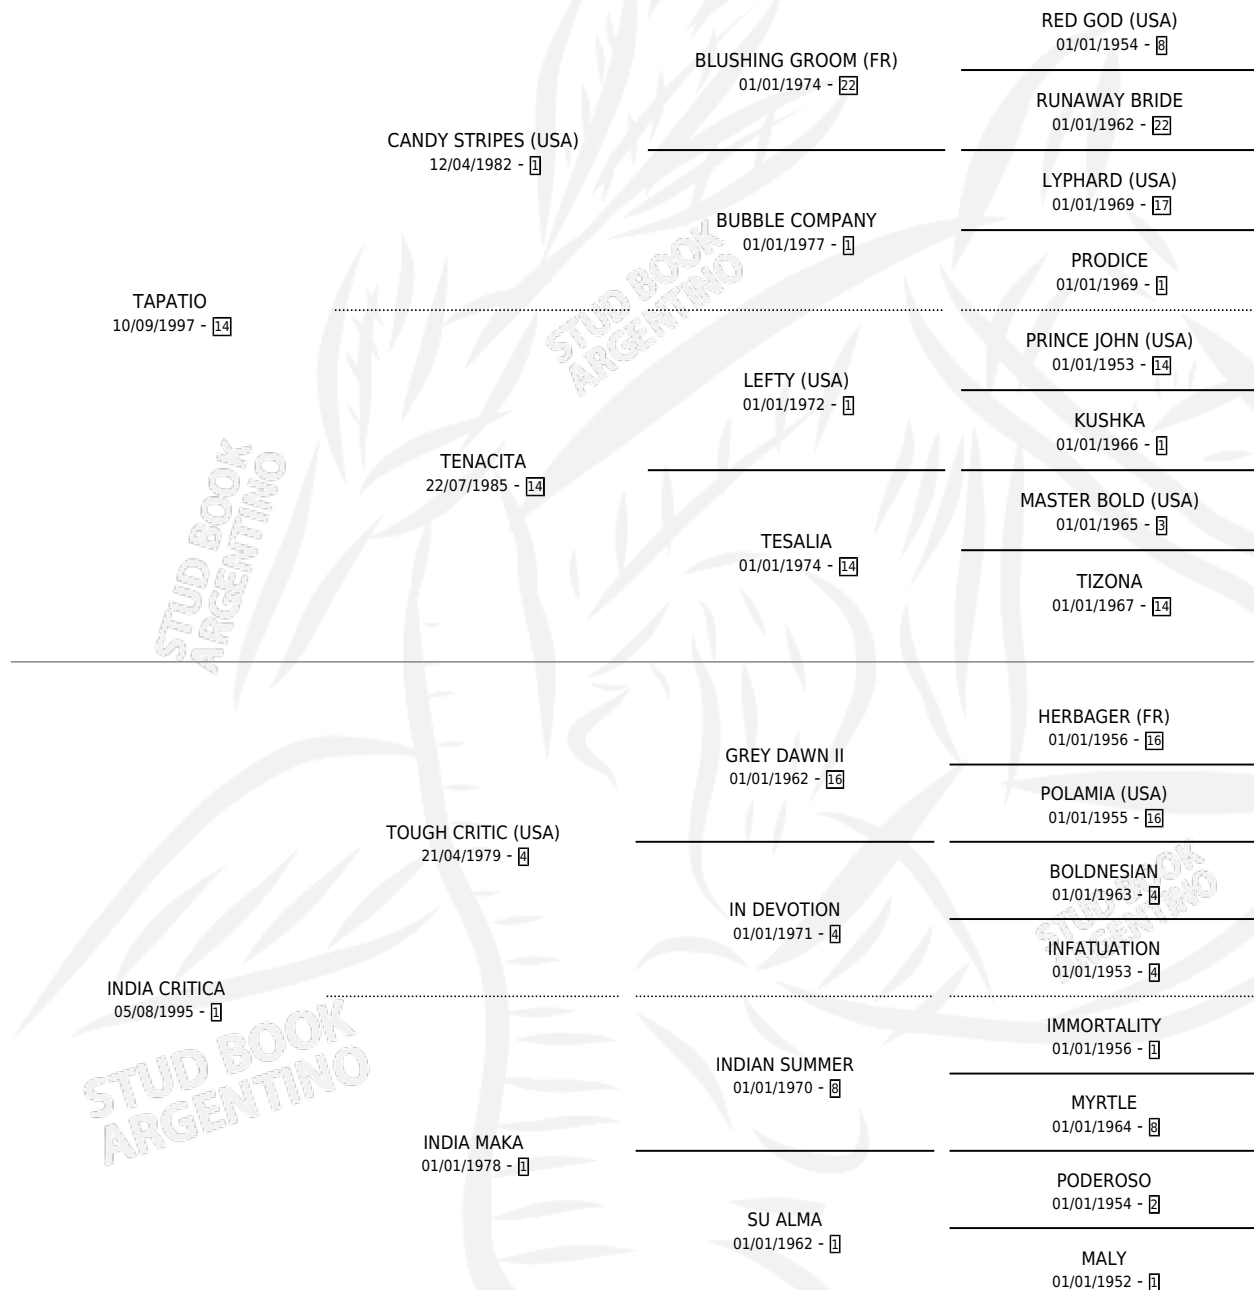

TIA INDIANA

por TAPATIO y INDIA CRITICA por TOUGH CRITIC (USA)

Argentina · Hembra · Alazan · SP · 14/08/2008
Familia 1-r · Volumen 40

ESTADO

TIPIFICACIÓN SANGUÍNEA	X
TIPIFICACIÓN POR ADN	✓
PASAPORTE	✓
IDENTIFICACIÓN POR MICROCHIP	✓
REPRODUCTOR	✓

Lugar de nacimiento: Vadarkblar

Criador: Vadarkblar

~

HIJOS

	MACHOS	HEMBRAS
3 NACIERON	0	3
1 CORRIERON	0	1
1 GANARON	0	1
0 GANADORES CL	0 GANADORES GR	0 GANADORES G1

PEDIGREE