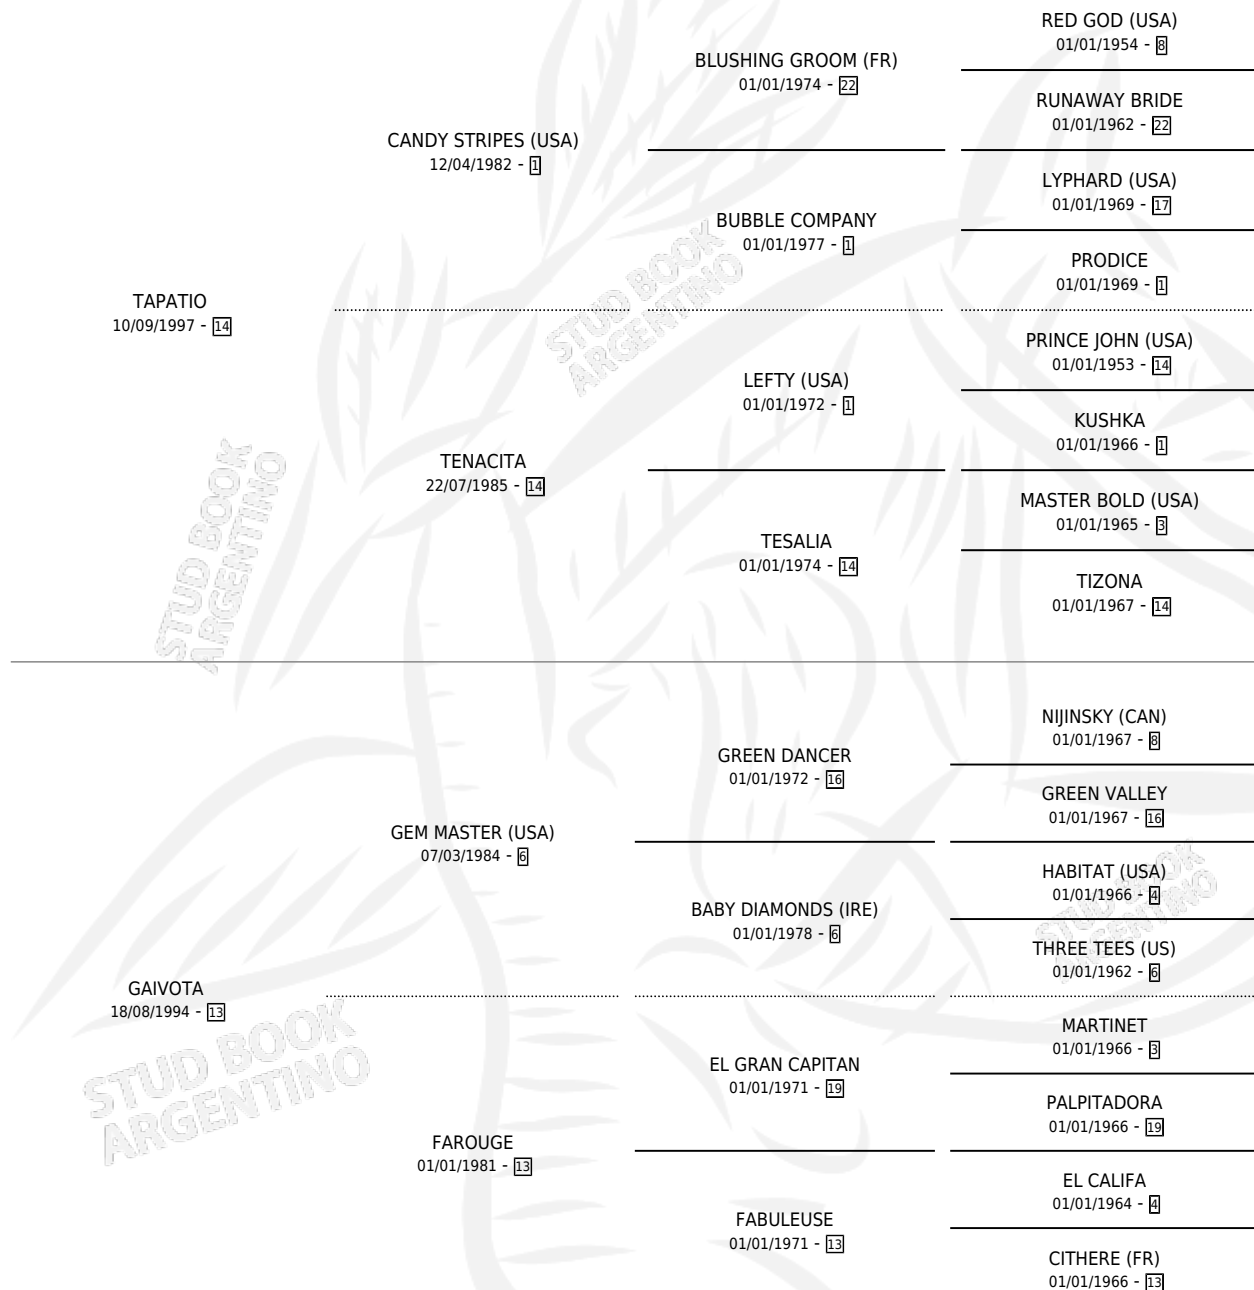

TIA GAROTA

por TAPATIO y GAIVOTA por GEM MASTER (USA)

Argentina · Hembra · Zaino · SP · 12/08/2008
Familia 13-c · Volumen 40

ESTADO

TIPIFICACIÓN SANGUÍNEA	X
TIPIFICACIÓN POR ADN	✓
PASAPORTE	✓
IDENTIFICACIÓN POR MICROCHIP	✓
REPRODUCTOR	✓

Lugar de nacimiento: Vadarkblar

Criador: Vadarkblar

~

HIJOS

	MACHOS	HEMBRAS
6 NACIERON	6	0
2 CORRIERON	2	0
2 GANARON	2	0

1	0	0
GANADORES CL	GANADORES GR	GANADORES G1

PEDIGREE

CAMPAÑA

Solo carreras oficiales de Argentina

POR EDAD

EDAD	CC	1°	2°	3°	4°	5°	NP	CLC	CLG	CLCG1	CLGG1	IMPORTE	GANANCIA / CC
3 AÑOS	3	1	0	0	1	0	1	0	0	0	0	\$41,250	\$13,750
4 AÑOS	6	2	0	2	0	0	2	0	0	0	0	\$100,180	\$16,697
5 AÑOS	2	0	0	0	0	1	1	0	0	0	0	\$5,080	\$2,540
6 AÑOS	1	1	0	0	0	0	0	0	0	0	0	\$26,000	\$26,000
TOTALES	12	4	0	2	1	1	4	0	0	0	0	\$172,510	\$14,376
%		33.3%	0.0%	16.7%	8.3%	8.3%	33.3%	0.0%	0.0%	0.0%	0.0%		

Ganadora de 4 carreras en La Plata - \$172,510, a los 3,4 y 6 años.

POR DISTANCIA

HIPODROMO	CC	1°	2°	3°	4°	5°	NP	CLC	CLG	CLCG1	CLGG1	IMPORTE
LA PLATA	9	4	0	2	1	0	2	0	0	0	0	\$170,110
1600 MTS	3	1	0	2	0	0	0	0	0	0	0	\$40,580
2100 MTS	2	1	0	0	0	0	1	0	0	0	0	\$46,180
1500 MTS	1	1	0	0	0	0	0	0	0	0	0	\$40,500
1400 MTS	1	0	0	0	0	0	1	0	0	0	0	\$1,600
1200 MTS	1	1	0	0	0	0	0	0	0	0	0	\$37,500
1100 MTS	1	0	0	0	1	0	0	0	0	0	0	\$3,750
SAN ISIDRO	3	0	0	0	0	1	2	0	0	0	0	\$2,400
1600 MTS	1	0	0	0	0	1	0	0	0	0	0	\$2,400
2000 MTS	1	0	0	0	0	0	1	0	0	0	0	\$0
1000 MTS	1	0	0	0	0	0	1	0	0	0	0	\$0