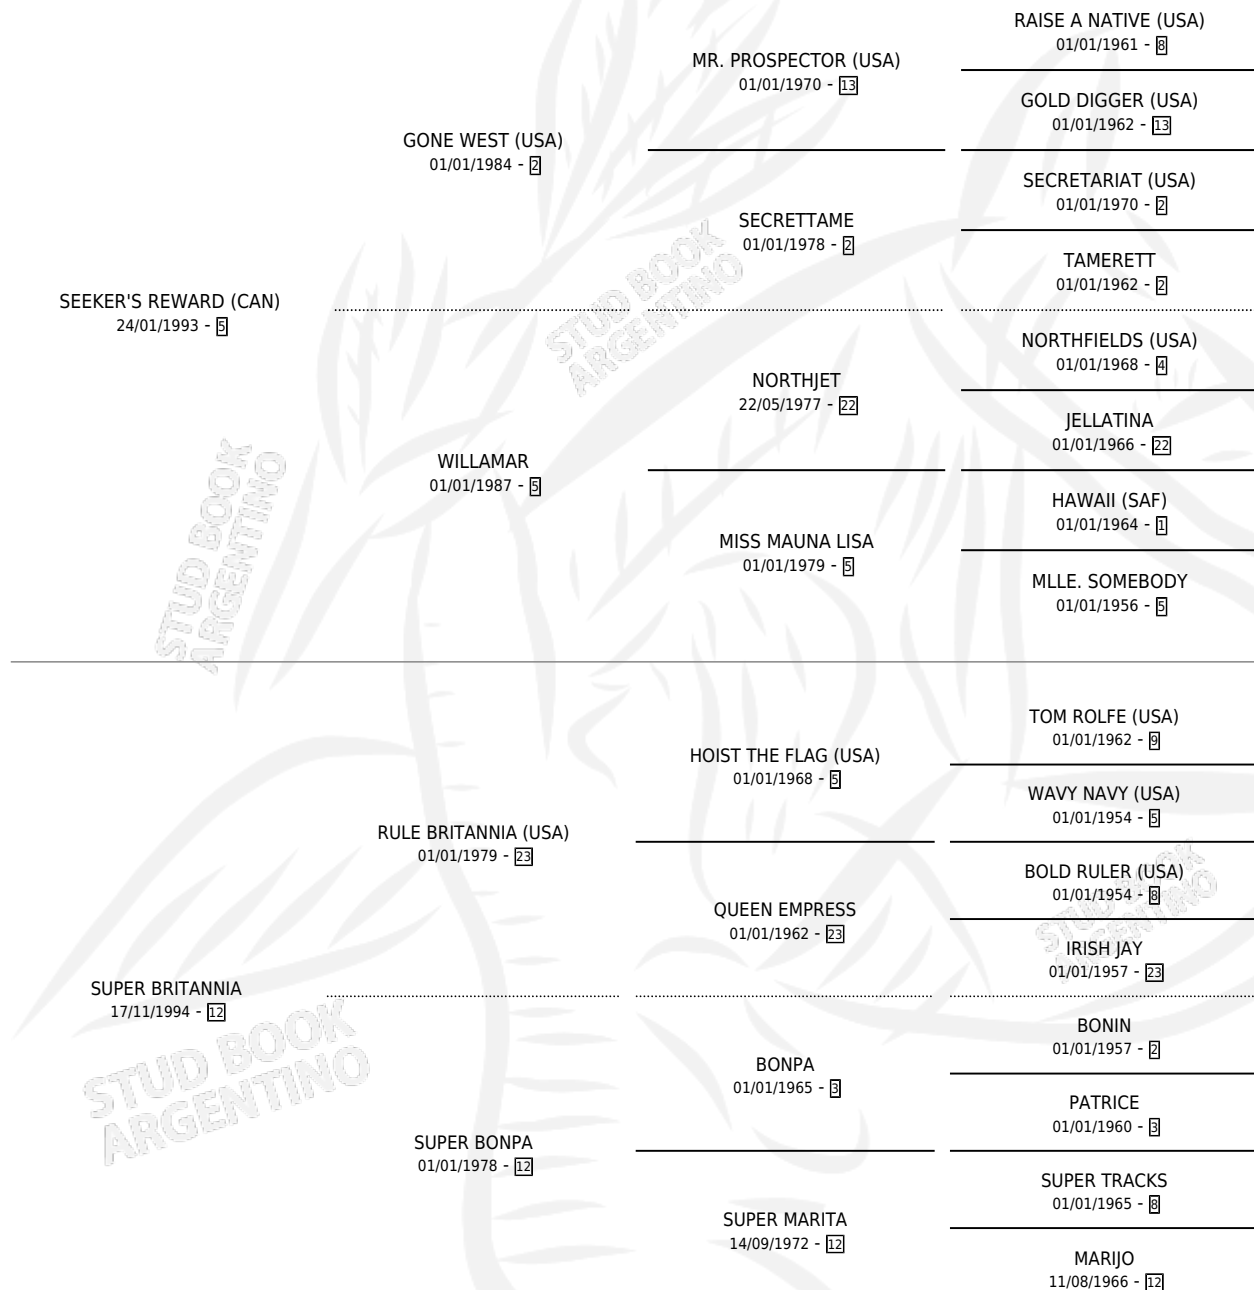

SUPER PIBE

por **SEEKER'S REWARD (CAN)** y **SUPER BRITANNIA** por **RULE BRITANNIA (USA)**

Argentina · Macho · Zaino · SP · 20/07/2008
Familia 12 · Volumen 40

ESTADO

TIPIFICACIÓN SANGUÍNEA	X
TIPIFICACIÓN POR ADN	✓
PASAPORTE	✓
IDENTIFICACIÓN POR MICROCHIP	✓
REPRODUCTOR	X

Lugar de nacimiento: Carampangue
Criador: Carampangue

PEDIGREE