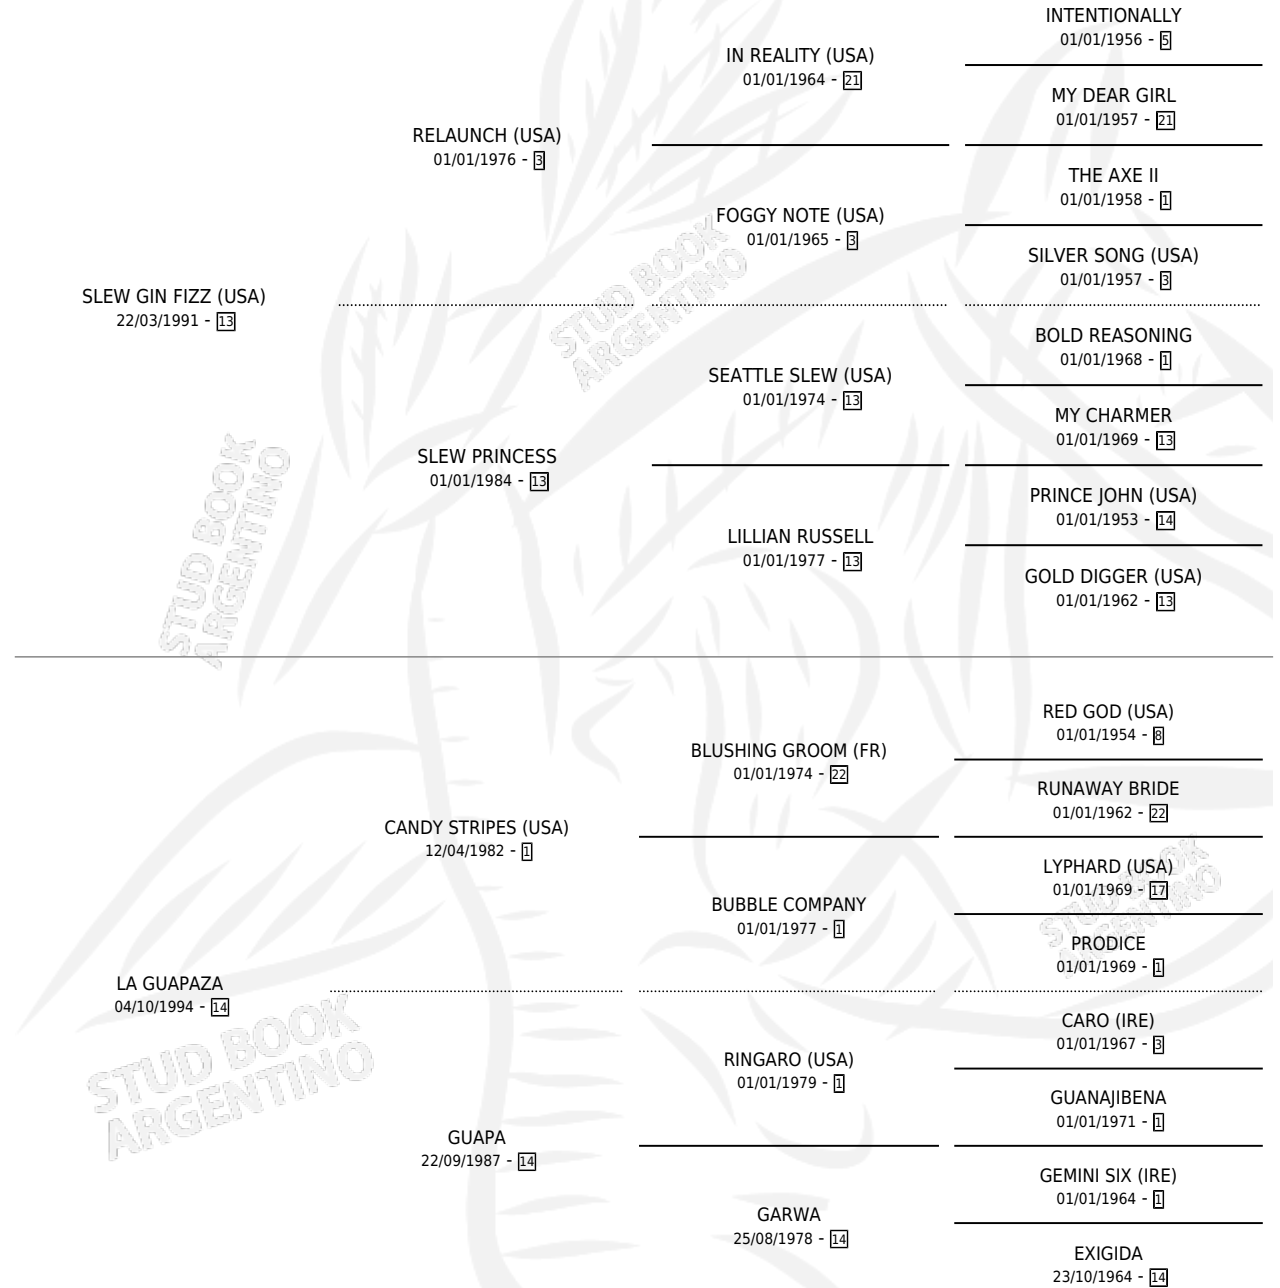

SEDUCTORA FIZZ

por SLEW GIN FIZZ (USA) y LA GUAPAZA por CANDY STRIPES (USA)

Argentina · Hembra · Zaino o Tordillo · SP · 21/08/2008
Familia 14-a · Volumen 40

ESTADO

TIPIFICACIÓN SANGUÍNEA	X
TIPIFICACIÓN POR ADN	X
PASAPORTE	X
IDENTIFICACIÓN POR MICROCHIP	X
REPRODUCTOR	X

Lugar de nacimiento: Ojos Verdes

Criador: Ojos Verdes

PEDIGREE

SEDUCTORA FIZZ

Datos oficiales del Stud Book Argentino

Documento generado el 11/06/2026

studbook.org.ar