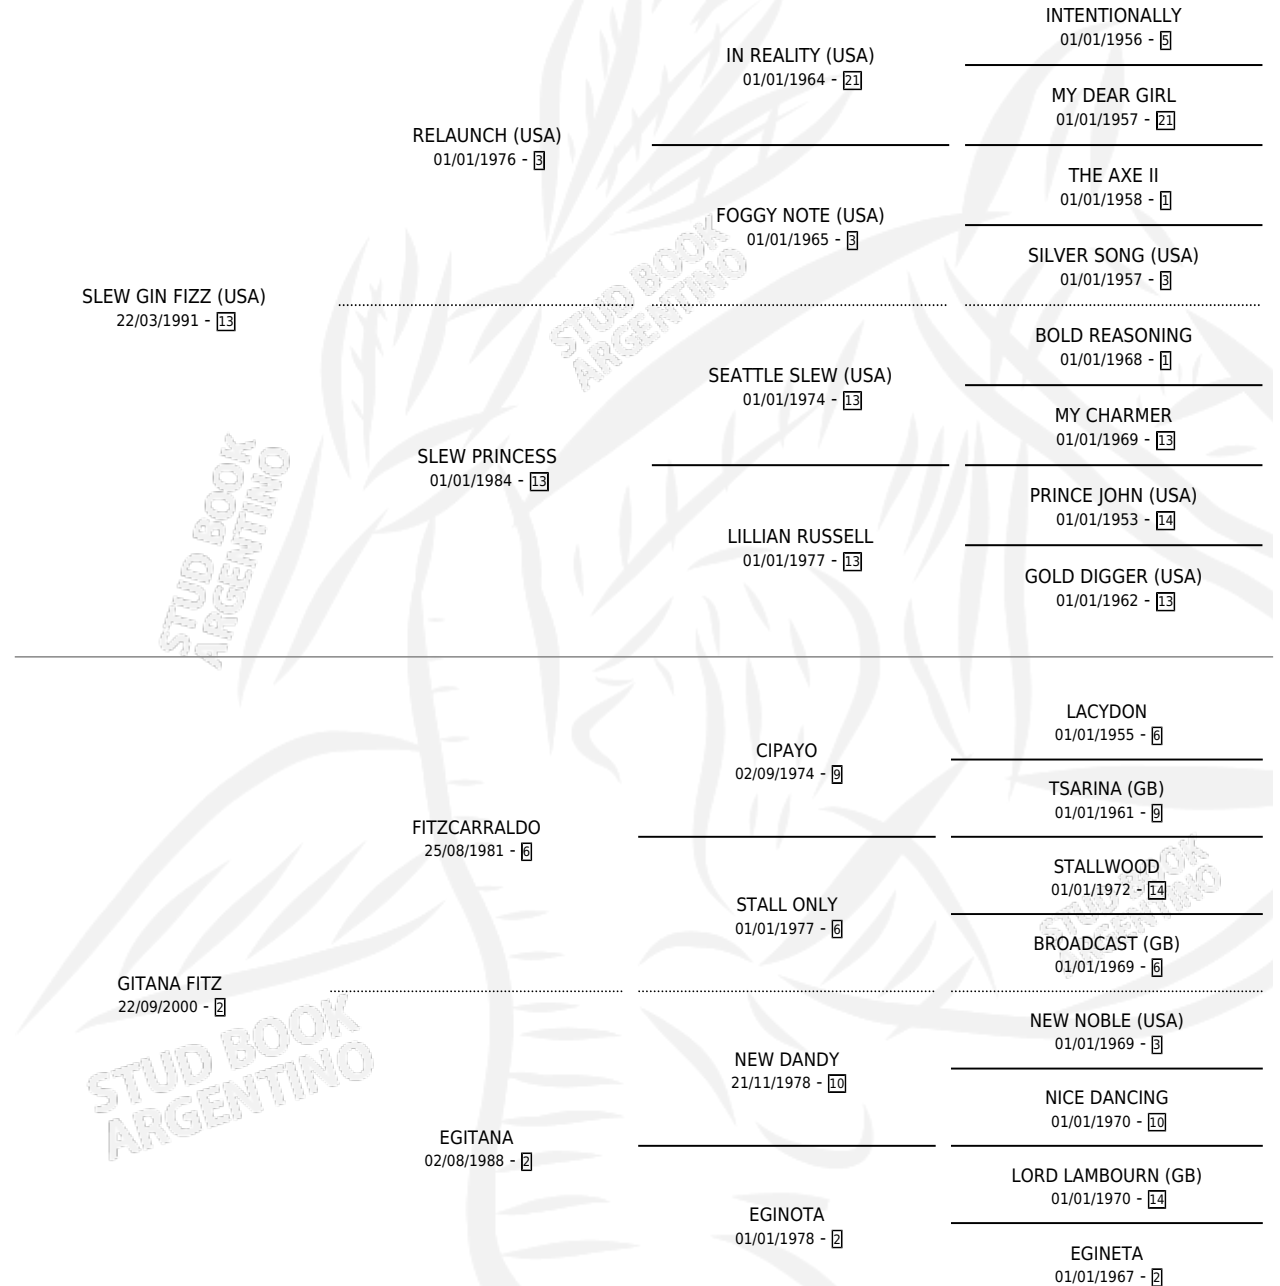

TANTUS DEM

por SLEW GIN FIZZ (USA) y GITANA FITZ por FITZCARRALDO

Argentina · Macho · Tordillo · SP · 14/08/2008
Familia 2-h · Volumen 40

ESTADO

TIPIFICACIÓN SANGUÍNEA	X
TIPIFICACIÓN POR ADN	X
PASAPORTE	X
IDENTIFICACIÓN POR MICROCHIP	X
REPRODUCTOR	X

Lugar de nacimiento: Ojos Verdes

Criador: Ojos Verdes

PEDIGREE

TANTUS DEM

Datos oficiales del Stud Book Argentino

Documento generado el 09/05/2026

studbook.org.ar