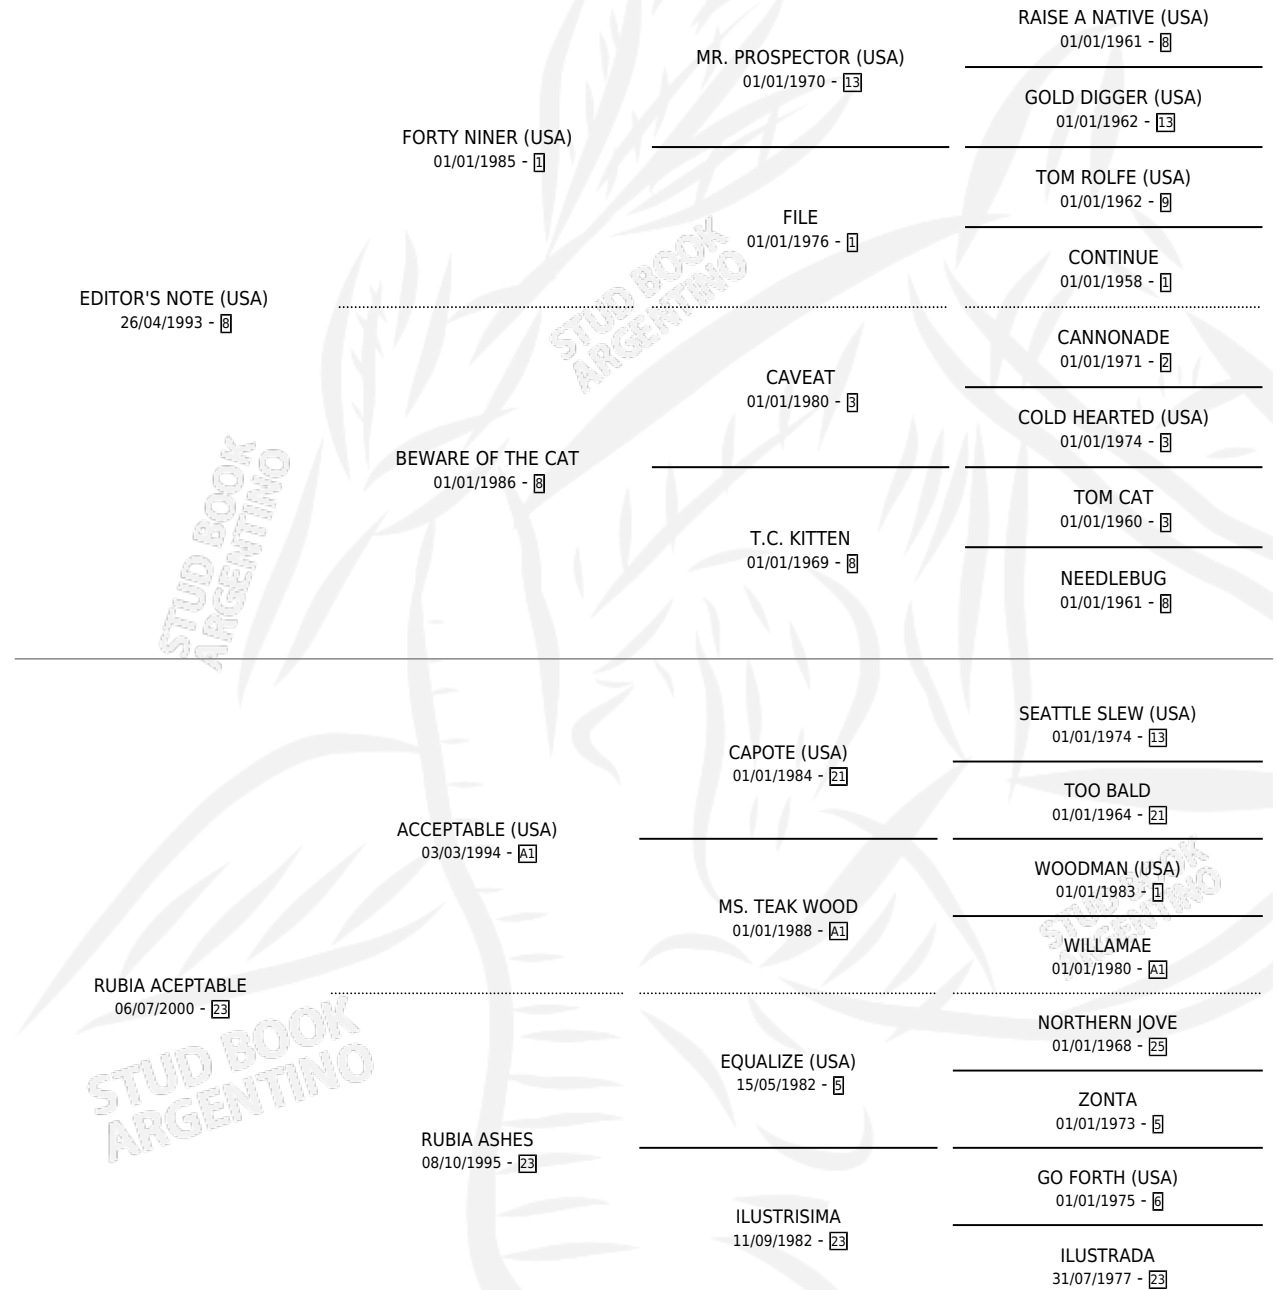

ISLA SOÑADA

por EDITOR'S NOTE (USA) y RUBIA ACEPTABLE por
ACCEPTABLE (USA)

Argentina · Hembra · Zaino · SP · 05/08/2008
Familia 23-a · Volumen 40

ESTADO

TIPIFICACIÓN SANGUÍNEA	X
TIPIFICACIÓN POR ADN	✓
PASAPORTE	✓
IDENTIFICACIÓN POR MICROCHIP	✓
REPRODUCTOR	X

Lugar de nacimiento: Abolengo
Criador: Abolengo

PEDIGREE

CAMPAÑA

Solo carreras oficiales de Argentina

POR EDAD

EDAD	CC	1°	2°	3°	4°	5°	NP	CLC	CLG	CLCG1	CLGG1	IMPORTE	GANANCIA / CC
2 AÑOS	1	0	0	0	0	0	1	0	0	0	0	\$0	\$0
3 AÑOS	11	0	3	3	2	0	3	0	0	0	0	\$68,170	\$6,197
4 AÑOS	4	0	1	0	0	0	3	0	0	0	0	\$17,100	\$4,275
5 AÑOS	9	1	4	1	0	0	3	0	0	0	0	\$71,600	\$7,956
6 AÑOS	3	0	0	0	0	0	3	0	0	0	0	\$0	\$0
TOTALES	28	1	8	4	2	0	13	0	0	0	0	\$156,870	\$5,603
%		3.6%	28.6%	14.3%	7.1%	0.0%	46.4%	0.0%	0.0%	0.0%	0.0%		

Ganadora en Palermo - \$156,870, a los 5 años.

POR DISTANCIA

HIPODROMO	CC	1°	2°	3°	4°	5°	NP	CLC	CLG	CLCG1	CLGG1	IMPORTE
LA PLATA	19	0	6	3	2	0	8	0	0	0	0	\$93,930
1400 MTS	11	0	4	1	2	0	4	0	0	0	0	\$55,200
1300 MTS	2	0	1	1	0	0	0	0	0	0	0	\$16,290
1600 MTS	3	0	1	0	0	0	2	0	0	0	0	\$14,610
1500 MTS	2	0	0	0	0	0	2	0	0	0	0	\$0
1700 MTS	1	0	0	1	0	0	0	0	0	0	0	\$7,830
PALERMO	9	1	2	1	0	0	5	0	0	0	0	\$62,940
1400 MTS	6	1	1	1	0	0	3	0	0	0	0	\$47,540
1600 MTS	3	0	1	0	0	0	2	0	0	0	0	\$15,400