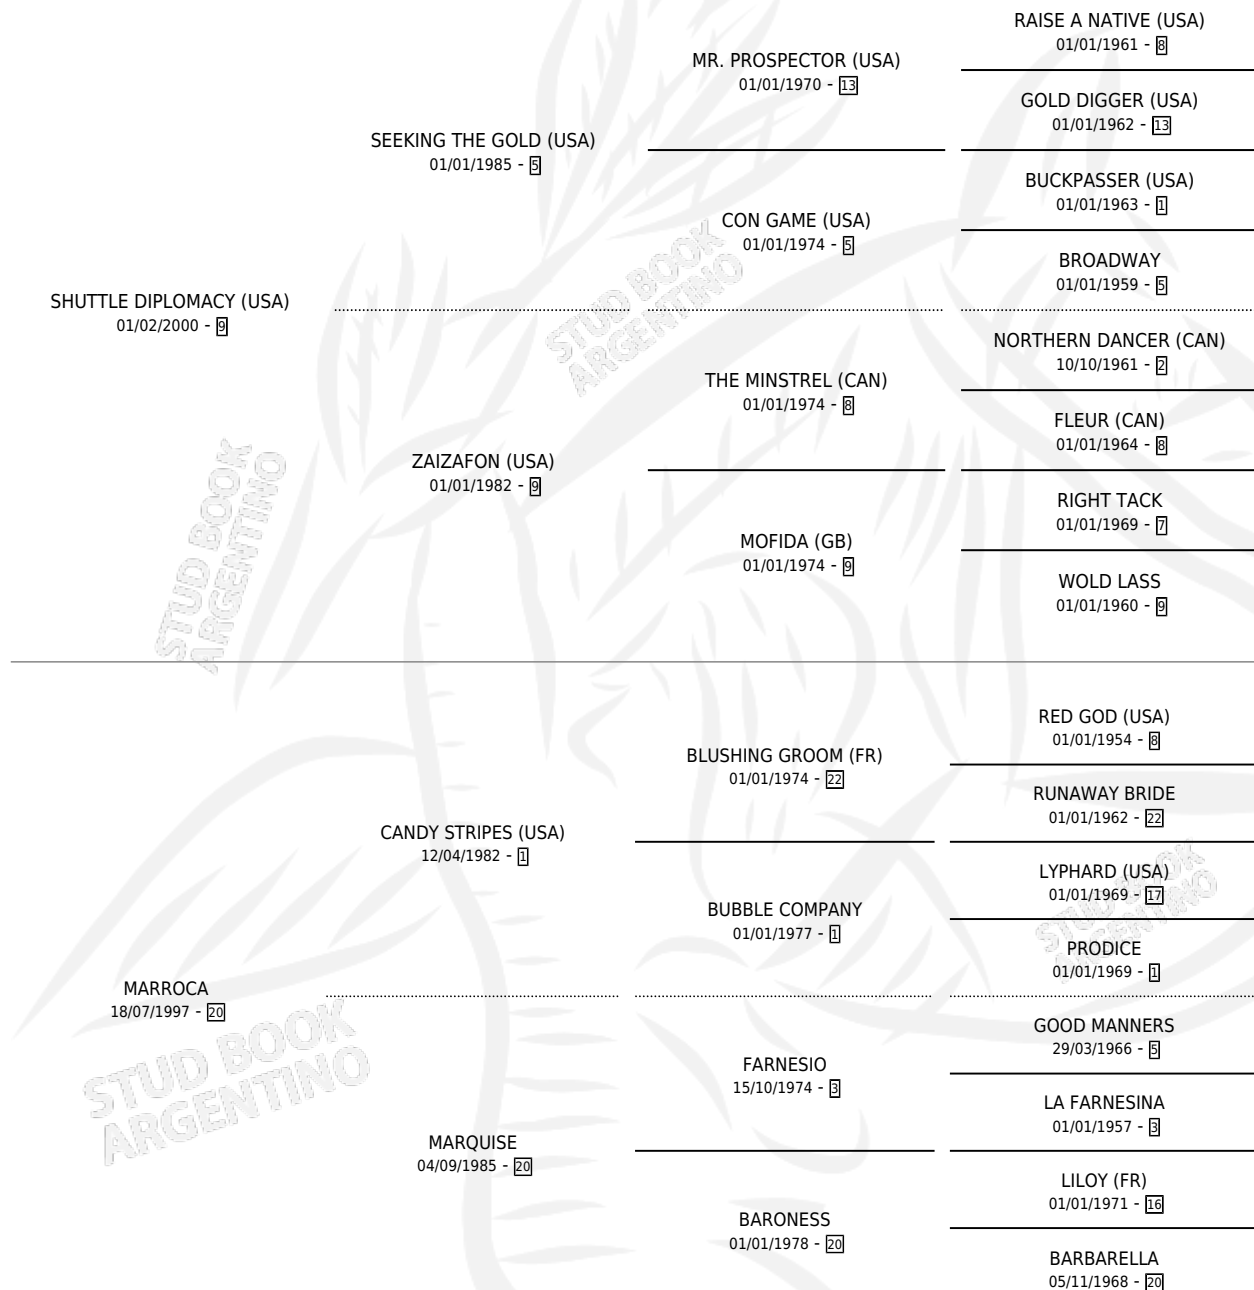

MARROUS

por SHUTTLE DIPLOMACY (USA) y MARROCA por CANDY STRIPES (USA)

Argentina · Macho · Alazan Tostado · SP · 31/07/2008
Familia 20 · Volumen 40

ESTADO

TIPIFICACIÓN SANGUÍNEA	X
TIPIFICACIÓN POR ADN	✓
PASAPORTE	✓
IDENTIFICACIÓN POR MICROCHIP	✓
REPRODUCTOR	X

Lugar de nacimiento: Abolengo

Criador: Abolengo

PEDIGREE

CAMPAÑA

Solo carreras oficiales de Argentina

POR EDAD

EDAD	CC	1°	2°	3°	4°	5°	NP	CLC	CLG	CLCG1	CLGG1	IMPORTE	GANANCIA / CC
2 AÑOS	2	0	0	0	0	0	2	0	0	0	0	\$0	\$0
TOTALES	2	0	0	0	0	0	2	0	0	0	0	\$0	\$0
%		0.0%	0.0%	0.0%	0.0%	0.0%	100%	0.0%	0.0%	0.0%	0.0%		