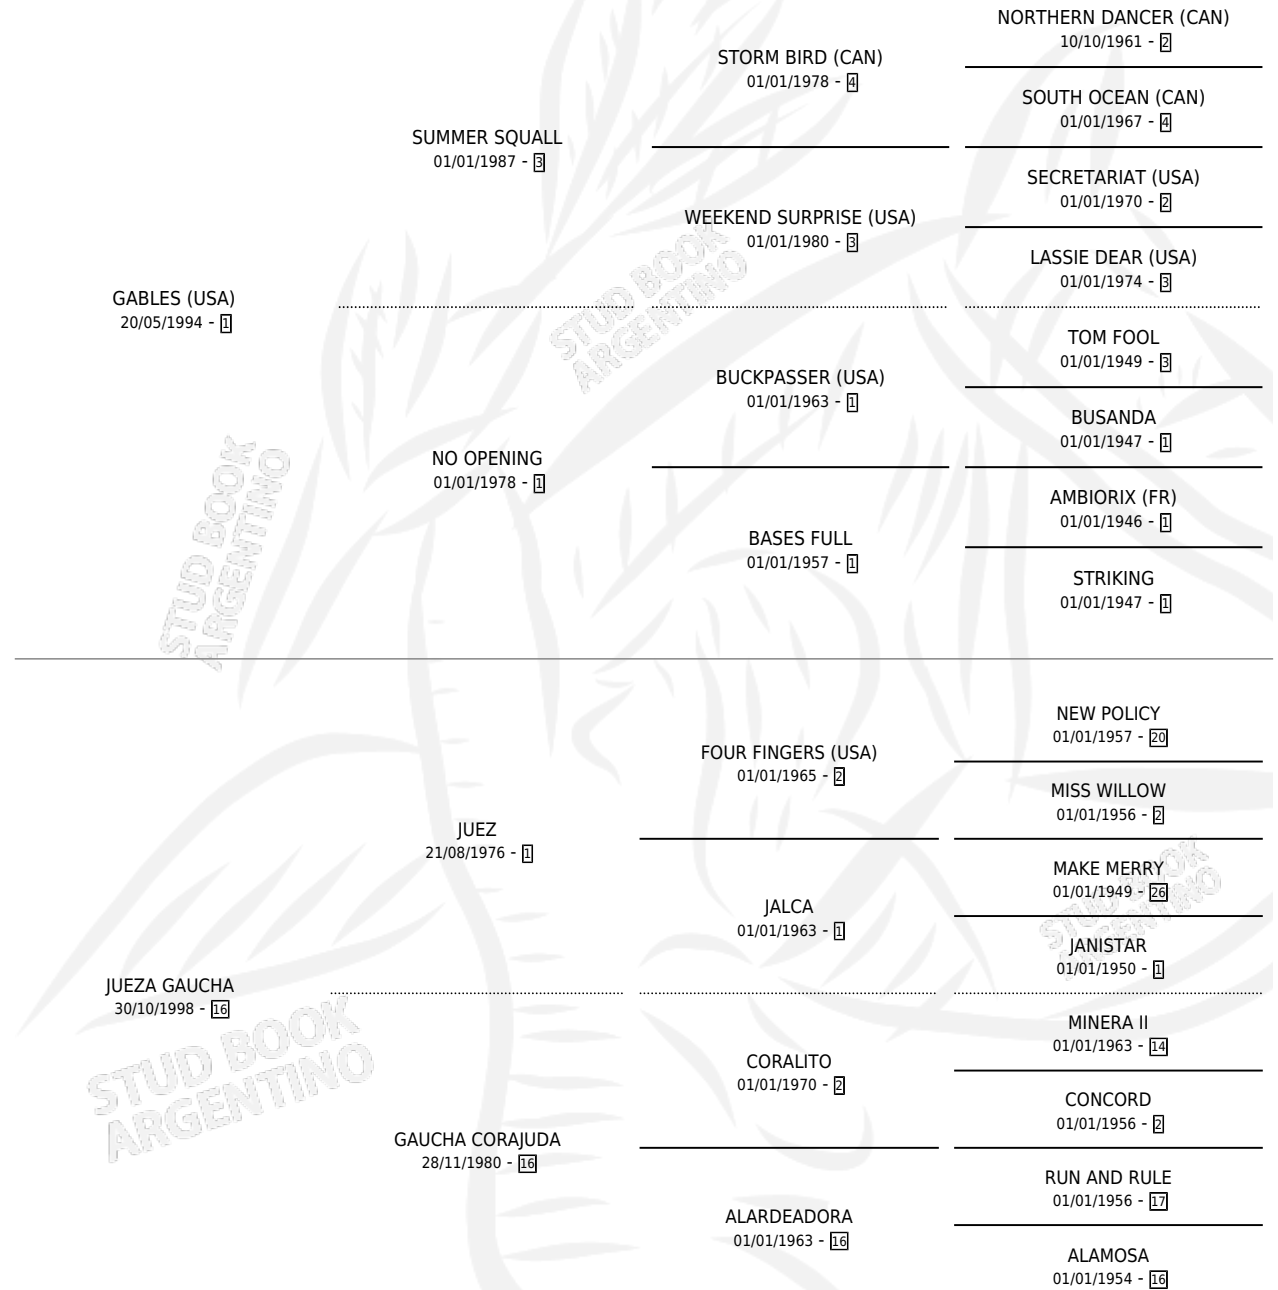

SR CIRILO

por **GABLES (USA)** y **JUEZA GAUCHA** por **JUEZ**

Argentina · Macho · Alazan · SP · 09/08/2008
Familia 16-e · Volumen 40

ESTADO

TIPIFICACIÓN SANGUÍNEA	X
TIPIFICACIÓN POR ADN	✓
PASAPORTE	✓
IDENTIFICACIÓN POR MICROCHIP	✓
REPRODUCTOR	X

Lugar de nacimiento: Mac Gregor

Criador: Mac Gregor

PEDIGREE

SR CIRILO

Datos oficiales del Stud Book Argentino

Documento generado el 15/05/2026

studbook.org.ar