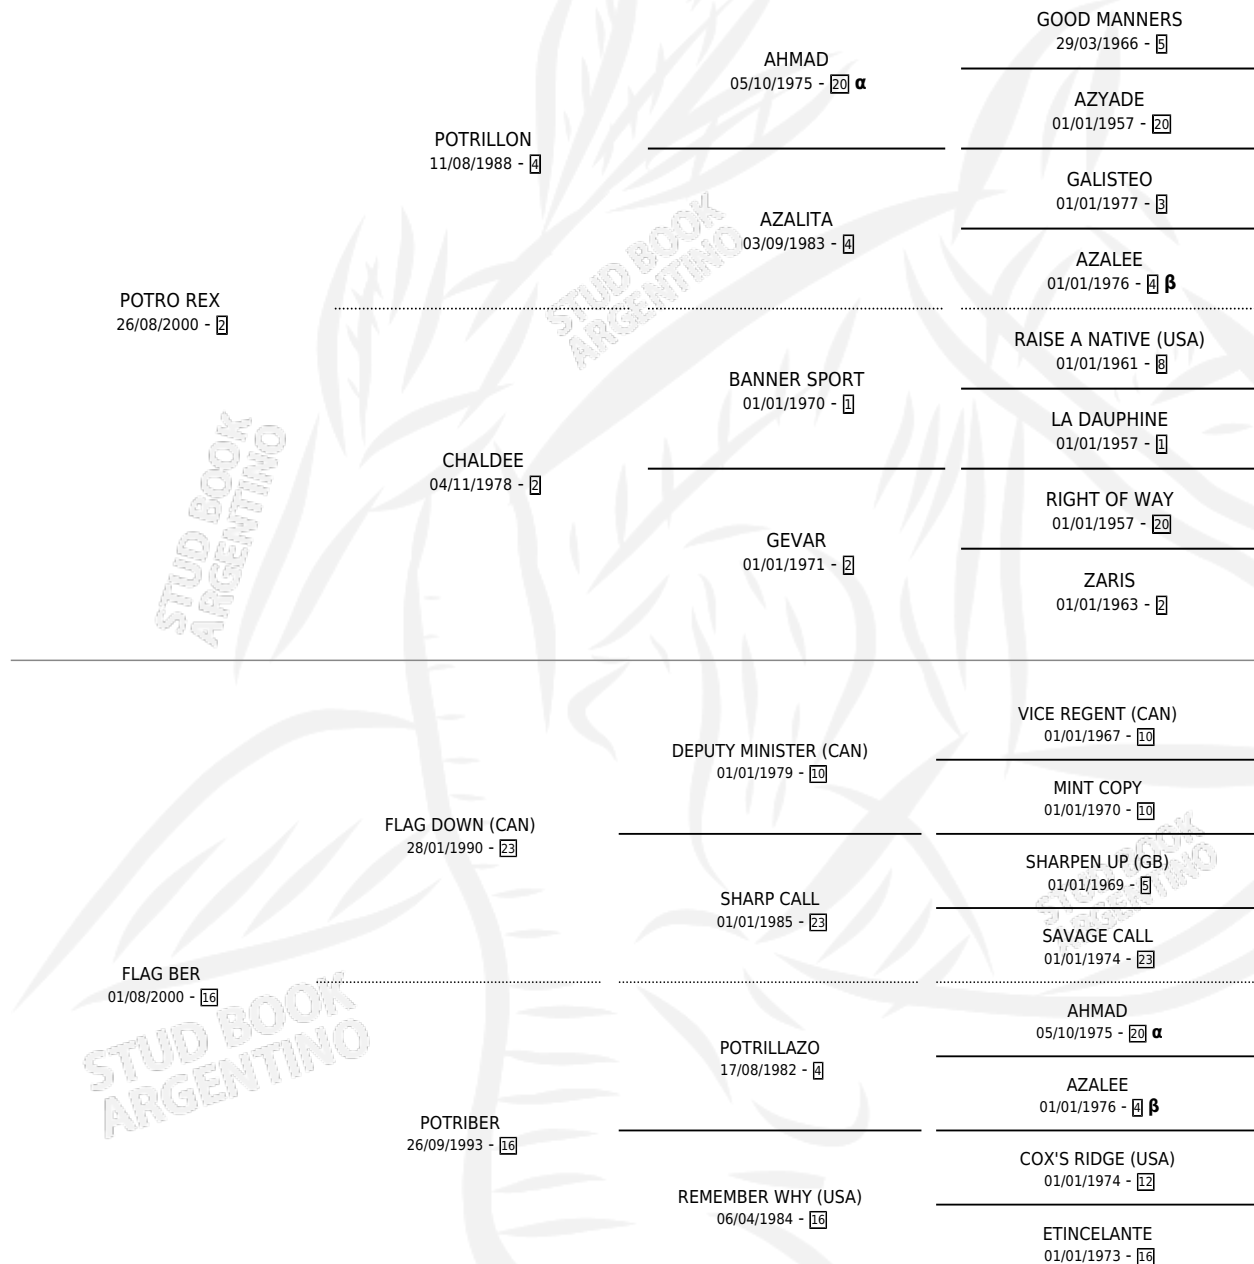

PRIMA POTRA

por **POTRO REX** y **FLAG BER** por **FLAG DOWN (CAN)**

Argentina · Hembra · Zaino · SP · 31/07/2008
Familia 16-c · Volumen 40

ESTADO

TIPIFICACIÓN SANGUÍNEA	X
TIPIFICACIÓN POR ADN	✓
PASAPORTE	✓
IDENTIFICACIÓN POR MICROCHIP	✓
REPRODUCTOR	✓

Lugar de nacimiento: Campo particular

Criador: Vazquez Rafael y Block Marcelo Nicolas

~

HIJOS

	MACHOS	HEMBRAS
4 NACIERON	3	1
2 CORRIERON	2	0

SIN ACTUACIONES

PEDIGREE

INBREEDING : **α,β**