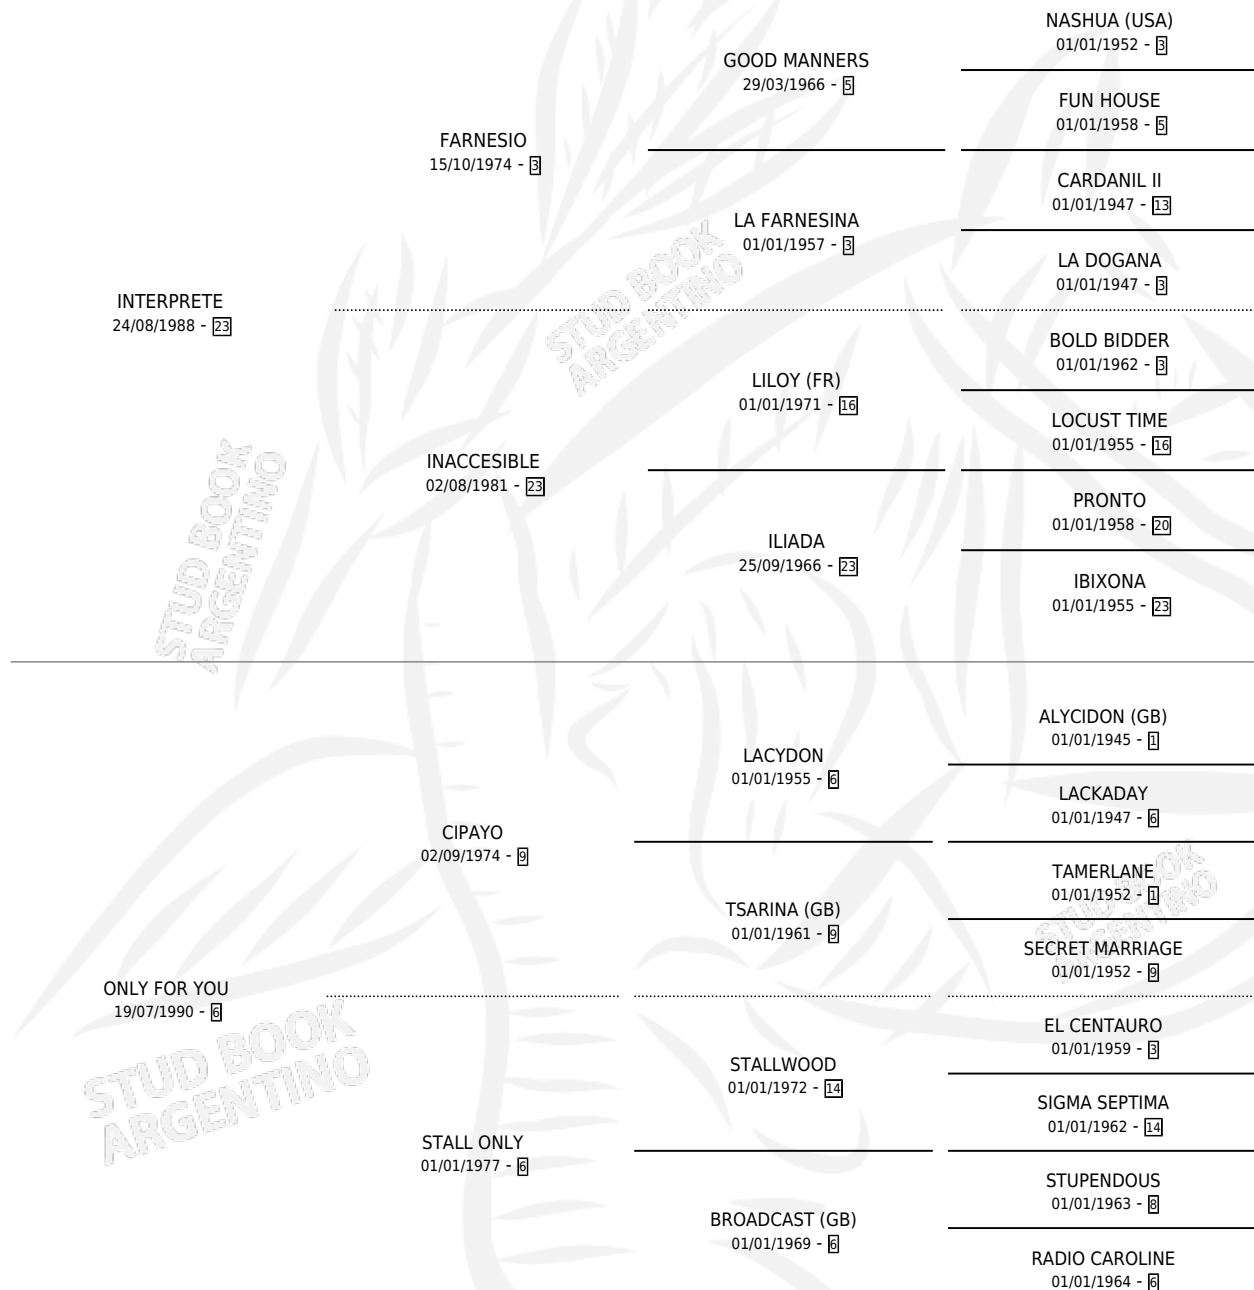

Lugar de nacimiento: Santa Ines

Criador: Santa Ines

~

HIJOS

	MACHOS	HEMBRAS
2 NACIERON	1	1
2 CORRIERON	1	1
1 GANARON	0	1
0 GANADORES CL	0 GANADORES GR	0 GANADORES G1

PEDIGREE

S

mientos 2 / Efectividad 40.00%

PADRILLO	PRODUCTO	CRIADOR	1ER SERVICIO	ÚLTIMO SERVICIO
TRUE CAUSE (USA)	∅		22/11/2015	22/11/2015
OLBIA TRUE CAUSE (USA)	∅		09/10/2014	19/11/2014
Datos oficiales del Stud Book Argentino JUMP START (USA)	∅		14/08/2013	13/10/2013
Documentó generado el 08/05/2026				
STAR DABBLER (USA)	ORIGINAL STAR (M Z, 22/07/2013)	LA ENCONTRADA	11/08/2012	11/08/2012
studbook.org.ar				
THE LEOPARD (USA)	ODISEA OLBIA (H Z, 12/07/2012)	LA ENCONTRADA	08/08/2011	08/08/2011