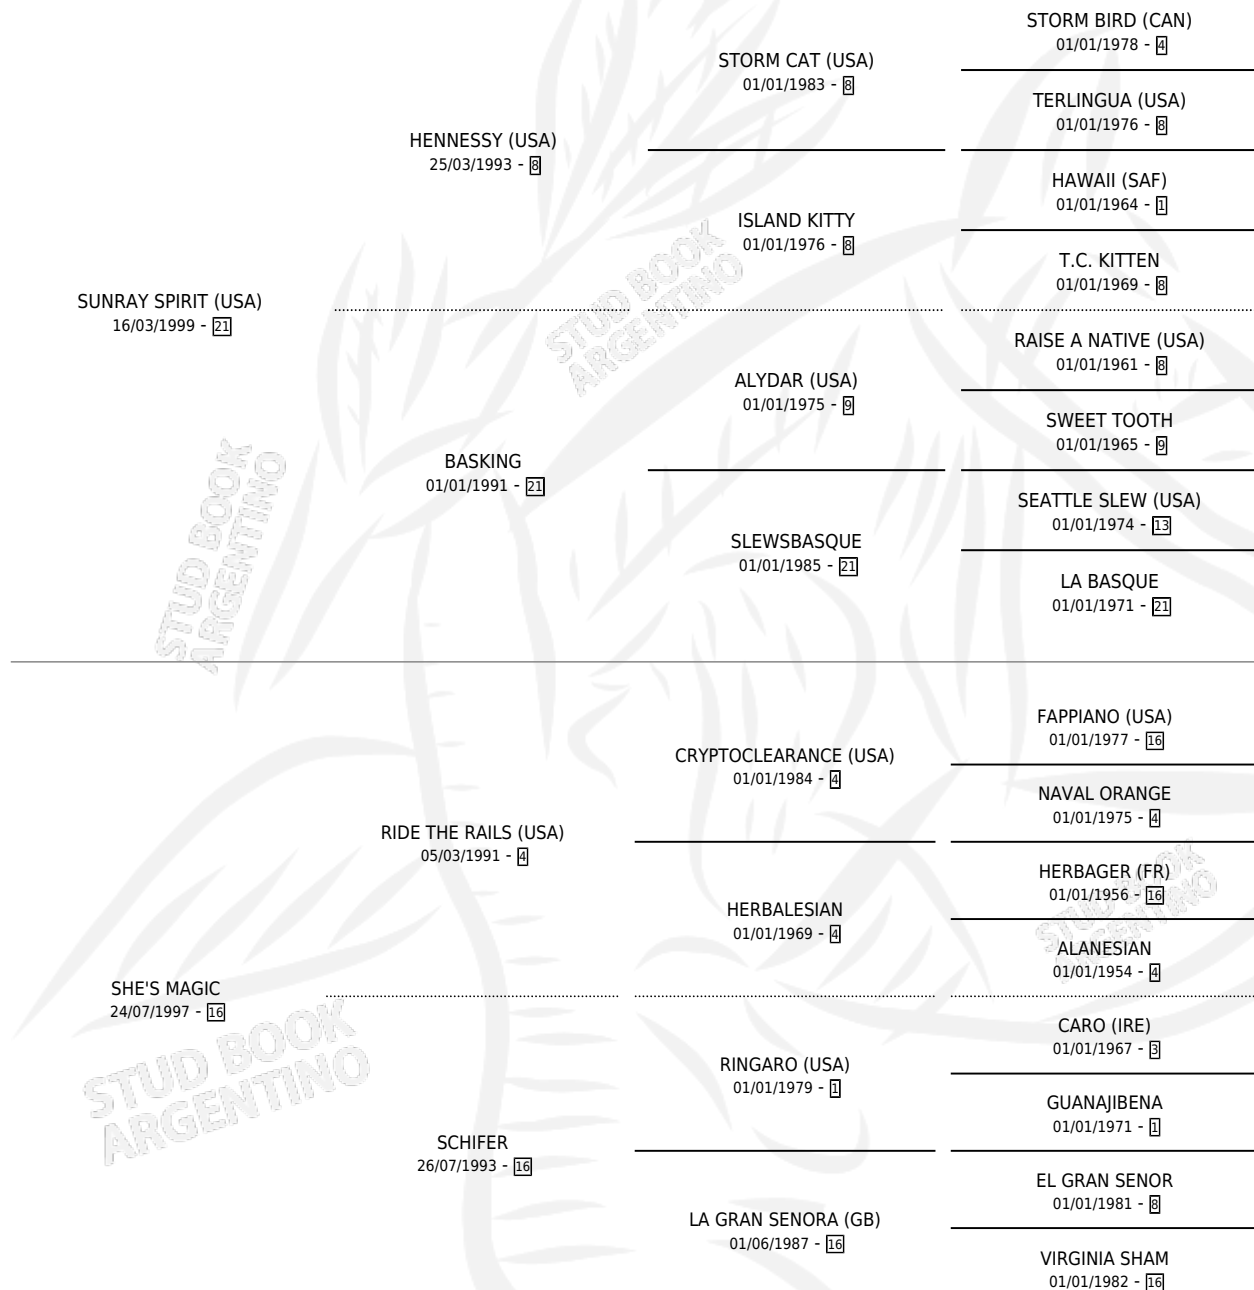

SERBIO MAGICO

por **SUNRAY SPIRIT (USA)** y **SHE'S MAGIC** por **RIDE THE RAILS (USA)**

Argentina · Macho · Tordillo · SP · 04/08/2008
Familia 16-b · Volumen 40

ESTADO

TIPIFICACIÓN SANGUÍNEA	X
TIPIFICACIÓN POR ADN	✓
PASAPORTE	✓
IDENTIFICACIÓN POR MICROCHIP	✓
REPRODUCTOR	X

Lugar de nacimiento: Abolengo
Criador: Abolengo

PEDIGREE

SERBIO MAGICO

Datos oficiales del Stud Book Argentino

Documento generado el 10/05/2026

studbook.org.ar