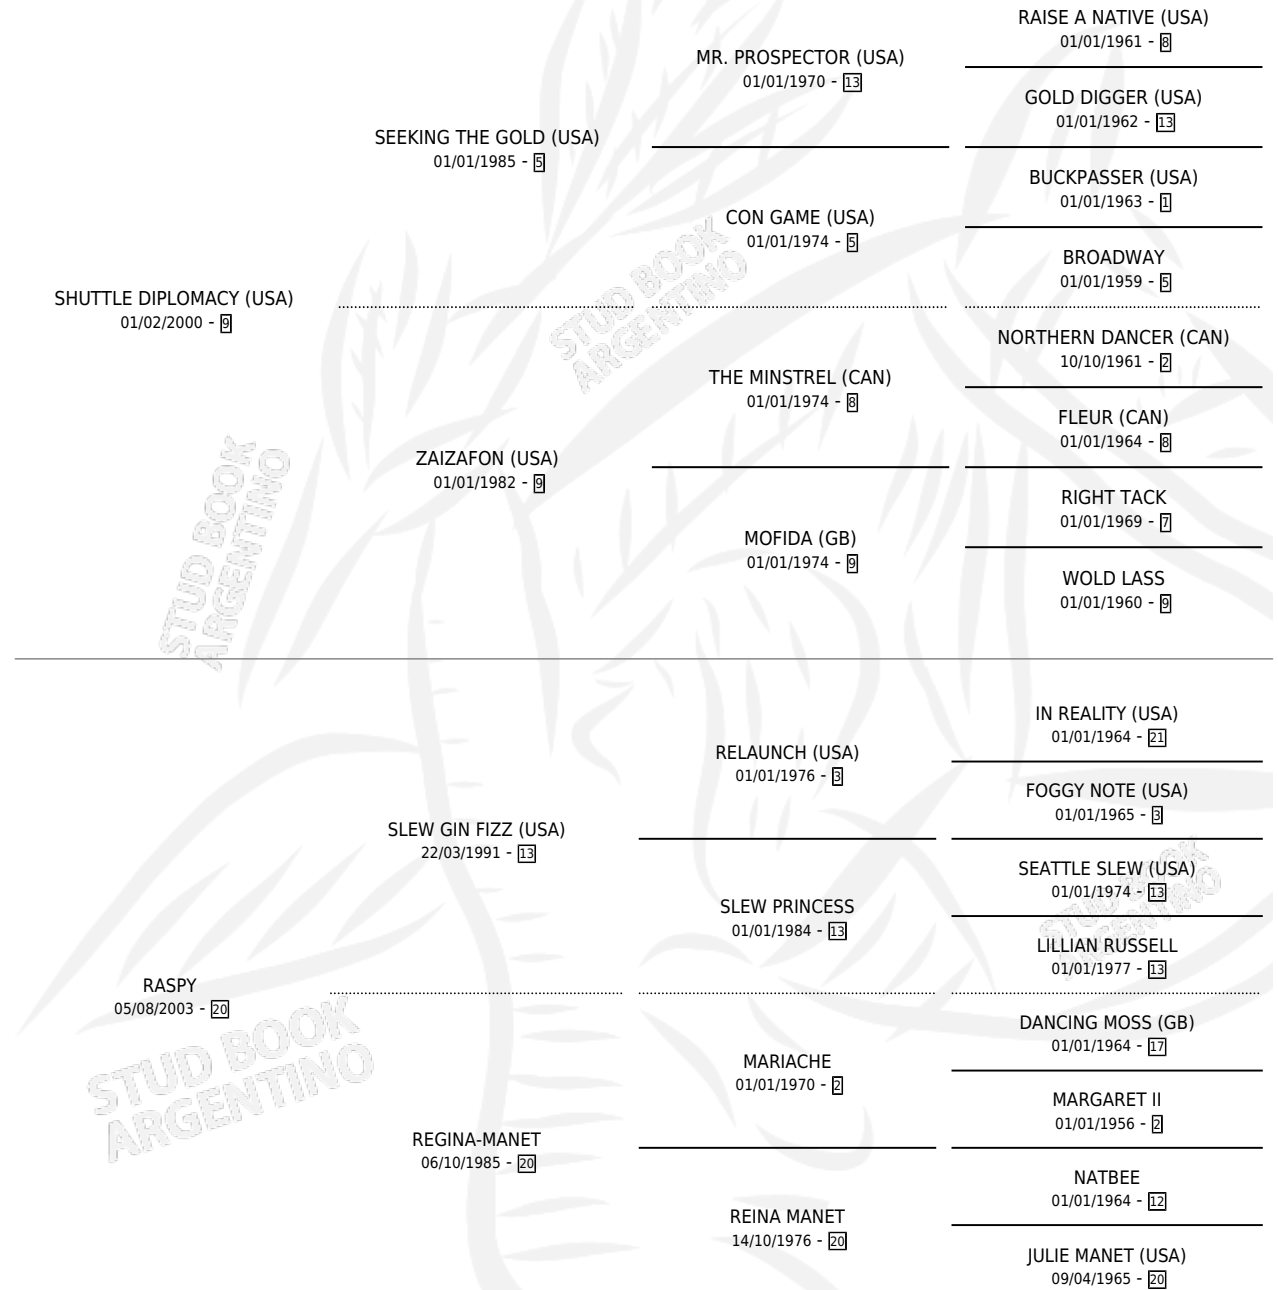

ROWAN

por **SHUTTLE DIPLOMACY (USA)** y **RASPY** por **SLEW GIN FIZZ (USA)**

Argentina · Macho · Zaino · SP · 24/07/2008
Familia 20-a · Volumen 40

ESTADO

TIPIFICACIÓN SANGUÍNEA	X
TIPIFICACIÓN POR ADN	✓
PASAPORTE	✓
IDENTIFICACIÓN POR MICROCHIP	✓
REPRODUCTOR	X

Lugar de nacimiento: Vacacion

Criador: Vacacion

PEDIGREE

CAMPAÑA

Solo carreras oficiales de Argentina

POR EDAD

EDAD	CC	1°	2°	3°	4°	5°	NP	CLC	CLG	CLCG1	CLGG1	IMPORTE	GANANCIA / CC
3 AÑOS	5	0	1	0	0	0	4	0	0	0	0	\$8,750	\$1,750
TOTALES	5	0	1	0	0	0	4	0	0	0	0	\$8,750	\$1,750
%		0.0%	20.0%	0.0%	0.0%	0.0%	80.0%	0.0%	0.0%	0.0%	0.0%		

Placés en San Isidro en 5 carreras disputadas.

POR DISTANCIA

HIPODROMO	CC	1°	2°	3°	4°	5°	NP	CLC	CLG	CLCG1	CLGG1	IMPORTE
PALERMO	3	0	0	0	0	0	3	0	0	0	0	\$0
1000 MTS	3	0	0	0	0	0	3	0	0	0	0	\$0
SAN ISIDRO	1	0	1	0	0	0	0	0	0	0	0	\$8,750
1200 MTS	1	0	1	0	0	0	0	0	0	0	0	\$8,750
LA PLATA	1	0	0	0	0	0	1	0	0	0	0	\$0
1200 MTS	1	0	0	0	0	0	1	0	0	0	0	\$0