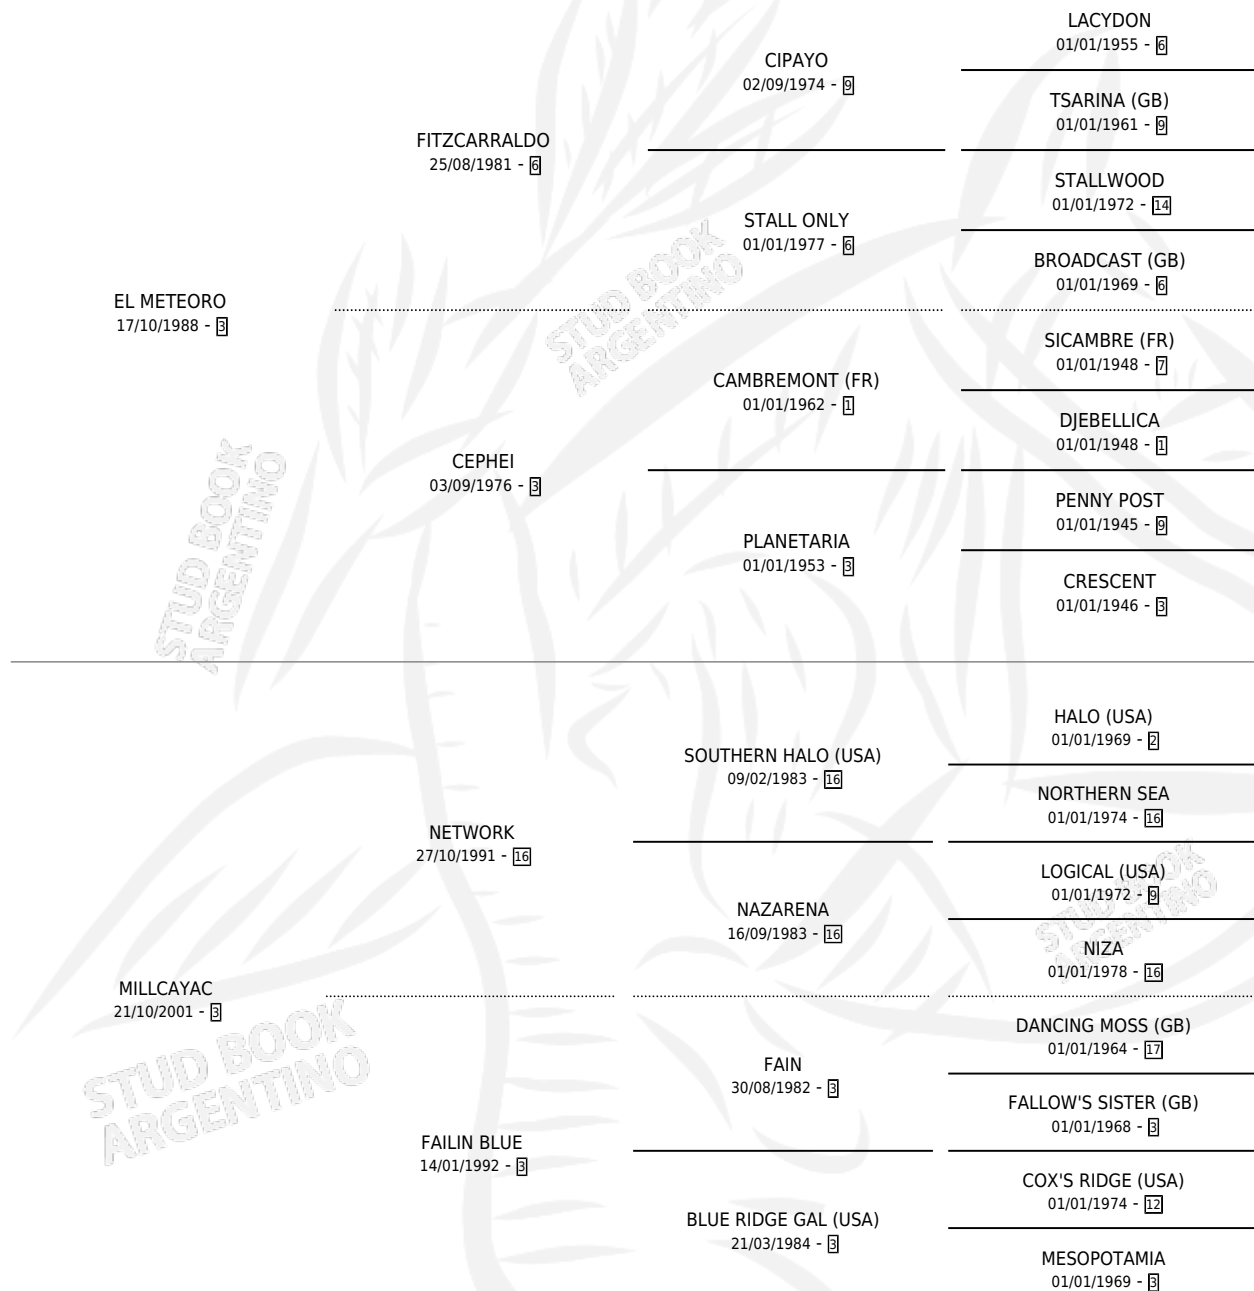

MILKYTA MET

por EL METEORO y MILLCAYAC por NETWORK

Argentina · Hembra · Alazan Tostado · SP · 28/07/2008
Familia 3-n · Volumen 40

ESTADO

TIPIFICACIÓN SANGUÍNEA	X
TIPIFICACIÓN POR ADN	✓
PASAPORTE	✓
IDENTIFICACIÓN POR MICROCHIP	✓
REPRODUCTOR	X

Lugar de nacimiento: Epuyen

Criador: Sin dato

PEDIGREE