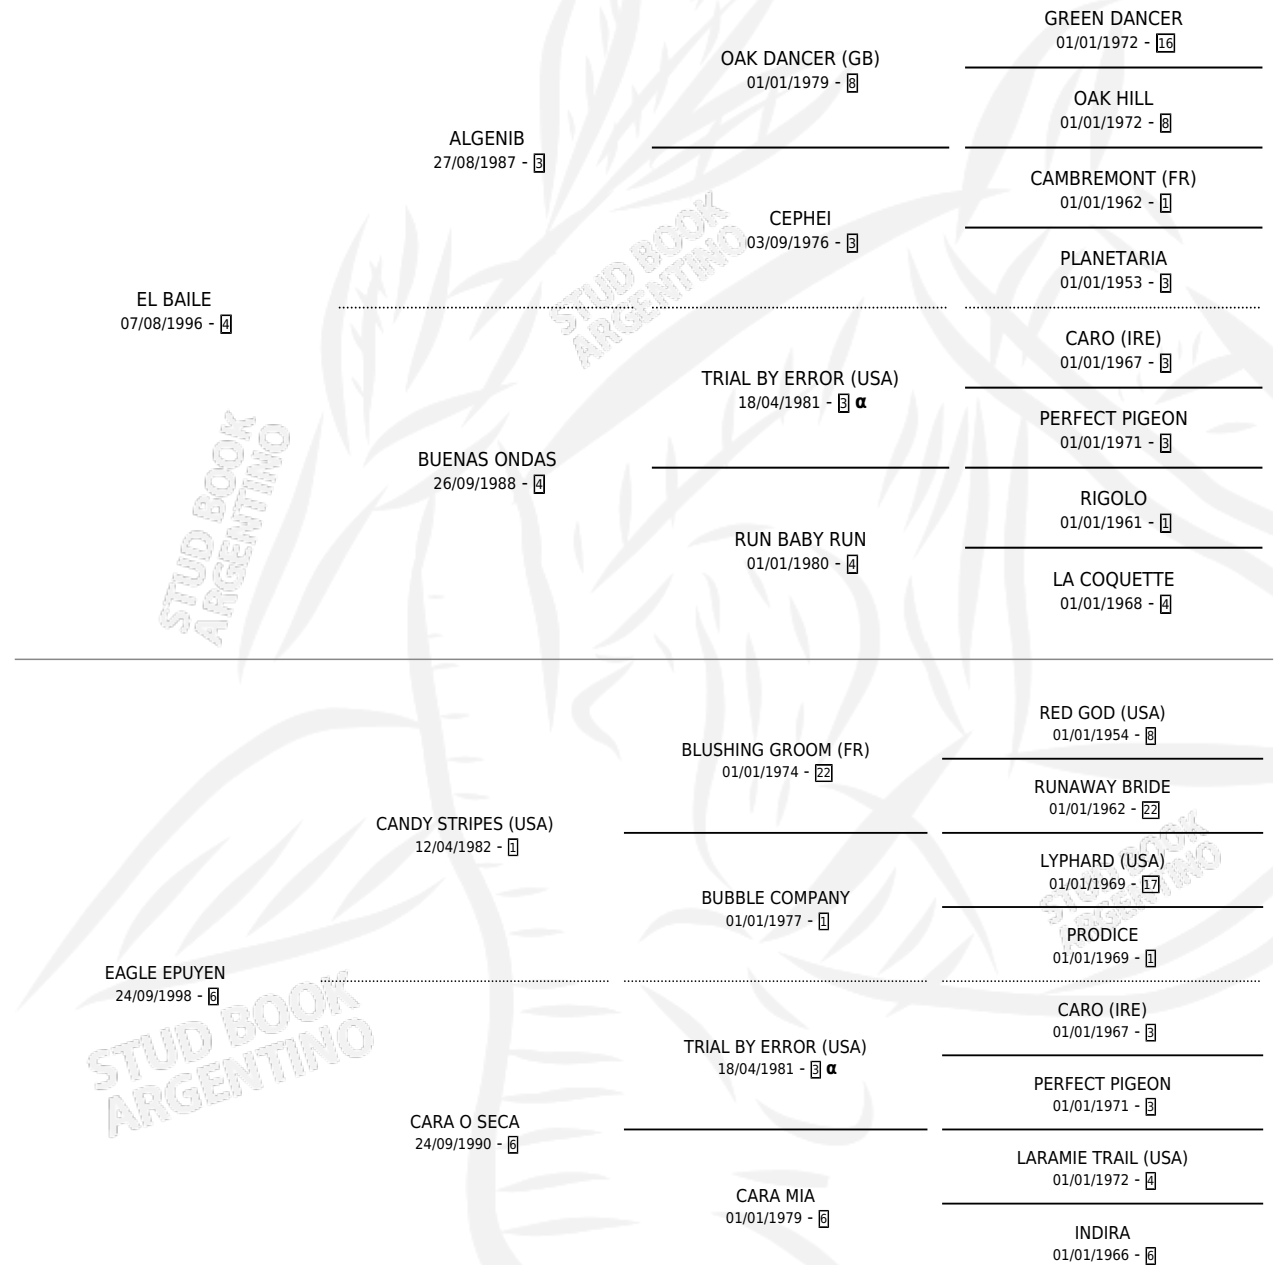

EL BARADERENCE

por EL BAILE y EAGLE EPUYEN por CANDY STRIPES (USA)

Argentina · Macho · Zaino · SP · 25/07/2008
Familia 6-f · Volumen 40

ESTADO

TIPIFICACIÓN SANGUÍNEA	X
TIPIFICACIÓN POR ADN	✓
PASAPORTE	X
IDENTIFICACIÓN POR MICROCHIP	X
REPRODUCTOR	X

Lugar de nacimiento: Epuyen

Criador: Sin dato

PEDIGREE

INBREEDING : α

EL BARADERENCE

Datos oficiales del Stud Book Argentino

Documento generado el 11/05/2026

studbook.org.ar