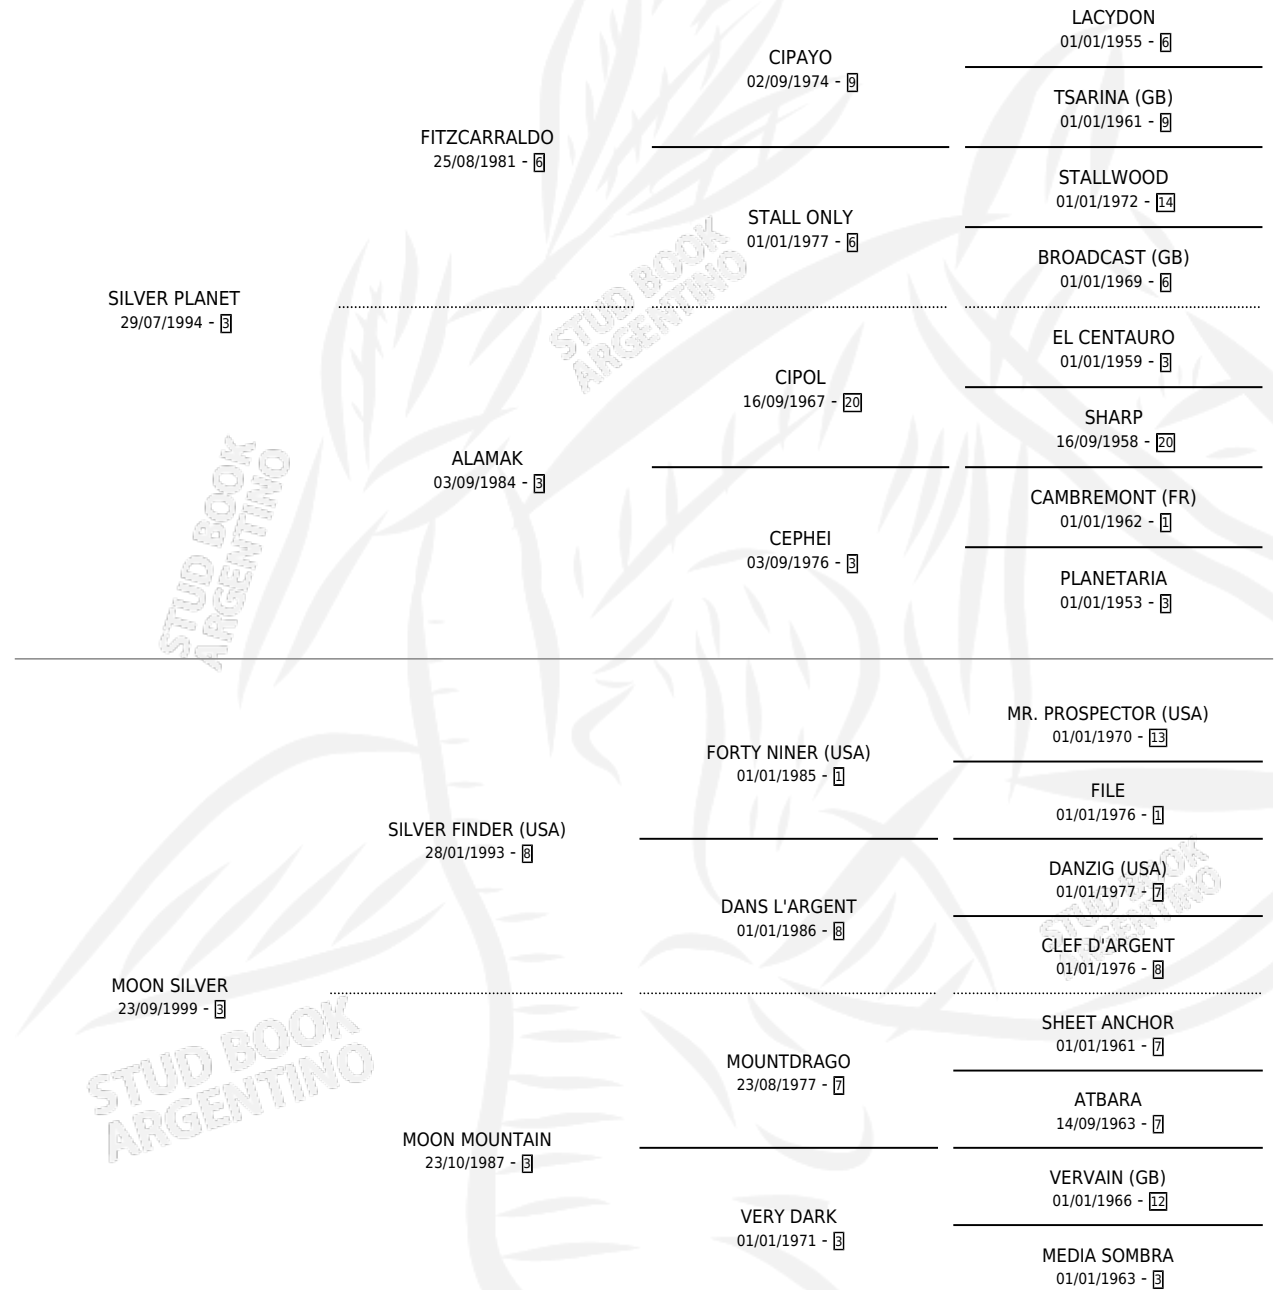

NANAMI

por SILVER PLANET y MOON SILVER por SILVER FINDER (USA)

Argentina · Hembra · Alazan · SP · 09/08/2008
Familia 3-n · Volumen 40

ESTADO

TIPIFICACIÓN SANGUÍNEA	X
TIPIFICACIÓN POR ADN	✓
PASAPORTE	✓
IDENTIFICACIÓN POR MICROCHIP	✓
REPRODUCTOR	X

Lugar de nacimiento: San Lorenzo de Areco
Criador: Leon Jose Manuel Sucesion

PEDIGREE

CAMPAÑA

Solo carreras oficiales de Argentina

POR EDAD

EDAD	CC	1°	2°	3°	4°	5°	NP	CLC	CLG	CLCG1	CLGG1	IMPORTE	GANANCIA / CC
3 AÑOS	3	0	0	1	0	1	1	0	0	0	0	\$14,500	\$4,833
4 AÑOS	9	2	3	0	0	0	4	0	0	0	0	\$117,070	\$13,008
TOTALES	12	2	3	1	0	1	5	0	0	0	0	\$131,570	\$10,964
%		16.7%	25.0%	8.3%	0.0%	8.3%	41.7%	0.0%	0.0%	0.0%	0.0%		