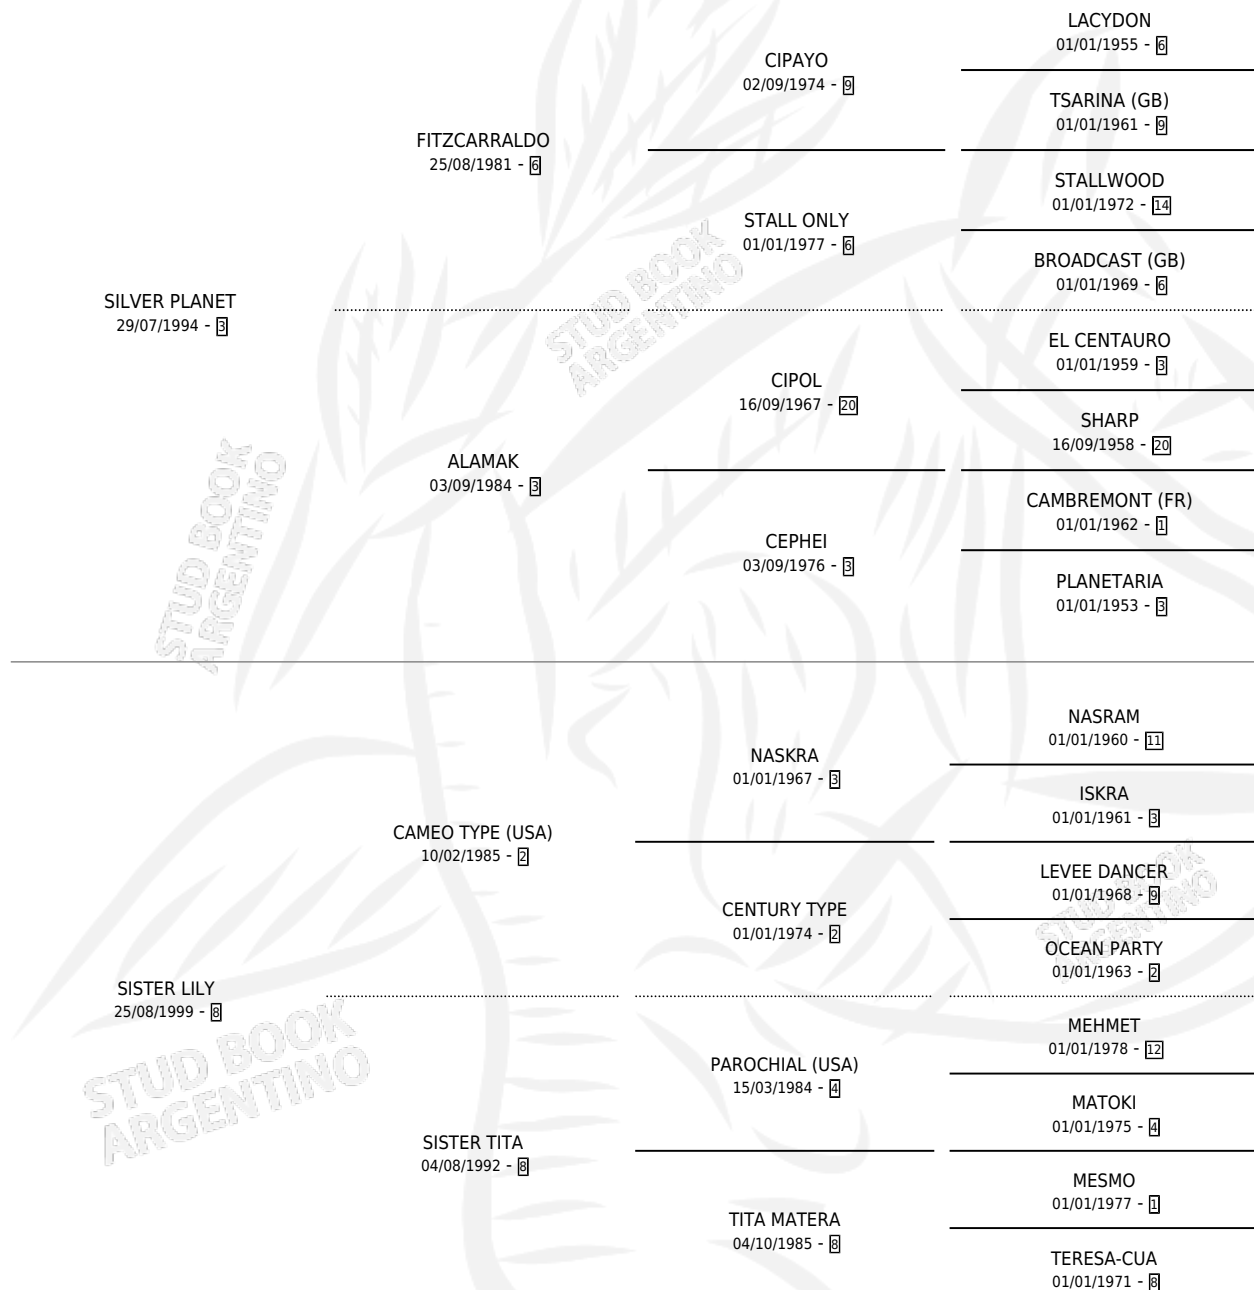

EL GUIRI

por SILVER PLANET y SISTER LILY por CAMEO TYPE (USA)

Argentina · Macho · Alazan · SP · 04/08/2008
Familia 8-a · Volumen 40

ESTADO

TIPIFICACIÓN SANGUÍNEA	X
TIPIFICACIÓN POR ADN	✓
PASAPORTE	✓
IDENTIFICACIÓN POR MICROCHIP	✓
REPRODUCTOR	X

Lugar de nacimiento: San Lorenzo de Areco
Criador: Sin dato

PEDIGREE

EL GUIRI

Datos oficiales del Stud Book Argentino

Documento generado el 07/05/2026

studbook.org.ar