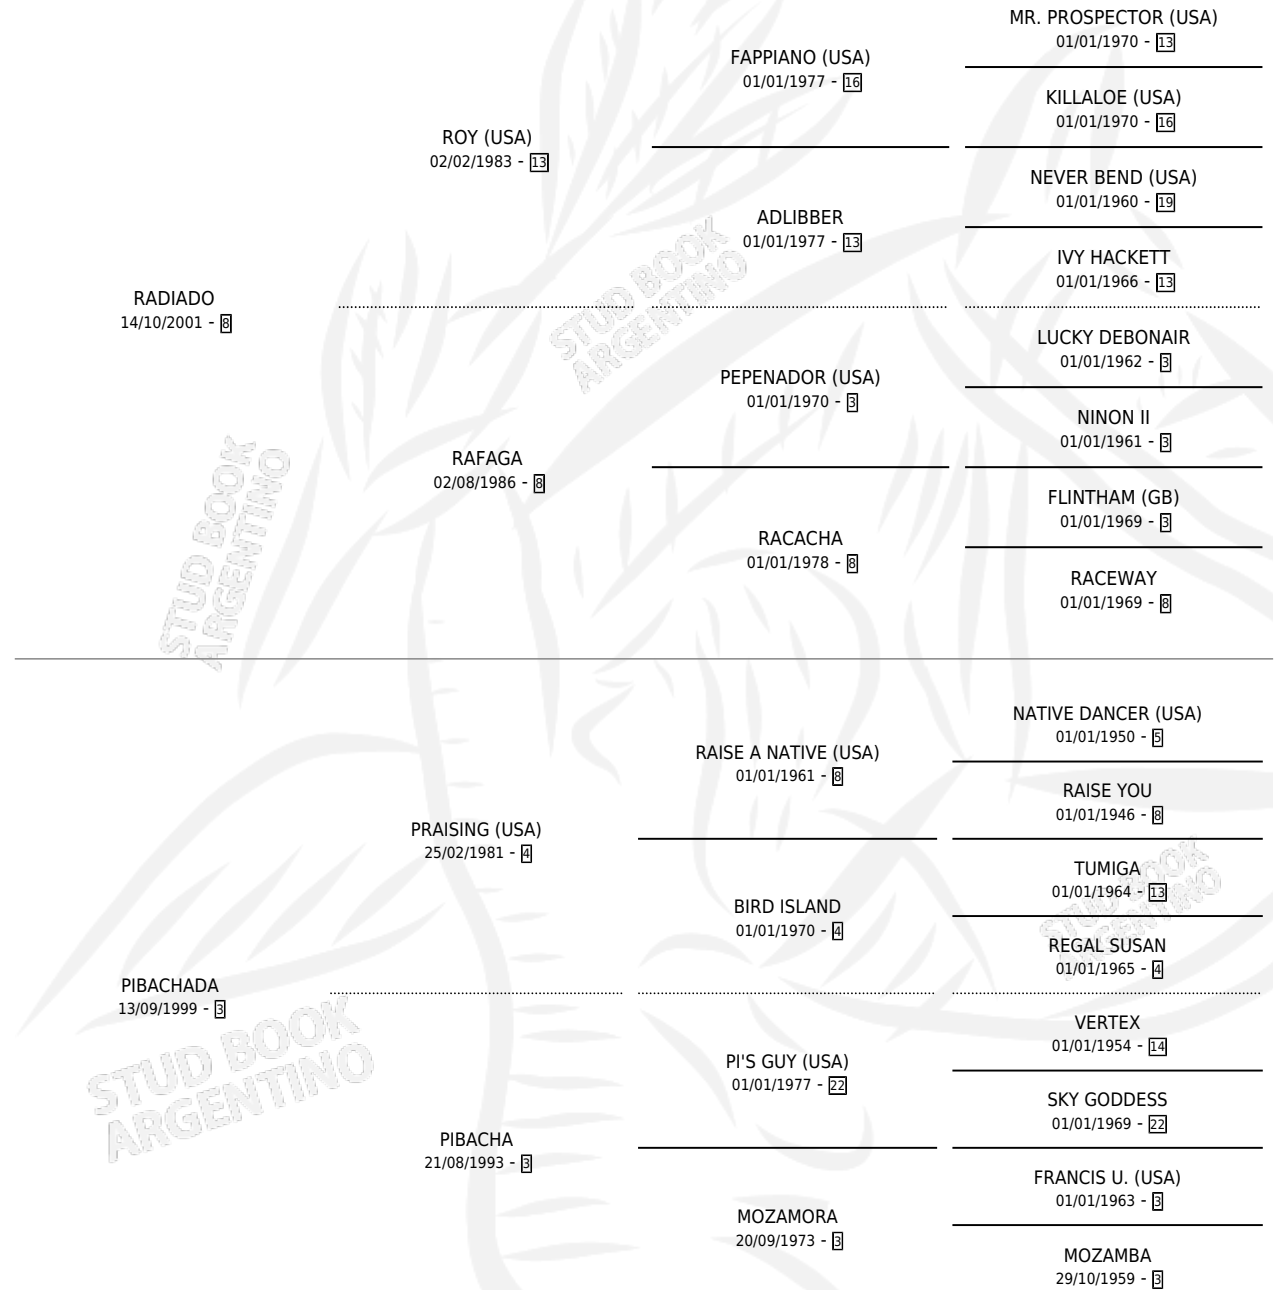

# PIBA RA

por **RADIADO** y **PIBACHADA** por **PRAISING (USA)**

Argentina · Hembra · Alazan · SP · 03/08/2008  
Familia 3-n · Volumen 40

## ESTADO

TIPIFICACIÓN SANGUÍNEA	X
TIPIFICACIÓN POR ADN	✓
PASAPORTE	X
IDENTIFICACIÓN POR MICROCHIP	✓
REPRODUCTOR	X

**Lugar de nacimiento:** San Remigio

**Criador:** De la Serna Jorge Manuel

## PEDIGREE