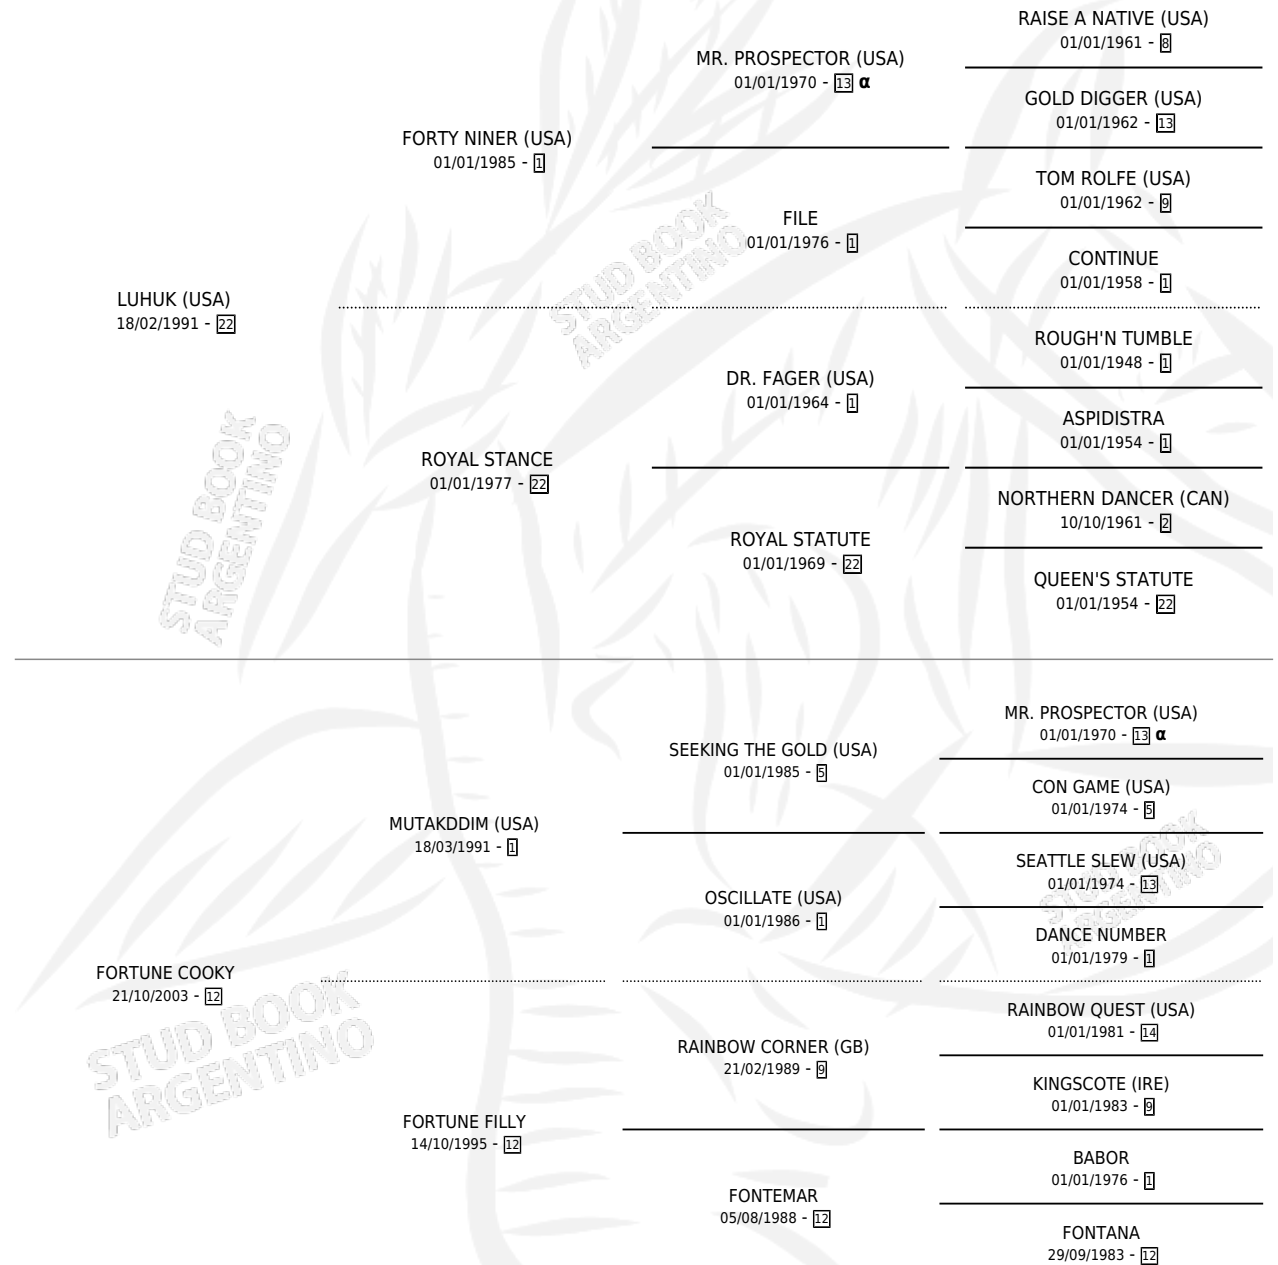

LA PIGNIANI

por **LUHUK (USA)** y **FORTUNE COOKY** por **MUTAKDDIM (USA)**

Argentina · Hembra · Alazan · SP · 11/08/2008
Familia 12-d · Volumen 40

ESTADO

TIPIFICACIÓN SANGUÍNEA	X
TIPIFICACIÓN POR ADN	✓
PASAPORTE	✓
IDENTIFICACIÓN POR MICROCHIP	✓
REPRODUCTOR	✓

Lugar de nacimiento: Don Ramon
Criador: Arguay S. A.

~

HIJOS

	MACHOS	HEMBRAS
2 NACIERON	2	0
SIN ACTUACIONES		

PEDIGREE

INBREEDING : α

CAMPAÑA

Solo carreras oficiales de Argentina