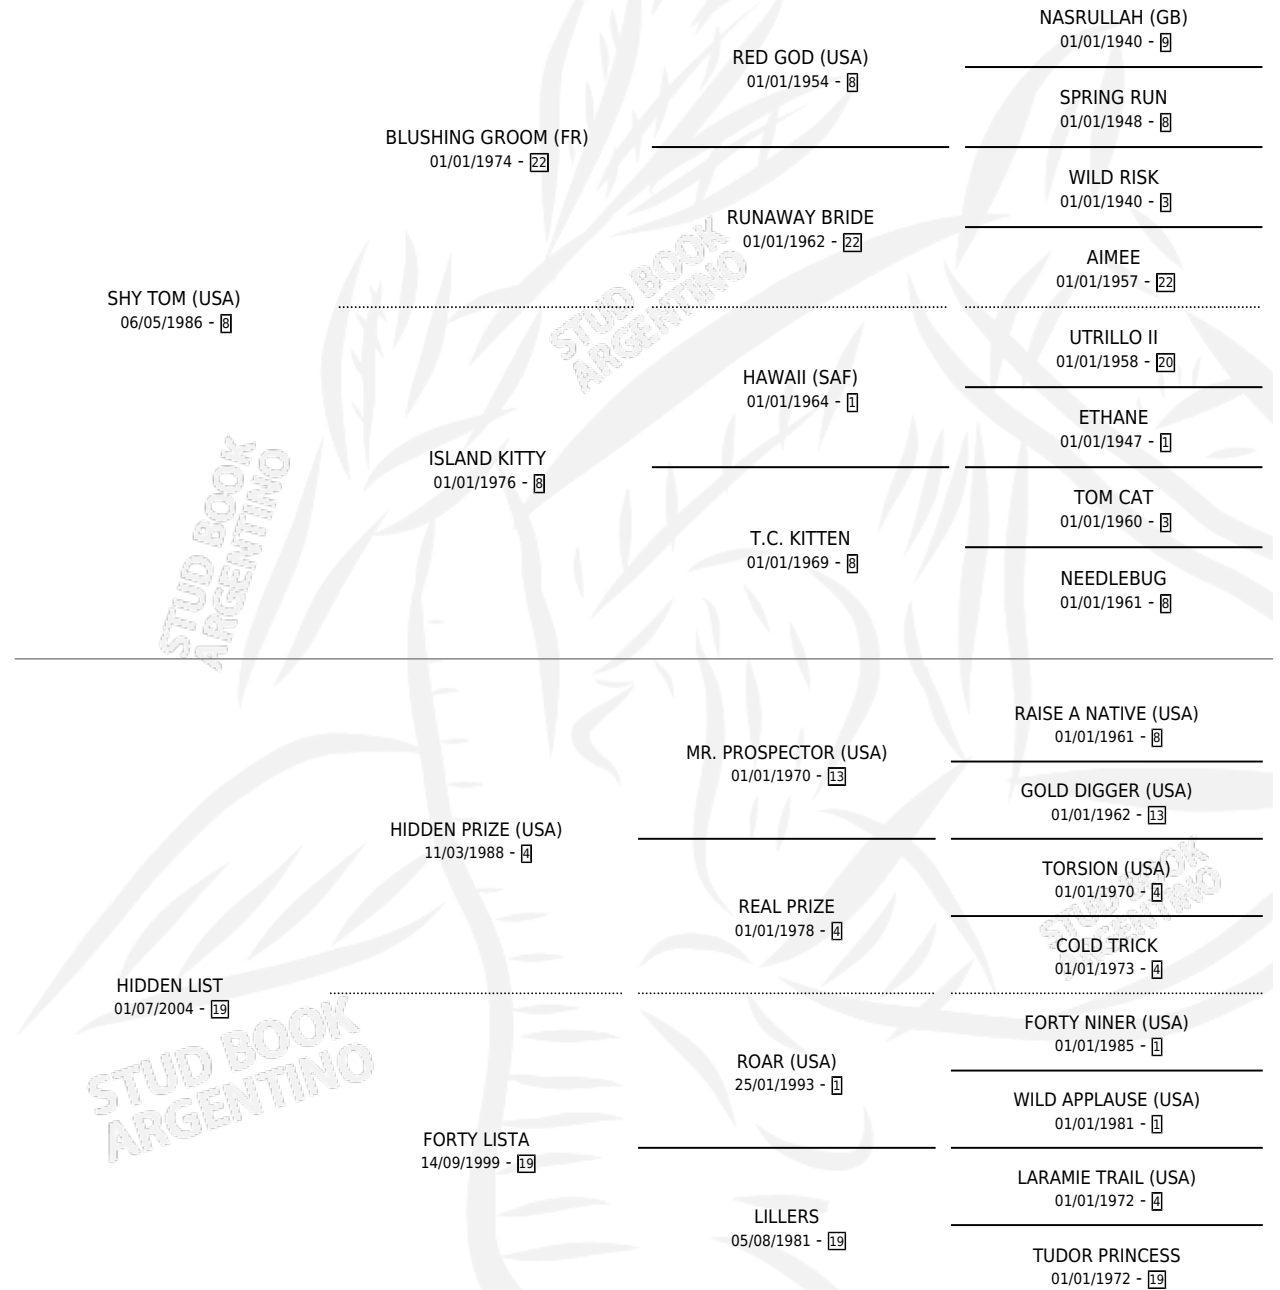

LADY LILLER

por SHY TOM (USA) y HIDDEN LIST por HIDDEN PRIZE (USA)

Argentina · Hembra · Zaino · SP · 18/07/2008
Familia 19-c · Volumen 40

ESTADO

TIPIFICACIÓN SANGUÍNEA	X
TIPIFICACIÓN POR ADN	✓
PASAPORTE	✓
IDENTIFICACIÓN POR MICROCHIP	✓
REPRODUCTOR	X

Lugar de nacimiento: Sacha Huasi

Criador: Sacha Huasi

PEDIGREE