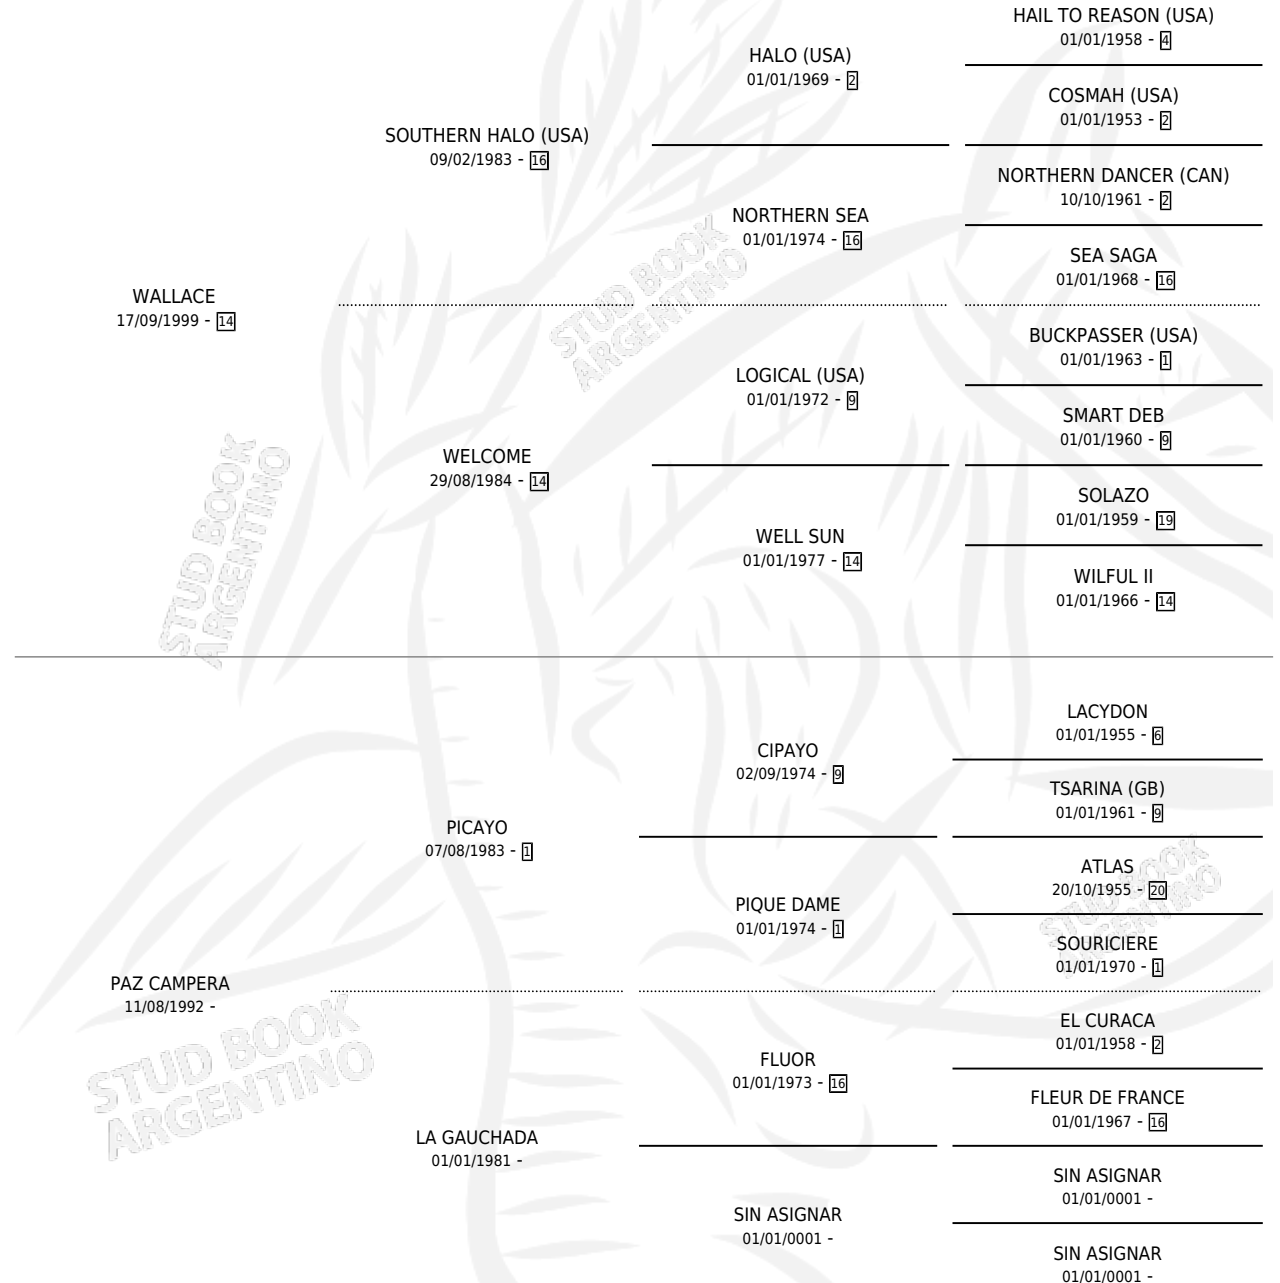

CAMANDULAJE

por WALLACE y PAZ CAMPERA por PICAYO

Argentina · Macho · Zaino Colorado · SP · 14/07/2008
Familia · Volumen 40

ESTADO

TIPIFICACIÓN SANGUÍNEA	X
TIPIFICACIÓN POR ADN	✓
PASAPORTE	✓
IDENTIFICACIÓN POR MICROCHIP	✓
REPRODUCTOR	X

Lugar de nacimiento: Heptagono

Criador: Heptagono

PEDIGREE

CAMANDULAJE

Datos oficiales del Stud Book Argentino

Documento generado el 04/05/2026

studbook.org.ar