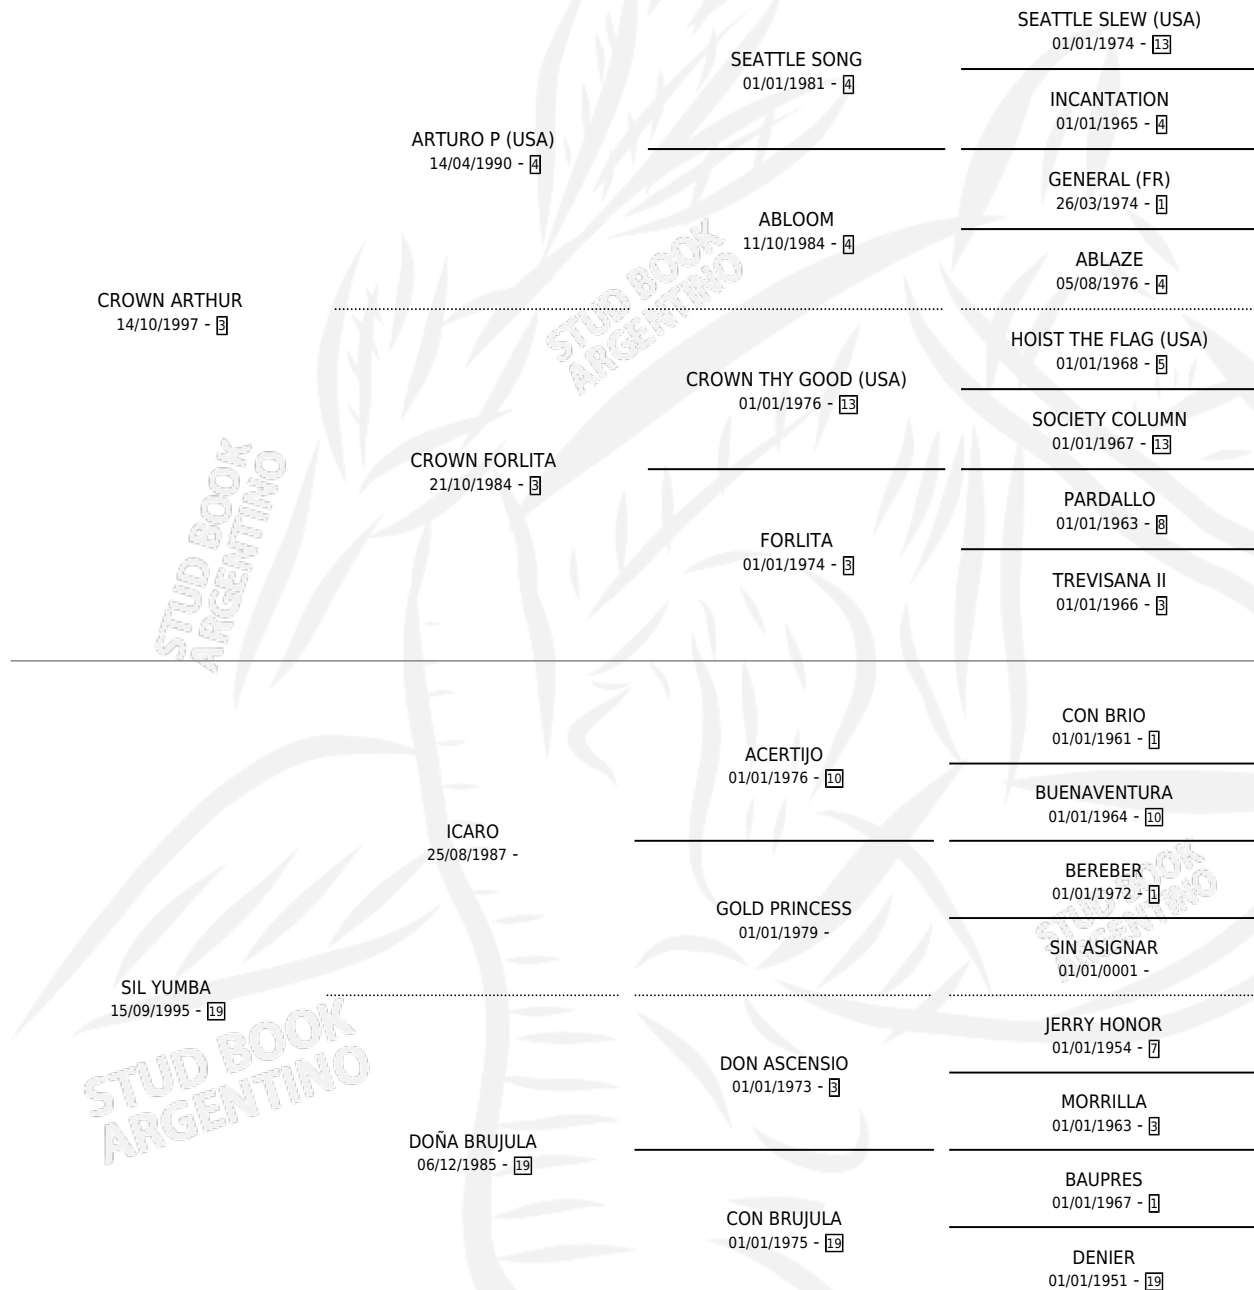

SIL JUMBO

por CROWN ARTHUR y SIL YUMBA por ICARO

Argentina · Macho · Zaino · SP · 16/08/2008
Familia 19 · Volumen 40

ESTADO

TIPIFICACIÓN SANGUÍNEA	X
TIPIFICACIÓN POR ADN	X
PASAPORTE	X
IDENTIFICACIÓN POR MICROCHIP	X
REPRODUCTOR	X

Lugar de nacimiento: Silvicruz

Criador: Sin dato

PEDIGREE

SIL JUMBO

Datos oficiales del Stud Book Argentino

Documento generado el 06/05/2026

studbook.org.ar