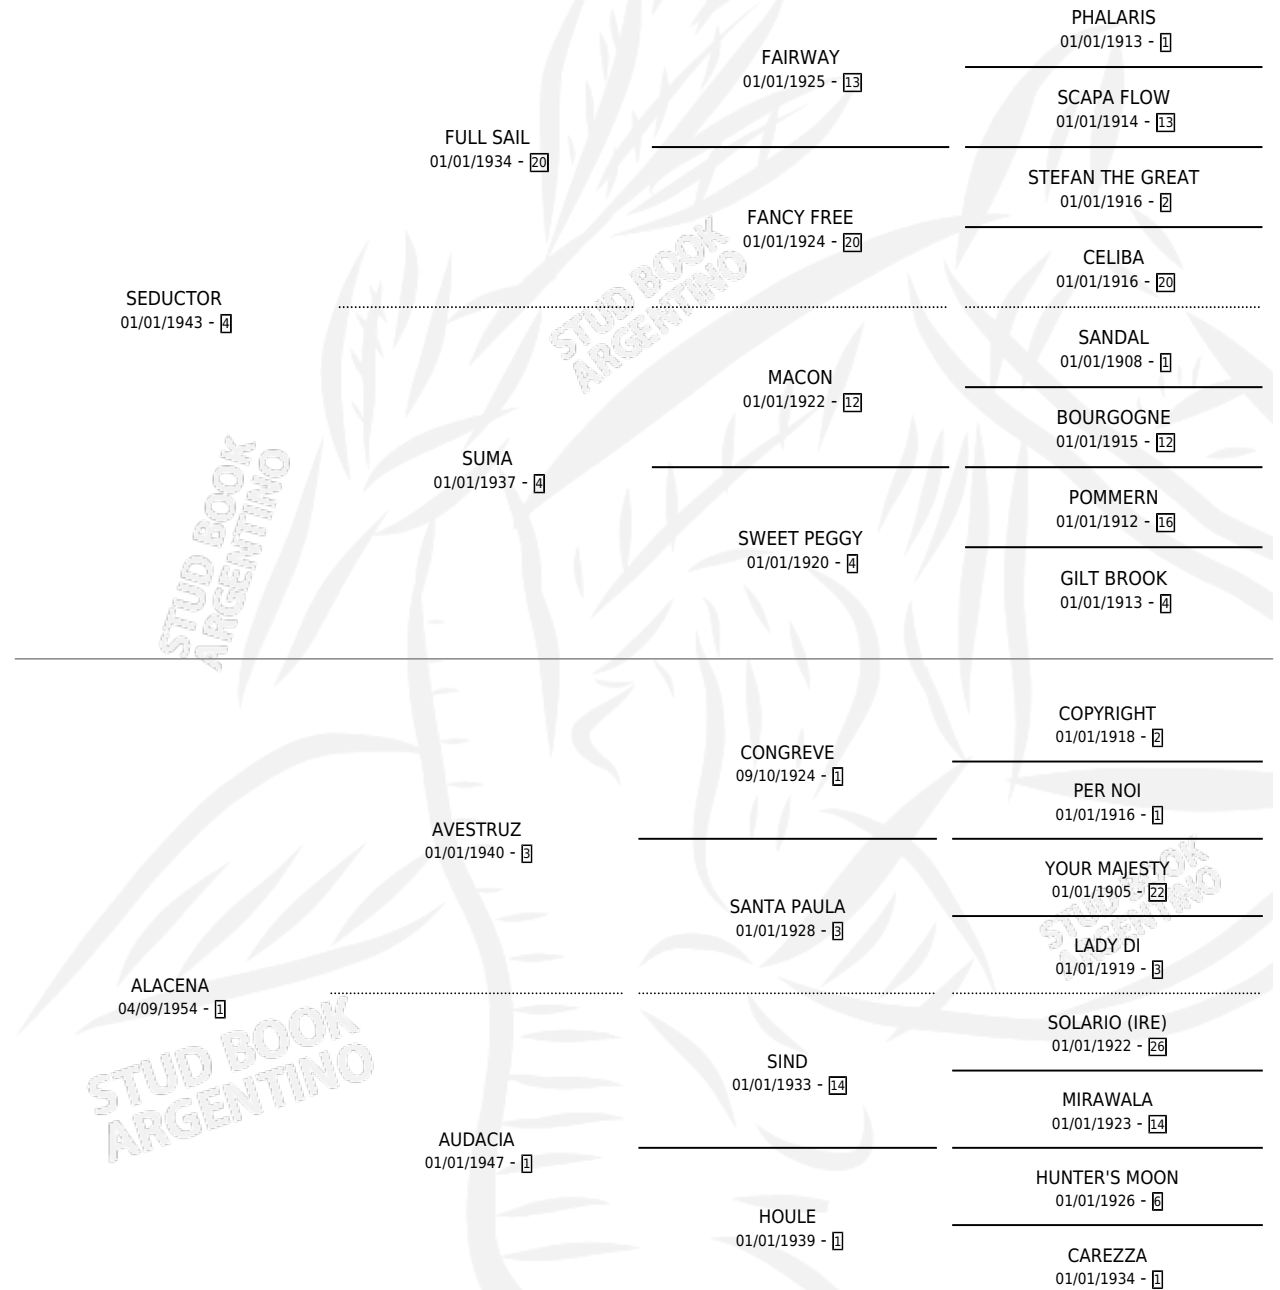

# ANAGUEL

por **SEDUCTOR** y **ALACENA** por **AVESTRUZ**

Argentina · Macho · Zaino Doradillo · SP · 16/09/1962  
Familia 1-o · Volumen 24

## ESTADO

TIPIFICACIÓN SANGUÍNEA	X
TIPIFICACIÓN POR ADN	X
PASAPORTE	X
IDENTIFICACIÓN POR MICROCHIP	X
REPRODUCTOR	X

**Lugar de nacimiento:** Campo particular

**Criador:** Sin dato

## PEDIGREE