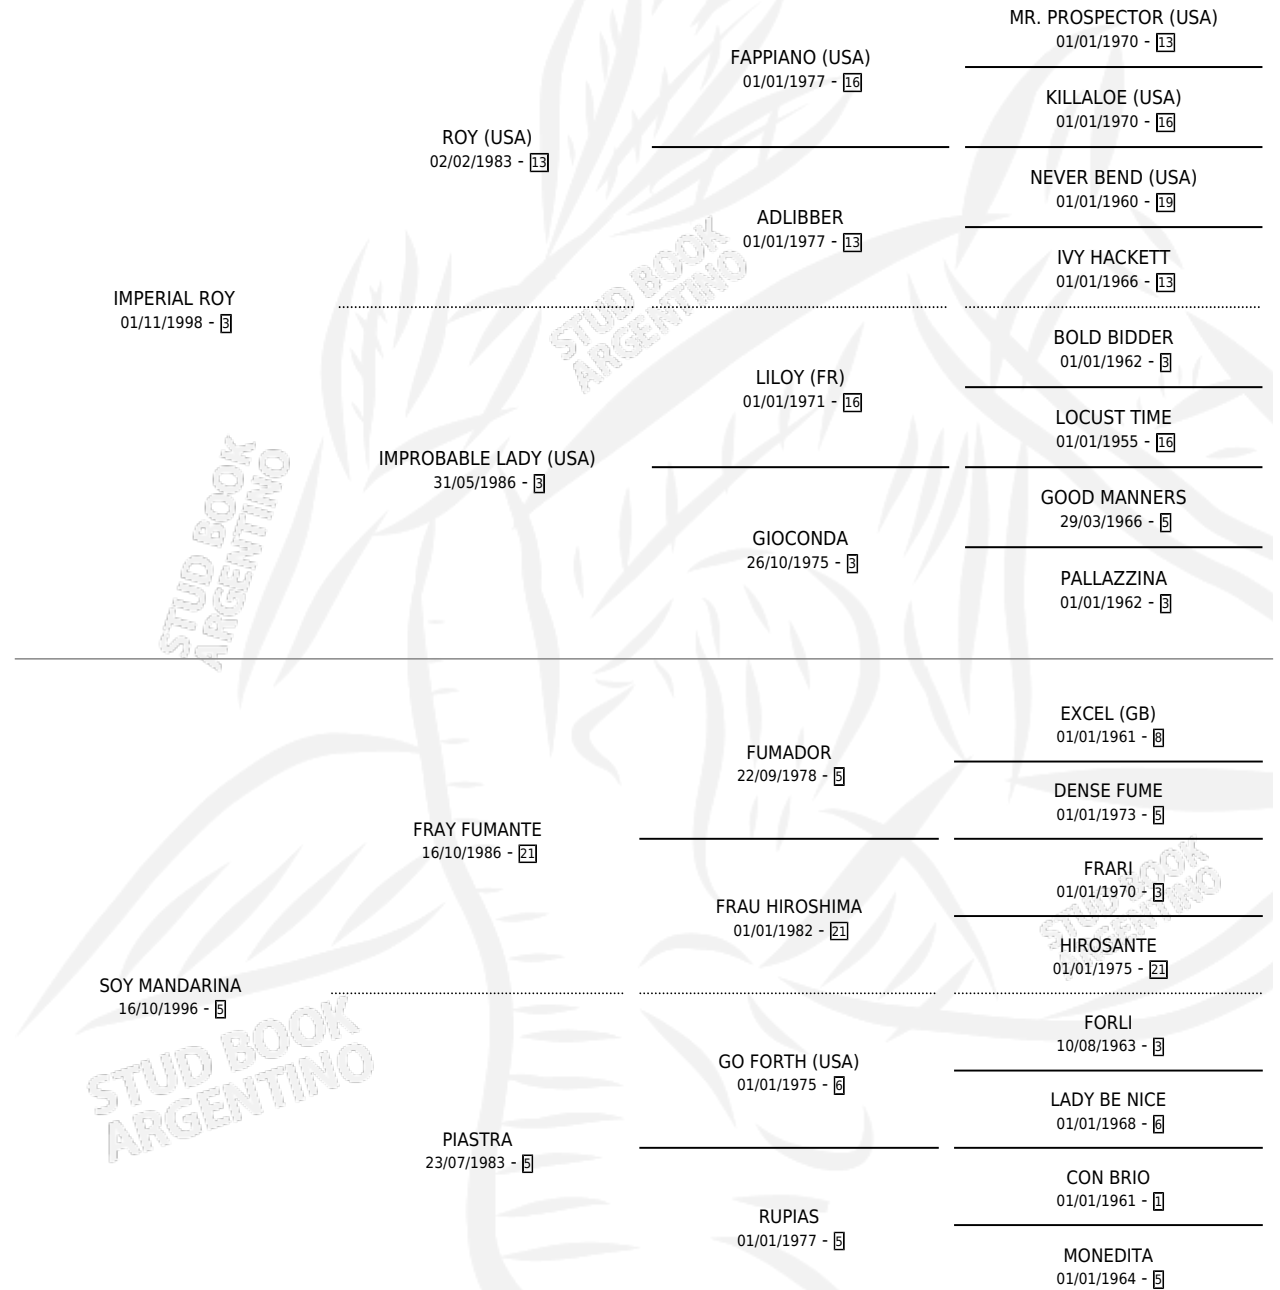

EL TAMAYO

por **IMPERIAL ROY** y **SOY MANDARINA** por **FRAY FUMANTE**

Argentina · Macho · Zaino · SP · 18/08/2008
Familia 5-i · Volumen 40

ESTADO

TIPIFICACIÓN SANGUÍNEA	X
TIPIFICACIÓN POR ADN	✓
PASAPORTE	✓
IDENTIFICACIÓN POR MICROCHIP	✓
REPRODUCTOR	X

Lugar de nacimiento: Cross
Criador: Milovich Juan

PEDIGREE

CAMPAÑA

Solo carreras oficiales de Argentina

POR EDAD

EDAD	CC	1°	2°	3°	4°	5°	NP	CLC	CLG	CLCG1	CLGG1	IMPORTE	GANANCIA / CC
3 AÑOS	1	0	0	0	0	1	0	0	0	0	0	\$3,040	\$3,040
4 AÑOS	4	0	0	0	1	0	3	0	0	0	0	\$5,440	\$1,360
TOTALES	5	0	0	0	1	1	3	0	0	0	0	\$8,480	\$1,696
%		0.0%	0.0%	0.0%	20.0%	20.0%	60.0%	0.0%	0.0%	0.0%	0.0%		