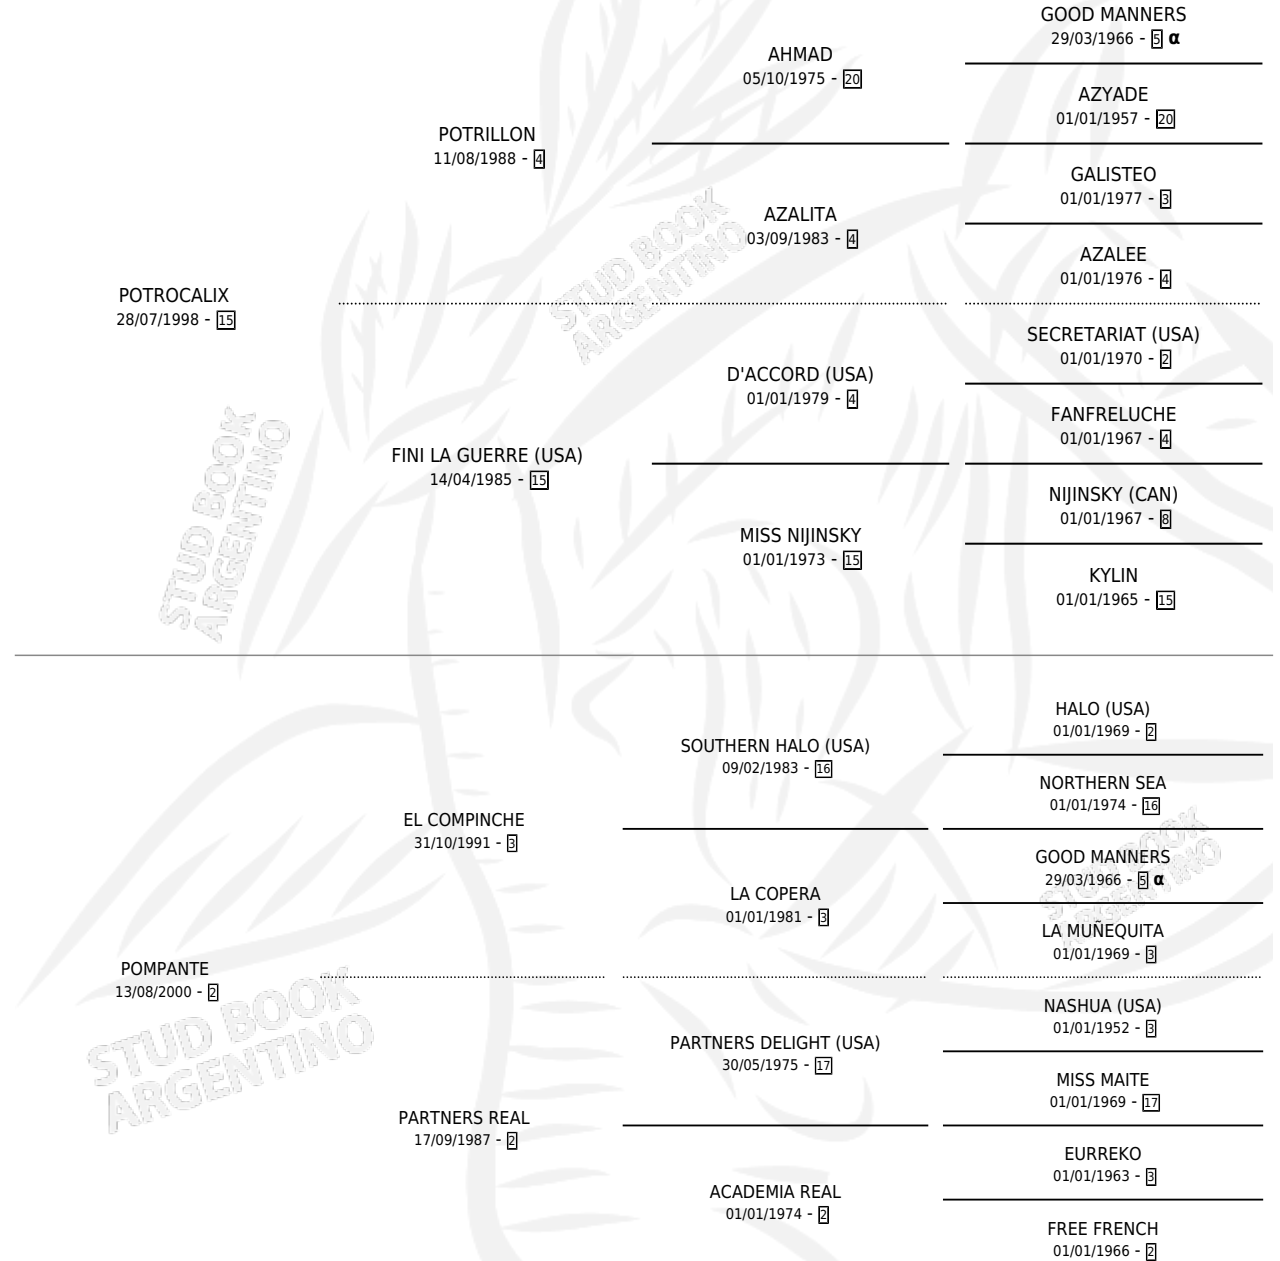

POMPOTRO

por POTROCALIX y POMPANTE por EL COMPINCHE

Argentina · Macho · Zaino · SP · 22/09/2006
Familia 2-u · Volumen 39

ESTADO

TIPIFICACIÓN SANGUÍNEA	X
TIPIFICACIÓN POR ADN	X
PASAPORTE	X
IDENTIFICACIÓN POR MICROCHIP	X
REPRODUCTOR	X

Lugar de nacimiento: Sr. Calixto
Criador: Eyheramoho Oscar Vicente

PEDIGREE

INBREEDING : α

POMPOTRO

Datos oficiales del Stud Book Argentino

Documento generado el 05/05/2026

studbook.org.ar