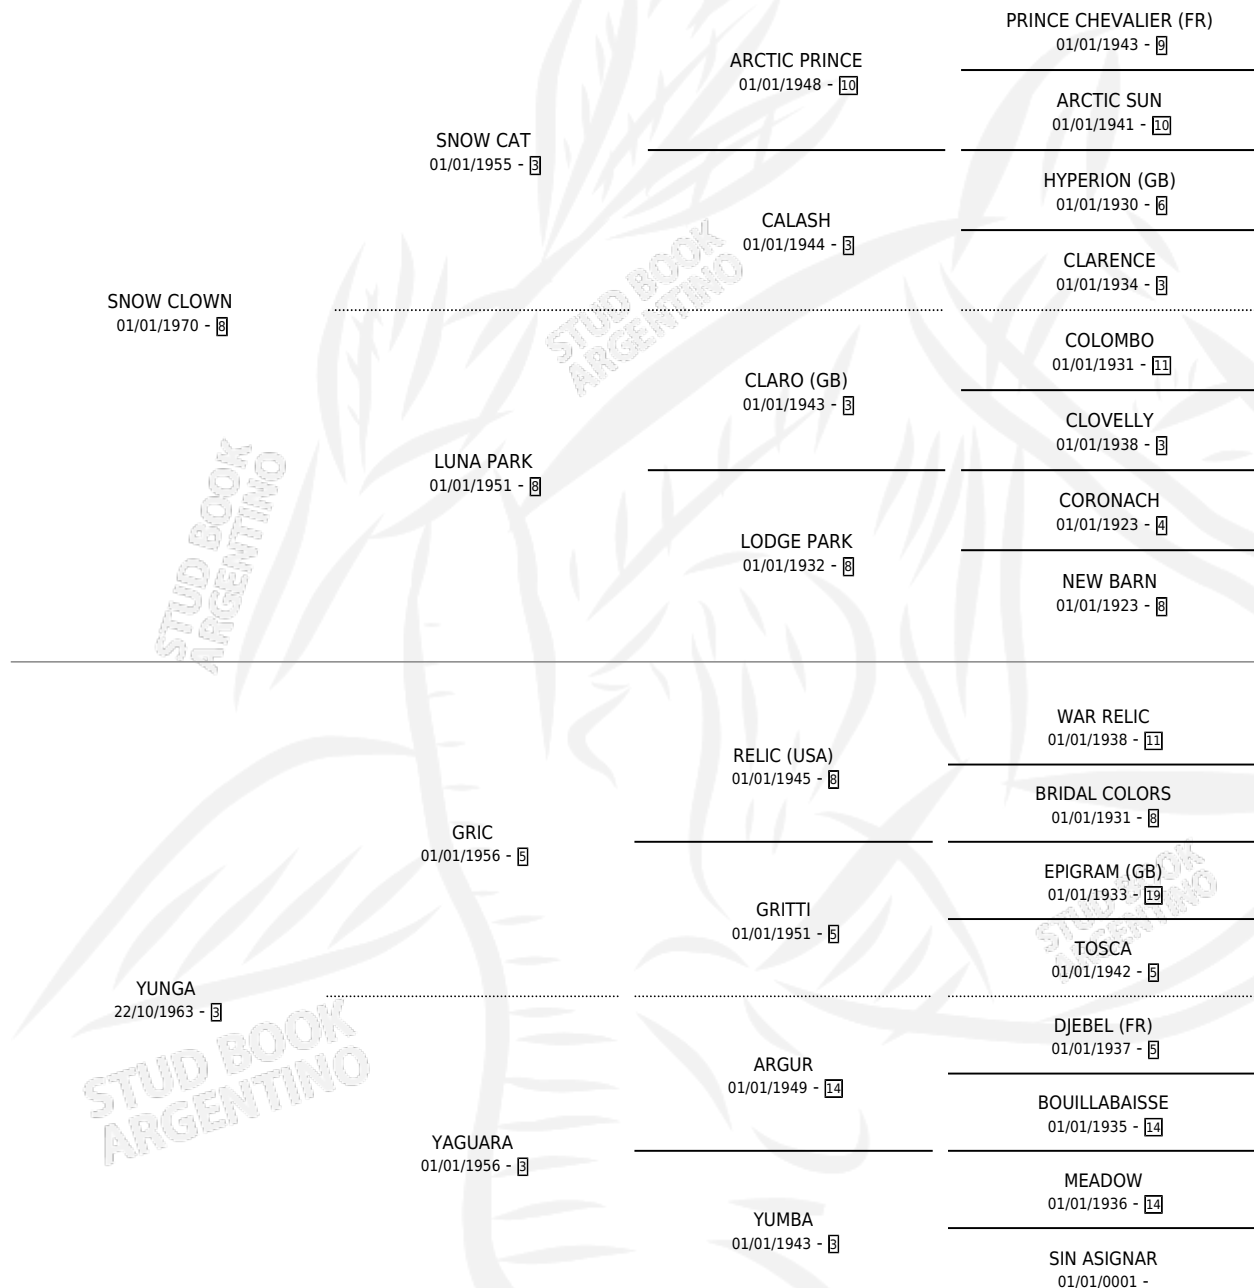

KEBIR

por SNOW CLOWN y YUNGA por GRIC

Argentina · Macho · Alazan · SP · 13/10/1975
Familia 3-b · Volumen 29

ESTADO

| | |
|------------------------------|---|
| TIPIFICACIÓN SANGUÍNEA | X |
| TIPIFICACIÓN POR ADN | X |
| PASAPORTE | X |
| IDENTIFICACIÓN POR MICROCHIP | X |
| REPRODUCTOR | X |

Lugar de nacimiento: Campo particular

Criador: Sin dato

PEDIGREE

CAMPAÑA

Solo carreras oficiales de Argentina

POR EDAD

| EDAD | CC | 1° | 2° | 3° | 4° | 5° | NP | CLC | CLG | CLCG1 | CLGG1 | IMPORTE | GANANCIA / CC |
|---------|----|------|------|------|------|------|------|------|------|-------|-------|---------|---------------|
| 3 AÑOS | 2 | 2 | 0 | 0 | 0 | 0 | 0 | 0 | 0 | 0 | 0 | \$0 | \$0 |
| TOTALES | 2 | 2 | 0 | 0 | 0 | 0 | 0 | 0 | 0 | 0 | 0 | \$0 | \$0 |
| % | | 100% | 0.0% | 0.0% | 0.0% | 0.0% | 0.0% | 0.0% | 0.0% | 0.0% | 0.0% | | |