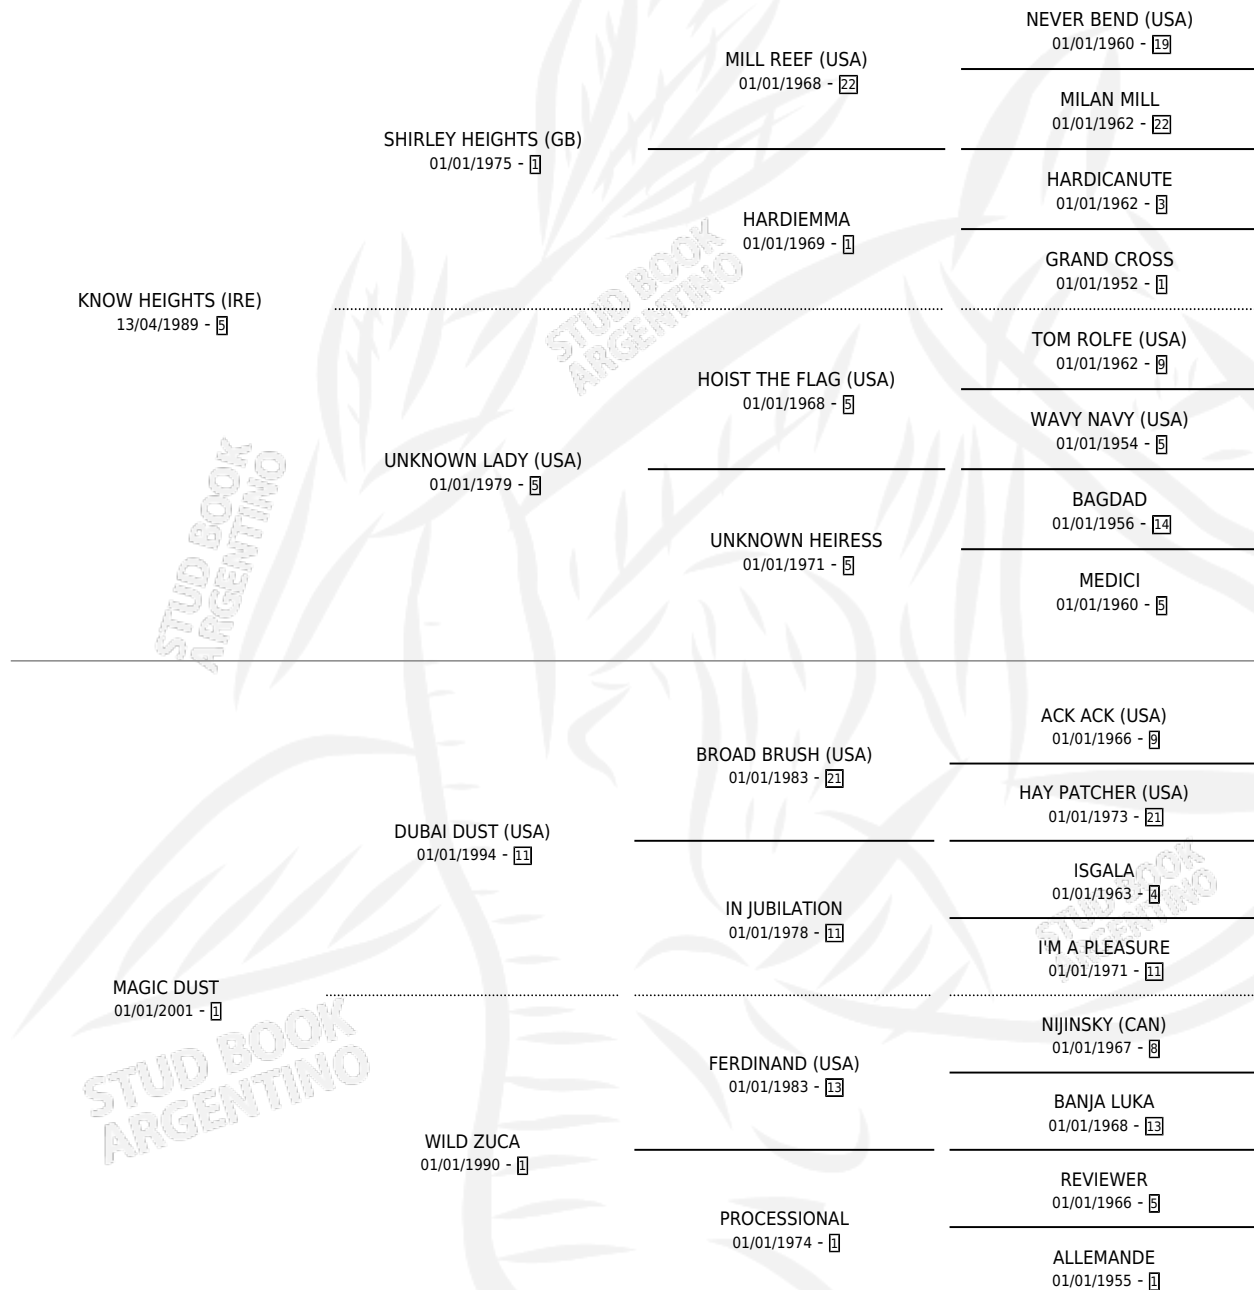

# SAMAMBUCA (BRZ)

por **KNOW HEIGHTS (IRE)** y **MAGIC DUST** por **DUBAI DUST (USA)**

Brasil · Hembra · Zaino Doradillo · SP · 06/07/2006  
Familia 1-x · Volumen web

## ESTADO

TIPIFICACIÓN SANGUÍNEA	X
TIPIFICACIÓN POR ADN	✓
PASAPORTE	X
IDENTIFICACIÓN POR MICROCHIP	X
REPRODUCTOR	✓

**Lugar de nacimiento:** Brasil

**Criador:** Extranjero

## PEDIGREE

**EXPORTACIÓN / IMPORTACIÓN**

FECHA	MOVIMIENTO	PAÍS
29/08/2008	IMPORTADO	BRASIL

~

**CAMPAÑA**

Solo carreras oficiales de Argentina