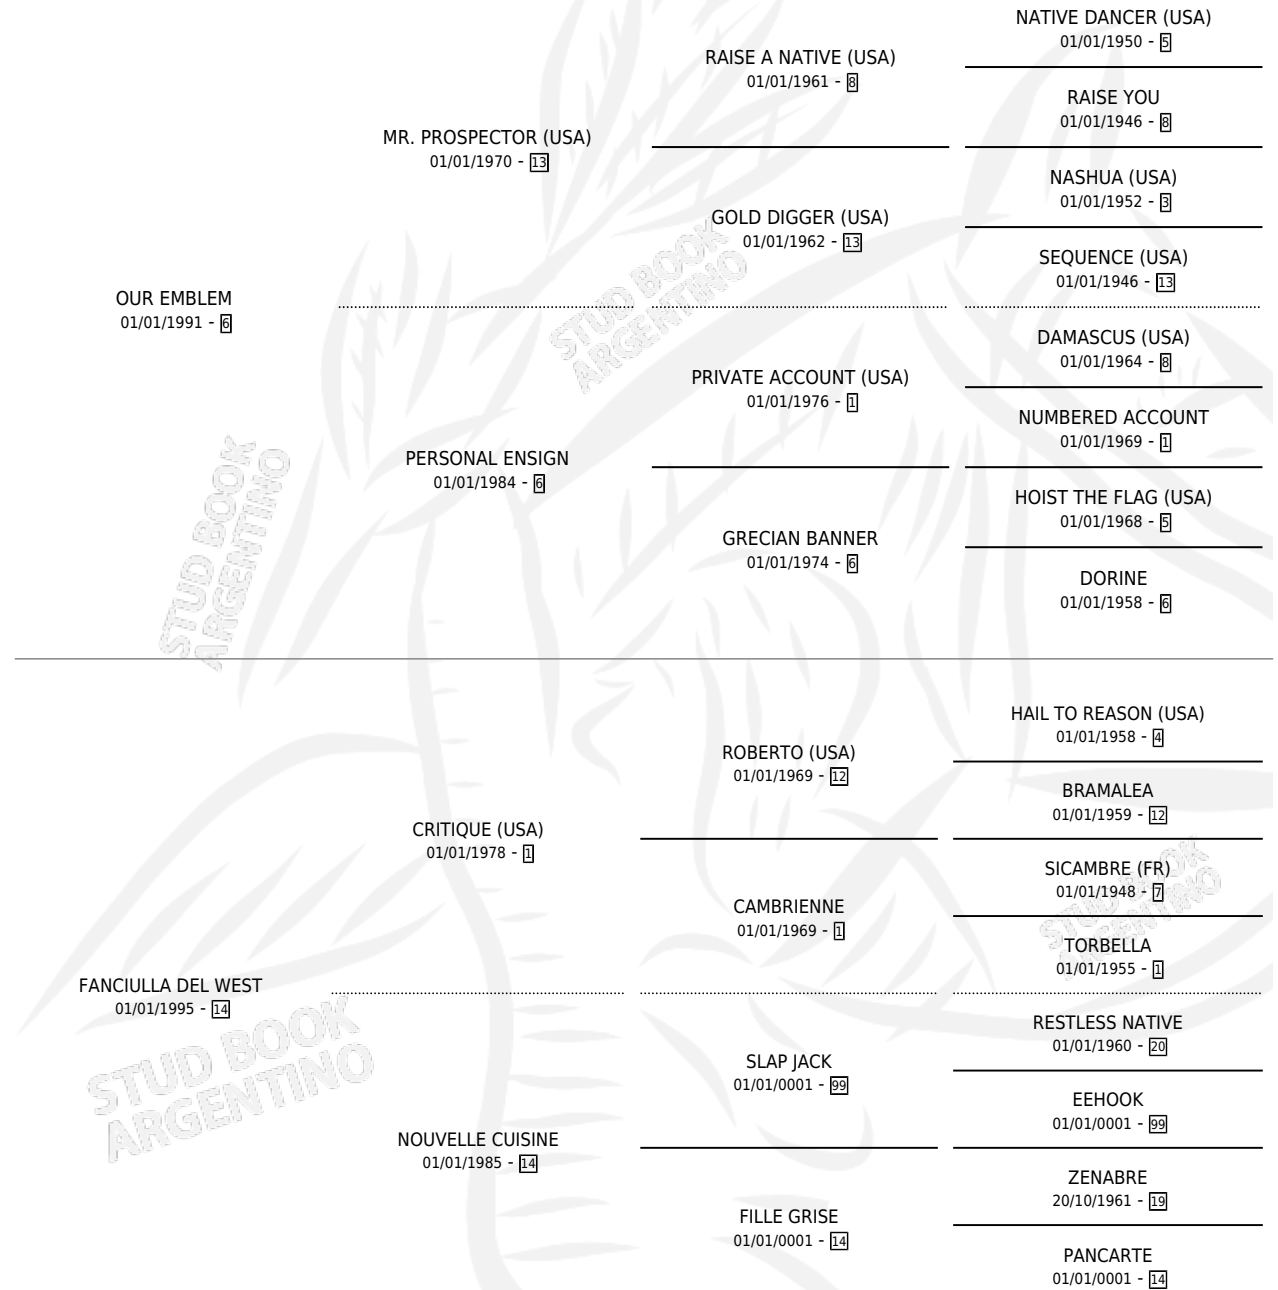

SUPER RAFAELA (BRZ)

por OUR EMBLEM y FANCIULLA DEL WEST por CRITIQUE (USA)

Brasil · Hembra · Zaino · SP · 15/07/2006
Familia 14-f · Volumen web

ESTADO

TIPIFICACIÓN SANGUÍNEA	X
TIPIFICACIÓN POR ADN	X
PASAPORTE	X
IDENTIFICACIÓN POR MICROCHIP	✓
REPRODUCTOR	X

Lugar de nacimiento: Brasil

Criador: Extranjero

PEDIGREE