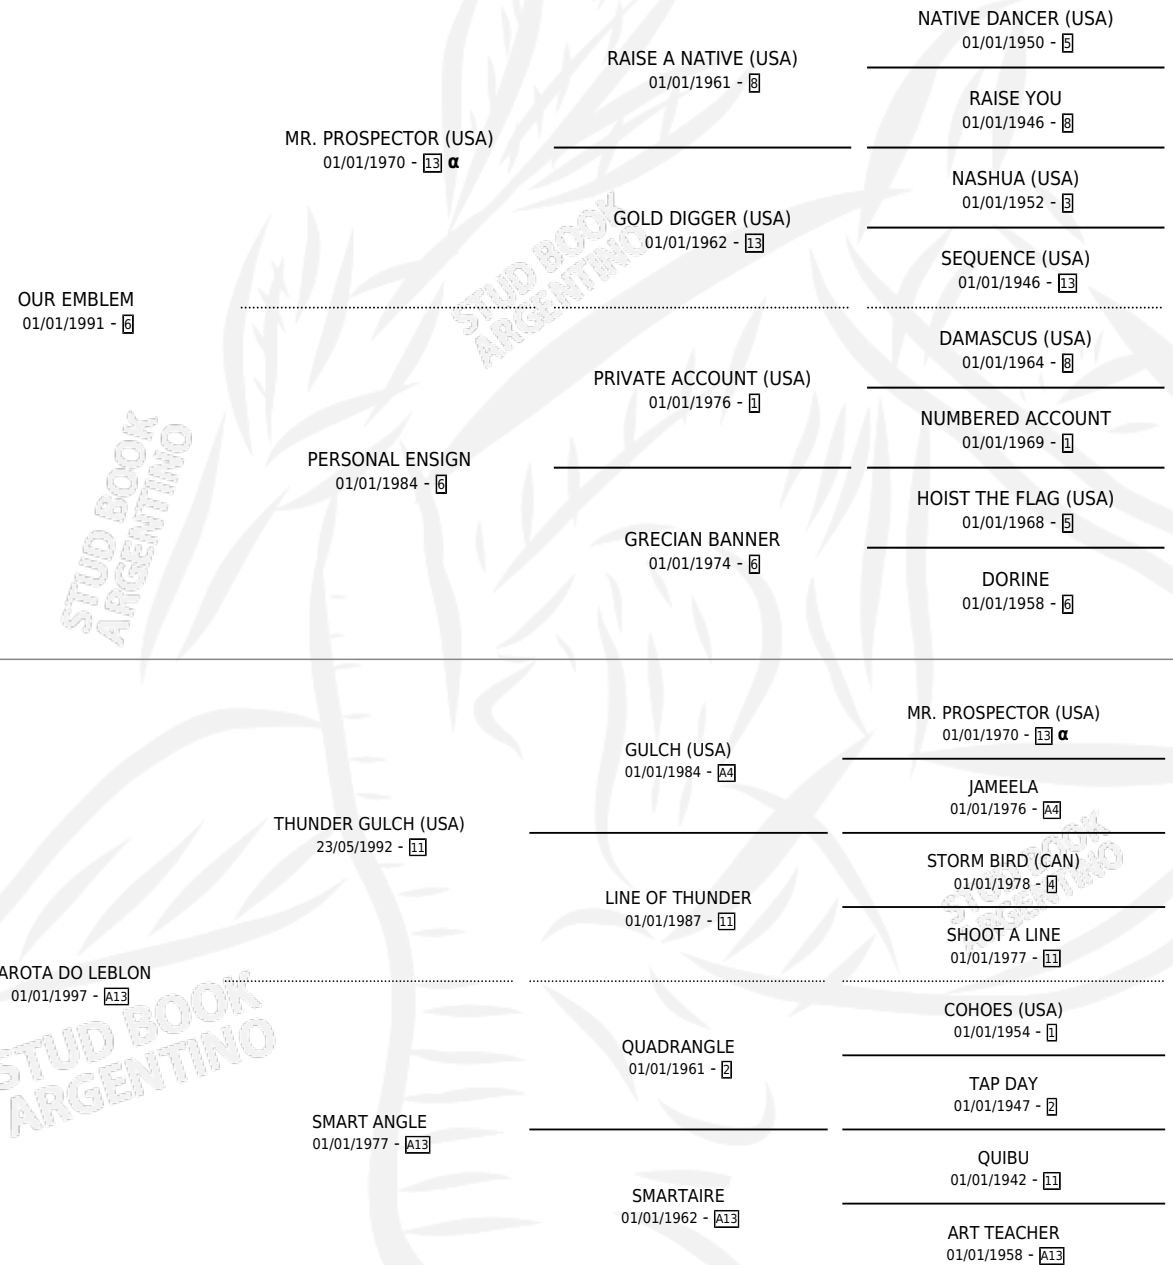

Lugar de nacimiento: Brasil
Criador: Extranjero

~

HIJOS

	MACHOS	HEMBRAS
10 NACIERON	5	5
5 CORRIERON	2	3
1 GANARON	0	1
0 GANADORES CL	0 GANADORES GR	0 GANADORES G1

PEDIGREE

INBREEDING : α

EXPORTACIÓN / IMPORTACIÓN

FECHA	MOVIMIENTO	PAÍS
29/08/2008	IMPORTADO	BRASIL

~

CAMPAÑA

Solo carreras oficiales de Argentina

POR EDAD

EDAD	CC	1°	2°	3°	4°	5°	NP	CLC	CLG	CLCG1	CLGG1	IMPORTE	GANANCIA / CC
3 AÑOS	3	0	0	0	1	0	2	0	0	0	0	\$3,300	\$1,100
TOTALES	3	0	0	0	1	0	2	0	0	0	0	\$3,300	\$1,100
%		0.0%	0.0%	0.0%	33.3%	0.0%	66.7%	0.0%	0.0%	0.0%	0.0%		