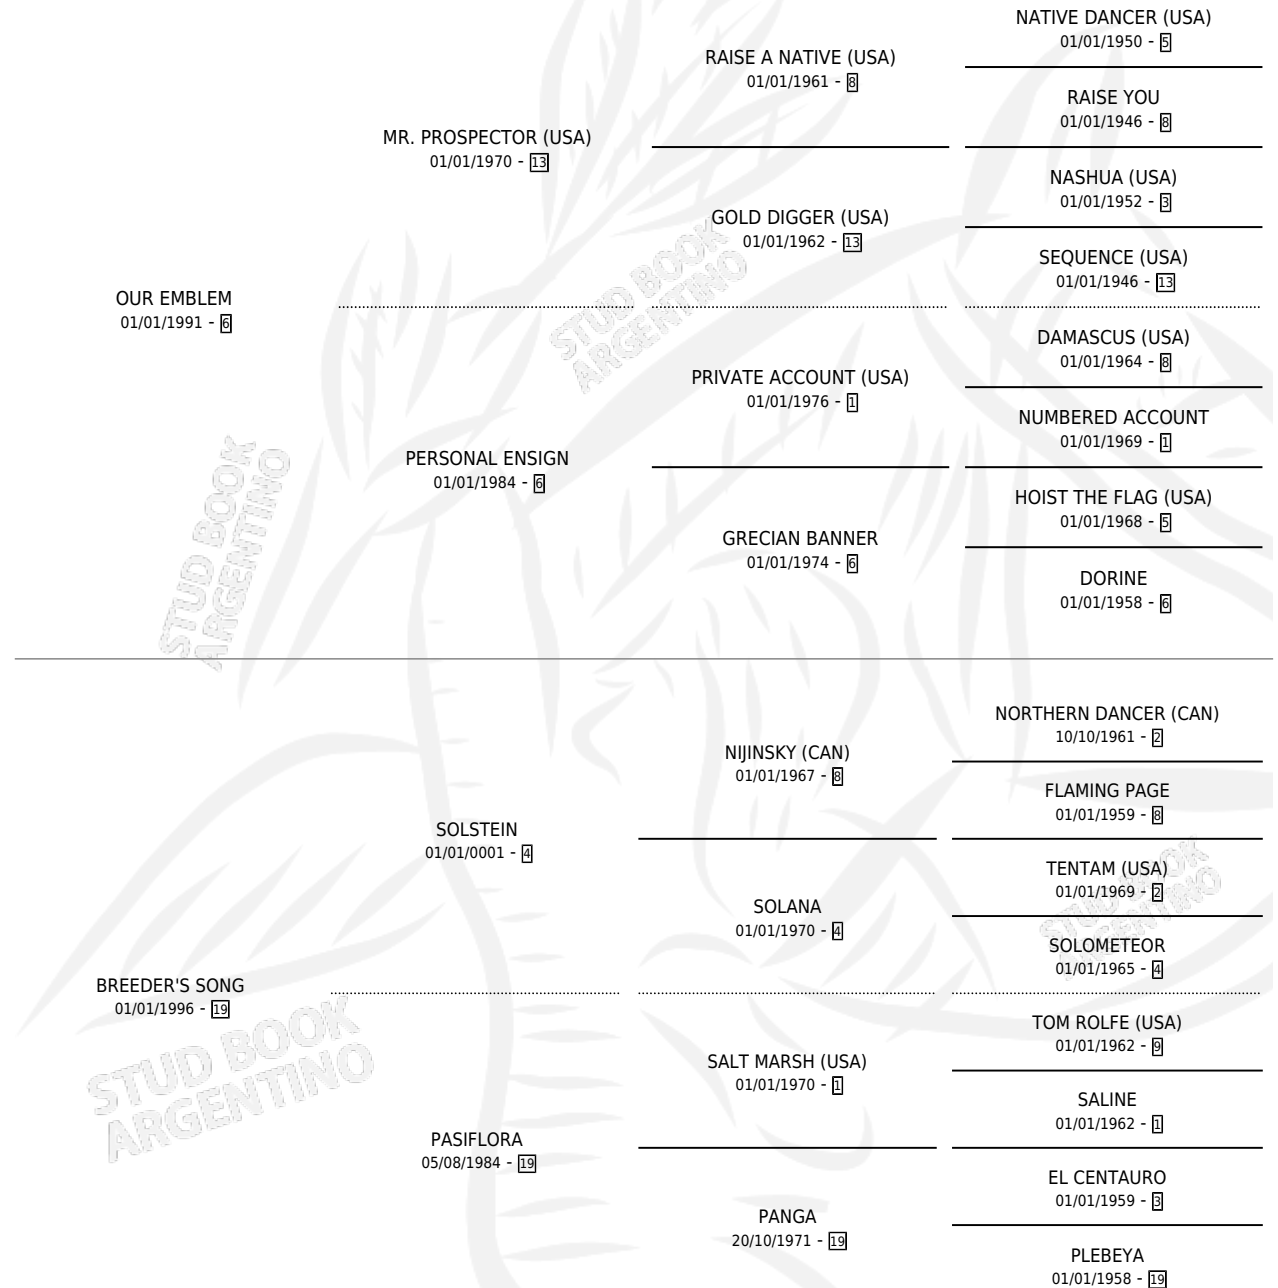

MERRY TUNE (BRZ)

por OUR EMBLEM y BREEDER'S SONG por SOLSTEIN

Brasil · Hembra · Zaino · SP · 29/09/2006
Familia 19-c · Volumen web

ESTADO

TIPIFICACIÓN SANGUÍNEA	X
TIPIFICACIÓN POR ADN	✓
PASAPORTE	X
IDENTIFICACIÓN POR MICROCHIP	X
REPRODUCTOR	✓

Lugar de nacimiento: Brasil

Criador: Extranjero

PEDIGREE

EXPORTACIÓN / IMPORTACIÓN

FECHA	MOVIMIENTO	PAÍS
29/08/2008	IMPORTADO	BRASIL

~

CAMPAÑA

Solo carreras oficiales de Argentina

Ganadora de 3 carreras en San Isidro y La Plata - \$168,635, a los 3 y 4 años.

POR DISTANCIA

HIPODROMO	CC	1°	2°	3°	4°	5°	NP	CLC	CLG	CLCG1	CLGG1	IMPORTE
SAN ISIDRO	9	2	2	2	1	1	1	0	0	0	0	\$117,035
1600 MTS	1	0	0	0	0	0	1	0	0	0	0	\$0
2000 MTS	8	2	2	2	1	1	0	0	0	0	0	\$117,035
LA PLATA	3	1	0	0	0	0	2	1	0	0	0	\$33,500
1600 MTS	1	0	0	0	0	0	1	0	0	0	0	\$0
1700 MTS	1	1	0	0	0	0	0	0	0	0	0	\$33,500
2000 MTS	1	0	0	0	0	0	1	1	0	0	0	\$0
PALERMO	2	0	1	0	1	0	0	0	0	0	0	\$18,100
1800 MTS	1	0	1	0	0	0	0	0	0	0	0	\$14,700
1600 MTS	1	0	0	0	1	0	0	0	0	0	0	\$3,400