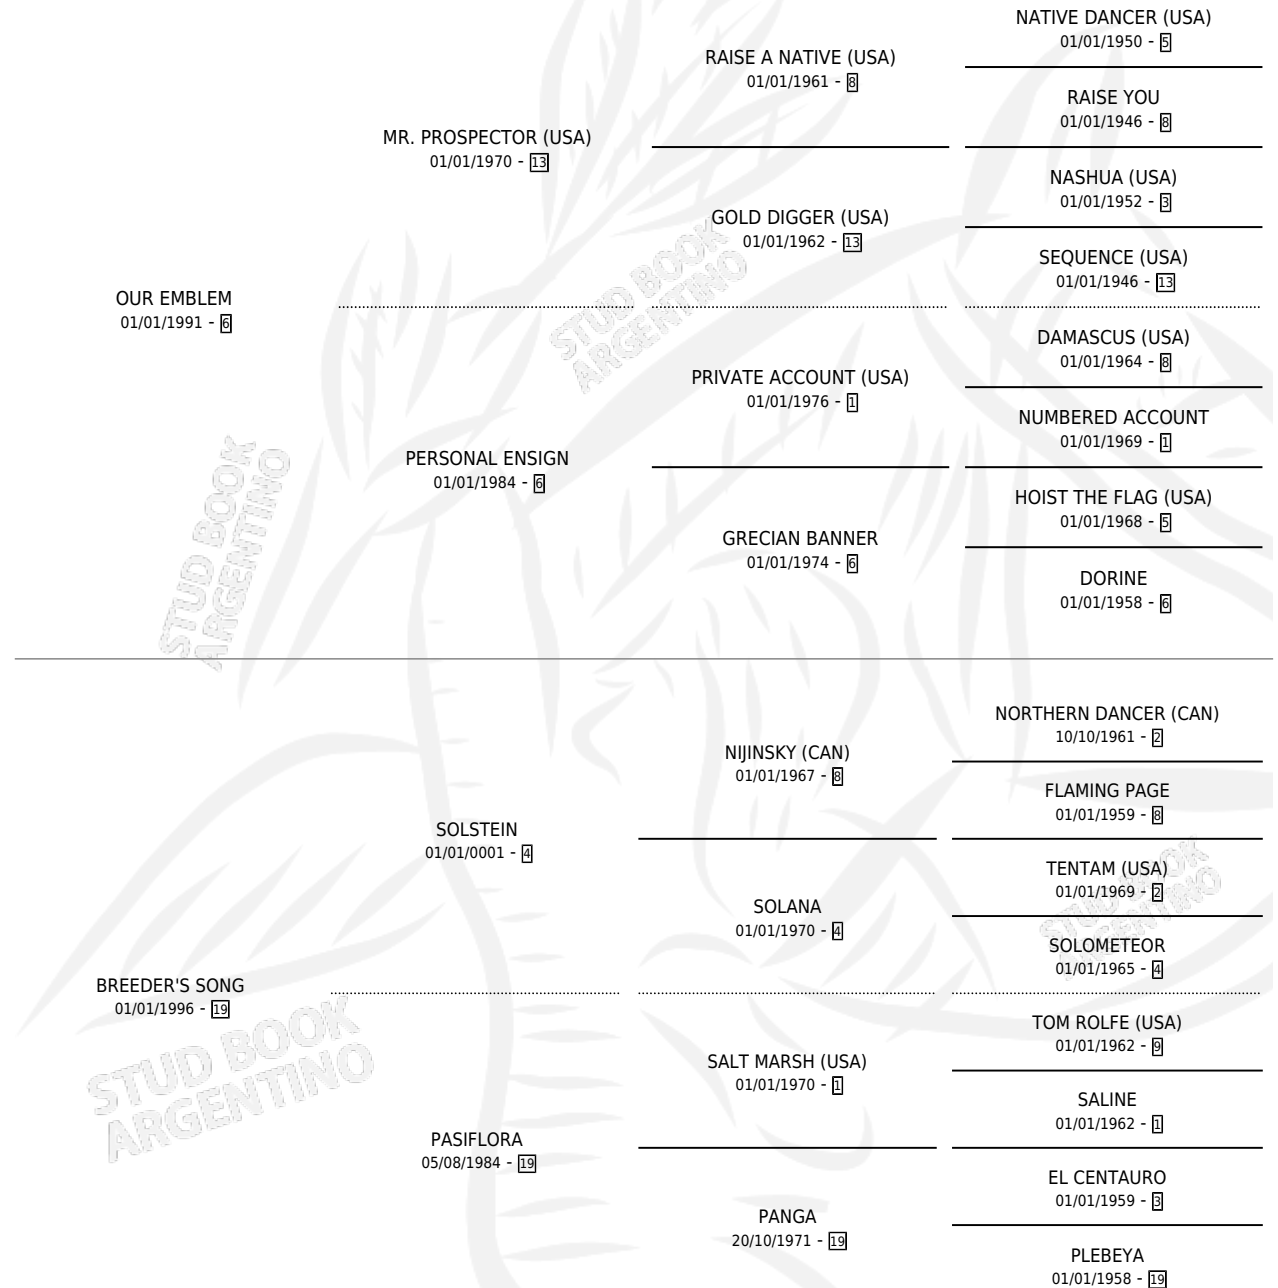

# MERRY TUNE (BRZ)

por OUR EMBLEM y BREEDER'S SONG por SOLSTEIN

Brasil · Hembra · Zaino · SP · 29/09/2006  
Familia 19-c · Volumen web

## ESTADO

TIPIFICACIÓN SANGUÍNEA	X
TIPIFICACIÓN POR ADN	✓
PASAPORTE	X
IDENTIFICACIÓN POR MICROCHIP	X
REPRODUCTOR	✓

**Lugar de nacimiento:** Brasil

**Criador:** Extranjero

## PEDIGREE

**EXPORTACIÓN / IMPORTACIÓN**

FECHA	MOVIMIENTO	PAÍS
29/08/2008	IMPORTADO	BRASIL

~

**CAMPAÑA**

Solo carreras oficiales de Argentina

**Ganadora de 3 carreras** en San Isidro y La Plata - \$168,635, a los 3 y 4 años.

POR DISTANCIA

HIPODROMO	CC	1°	2°	3°	4°	5°	NP	CLC	CLG	CLCG1	CLGG1	IMPORTE
<b>SAN ISIDRO</b>	9	2	2	2	1	1	1	0	0	0	0	\$117,035
1600 MTS	1	0	0	0	0	0	1	0	0	0	0	\$0
2000 MTS	8	2	2	2	1	1	0	0	0	0	0	\$117,035
<b>LA PLATA</b>	3	1	0	0	0	0	2	1	0	0	0	\$33,500
1600 MTS	1	0	0	0	0	0	1	0	0	0	0	\$0
1700 MTS	1	1	0	0	0	0	0	0	0	0	0	\$33,500
2000 MTS	1	0	0	0	0	0	1	1	0	0	0	\$0
<b>PALERMO</b>	2	0	1	0	1	0	0	0	0	0	0	\$18,100
1800 MTS	1	0	1	0	0	0	0	0	0	0	0	\$14,700
1600 MTS	1	0	0	0	1	0	0	0	0	0	0	\$3,400