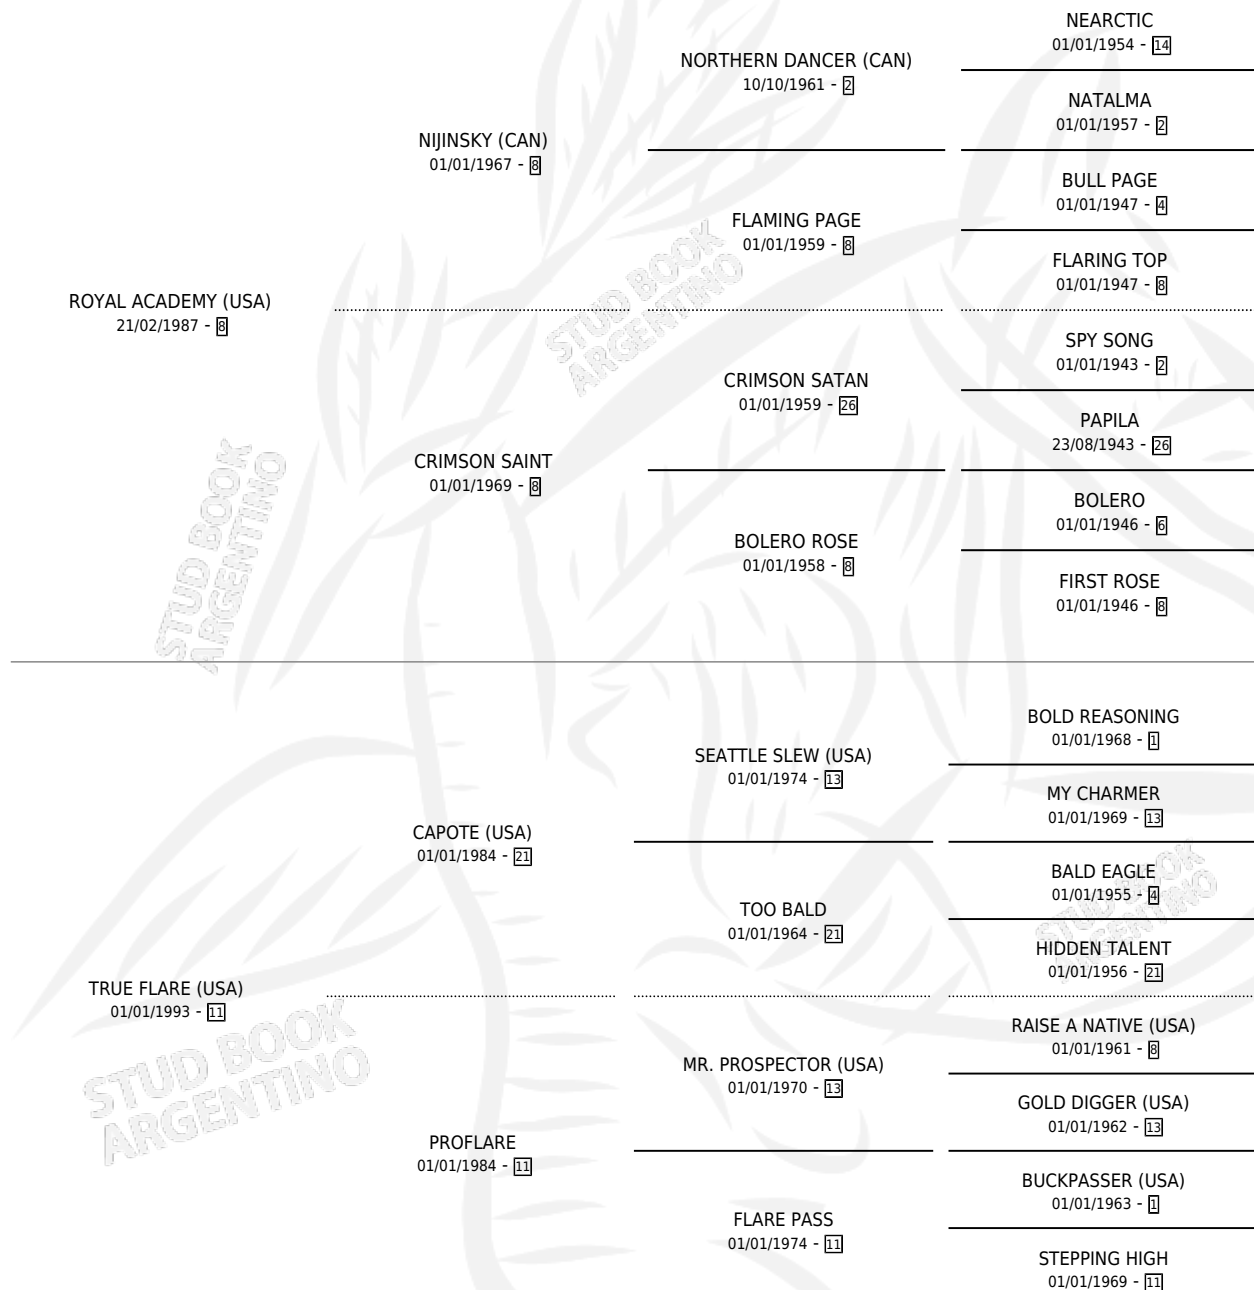

ART MASTER (USA)

por ROYAL ACADEMY (USA) y TRUE FLARE (USA) por
CAPOTE (USA)

Estados Unidos · Macho · Zaino · SP · 15/03/2001
Familia 11-g · Volumen web

ESTADO

TIPIFICACIÓN SANGUÍNEA	X
TIPIFICACIÓN POR ADN	✓
PASAPORTE	✓
IDENTIFICACIÓN POR MICROCHIP	✓
REPRODUCTOR	✓

Lugar de nacimiento: Estados Unidos

Criador: Extranjero

~

HIJOS

	MACHOS	HEMBRAS
429 NACIERON	215	214
219 CORRIERON	108	111
98 GANARON	49	49

6	1	0
GANADORES CL	GANADORES GR	GANADORES G1

PEDIGREE