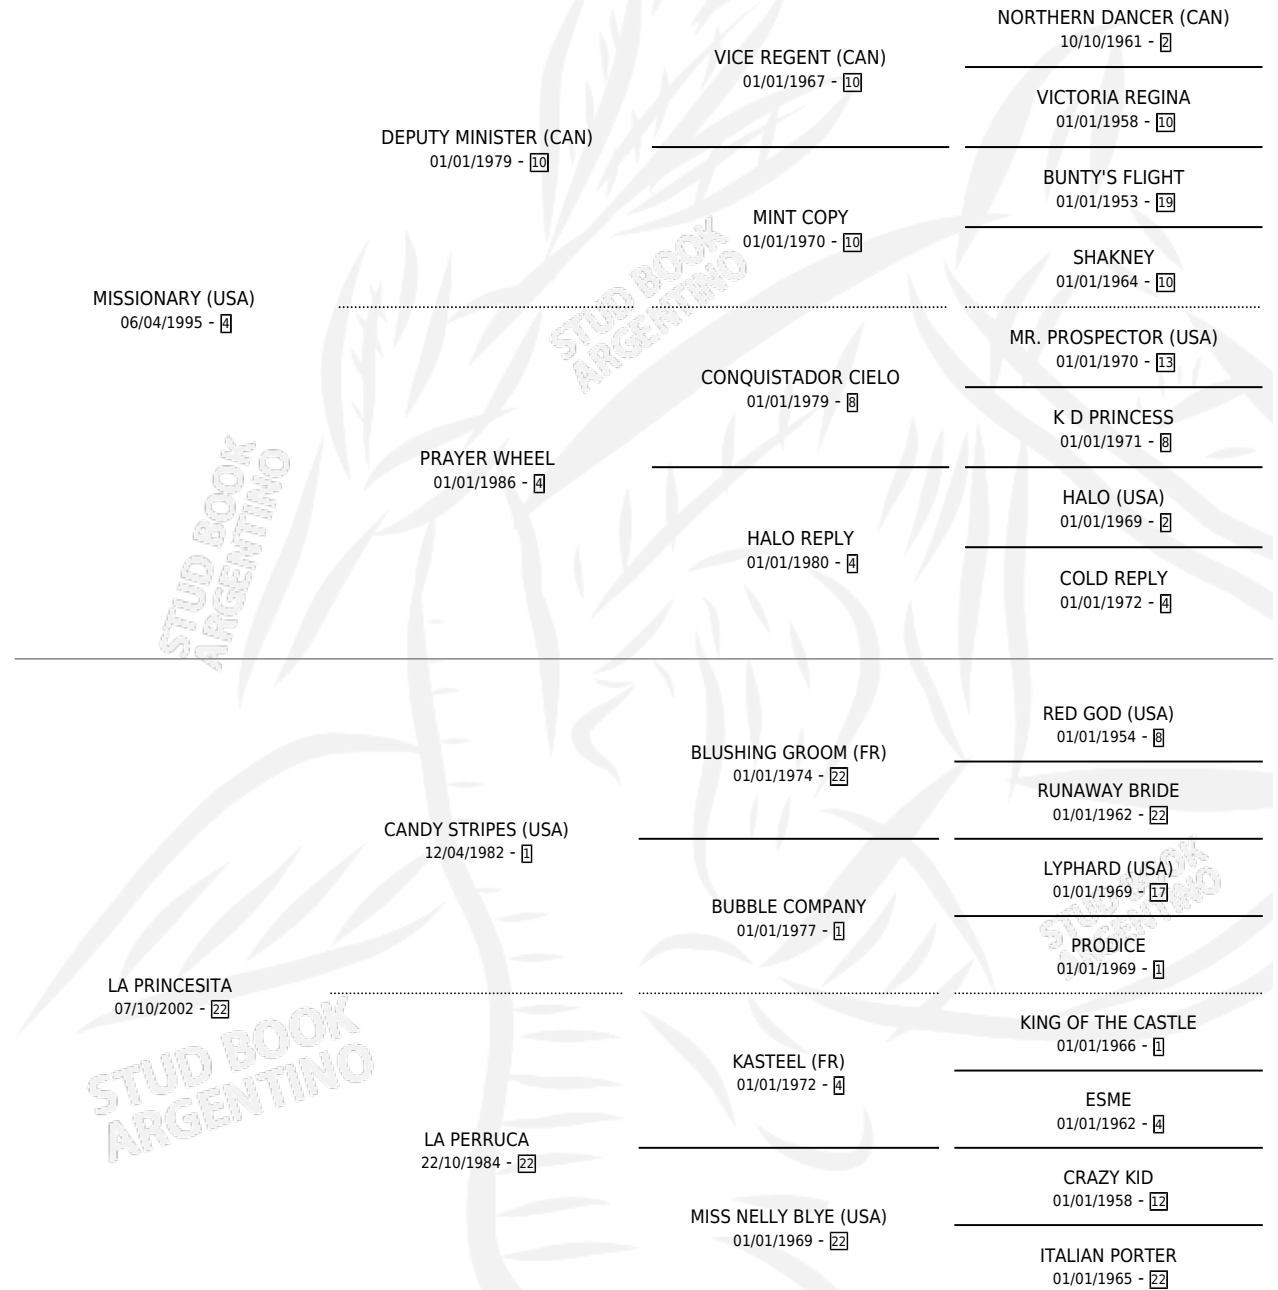

EL PIRATESCO

por MISSIONARY (USA) y LA PRINCESITA por CANDY STRIPES (USA)

Argentina · Macho · Alazan · SP · 05/08/2008
Familia 22-a · Volumen 40

ESTADO

TIPIFICACIÓN SANGUÍNEA	X
TIPIFICACIÓN POR ADN	✓
PASAPORTE	✓
IDENTIFICACIÓN POR MICROCHIP	✓
REPRODUCTOR	X

Lugar de nacimiento: Las Camelias
Criador: Terenziani Abel Angel

PEDIGREE