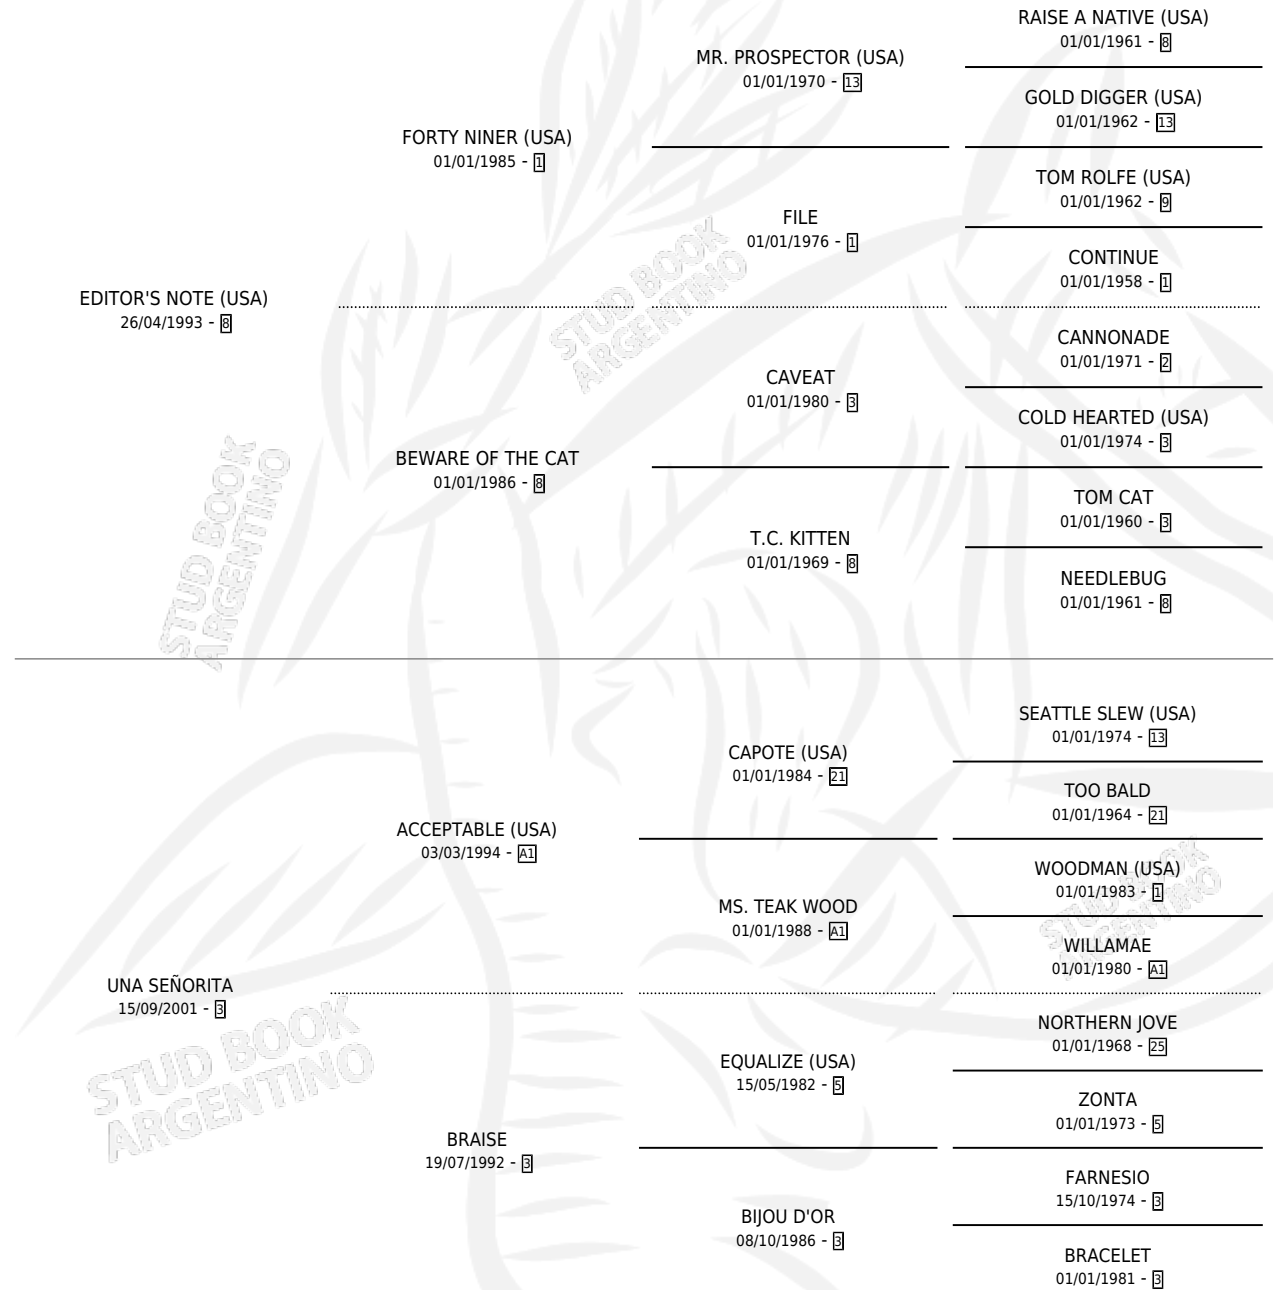

RIO ATUEL

por **EDITOR'S NOTE (USA)** y **UNA SEÑORITA** por **ACCEPTABLE (USA)**

Argentina · Macho · Zaino o Tordillo · SP · 18/08/2008
Familia 3-d · Volumen 40

ESTADO

TIPIFICACIÓN SANGUÍNEA	X
TIPIFICACIÓN POR ADN	X
PASAPORTE	X
IDENTIFICACIÓN POR MICROCHIP	X
REPRODUCTOR	X

Lugar de nacimiento: Abolengo

Criador: Abolengo

PEDIGREE

RIO ATUEL

Datos oficiales del Stud Book Argentino

Documento generado el 07/05/2026

studbook.org.ar