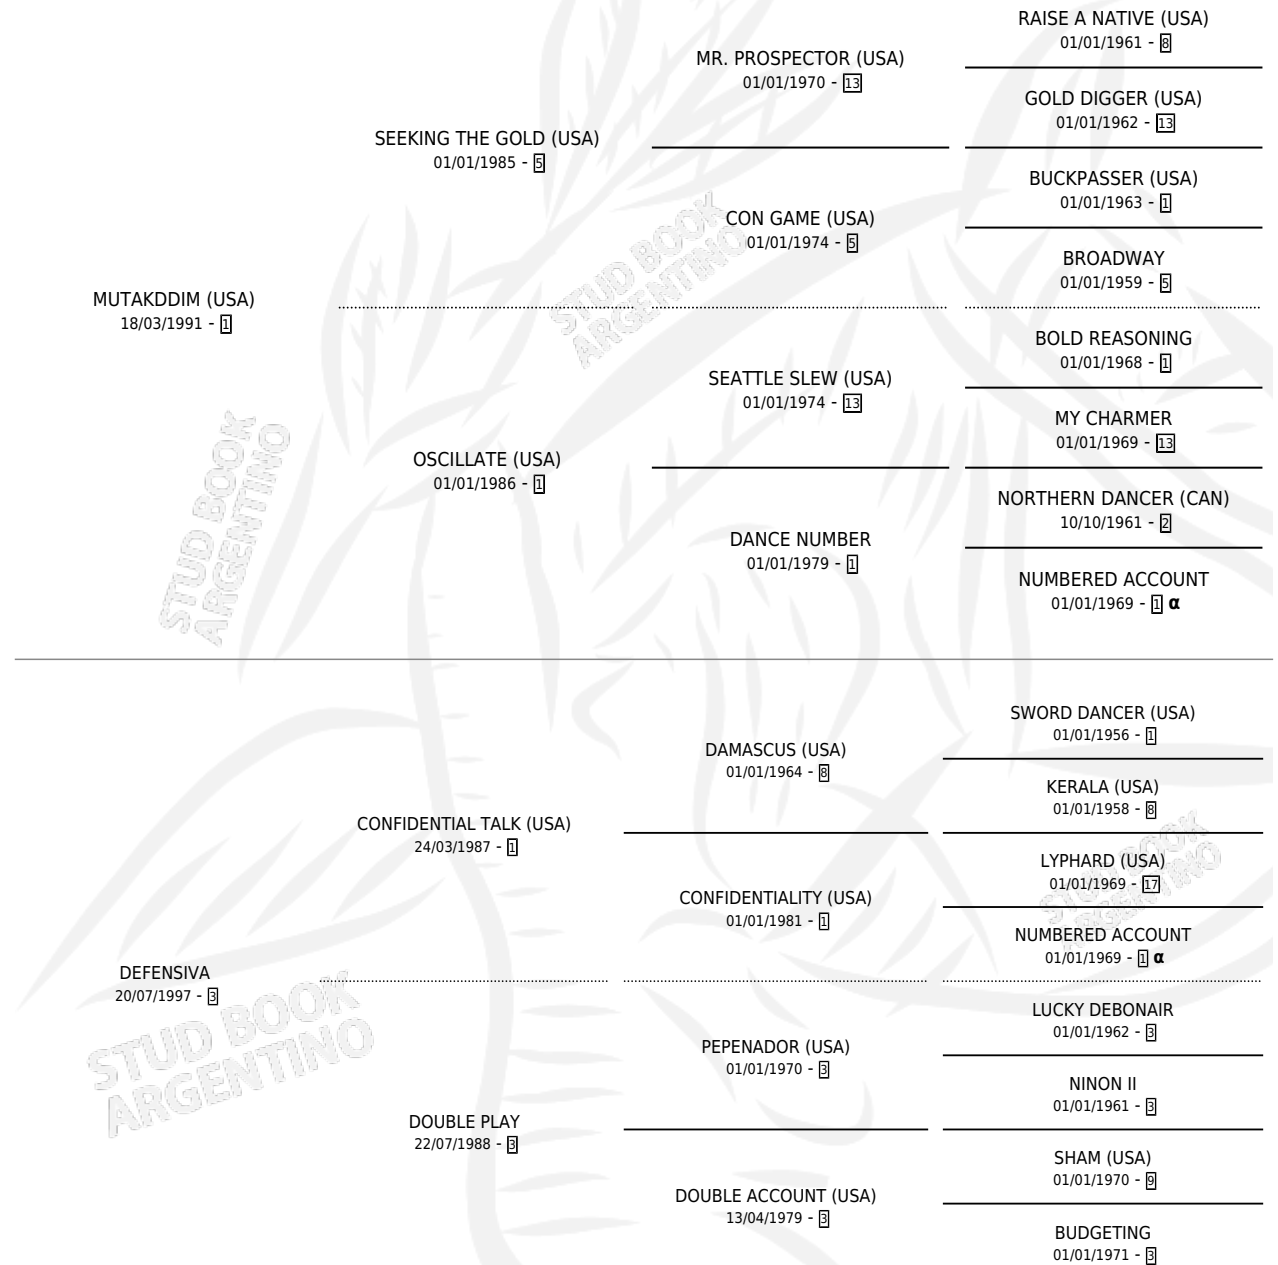

DEMANDADOR

por **MUTAKDDIM (USA)** y **DEFENSIVA** por **CONFIDENTIAL TALK (USA)**

Argentina · Macho · Zaino · SP · 10/08/2008
Familia 3-n · Volumen 40

ESTADO

TIPIFICACIÓN SANGUÍNEA	X
TIPIFICACIÓN POR ADN	✓
PASAPORTE	✓
IDENTIFICACIÓN POR MICROCHIP	✓
REPRODUCTOR	X

Lugar de nacimiento: La Esperanza

Criador: La Esperanza

PEDIGREE

INBREEDING : α

CAMPAÑA

Solo carreras oficiales de Argentina

POR EDAD

EDAD	CC	1°	2°	3°	4°	5°	NP	CLC	CLG	CLCG1	CLGG1	IMPORTE	GANANCIA / CC
3 AÑOS	1	0	0	0	1	0	0	0	0	0	0	\$4,800	\$4,800
TOTALES	1	0	0	0	1	0	0	0	0	0	0	\$4,800	\$4,800
%		0.0%	0.0%	0.0%	100%	0.0%	0.0%	0.0%	0.0%	0.0%	0.0%		